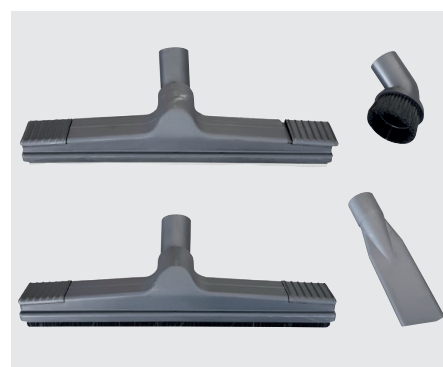

Contenu de la livraison

011.567A	Flexible d'aspiration
011.003A	Tube en acier chromé cpl.
011.400	Suceur brosse à roulettes, 37 cm
011.300	Suceur à eau, 37 cm
011.004	Brosse ronde pinceau
011.006	Suceur à fente
027.440	Filtre à grande surface
-	Sac en tissu

Accessoires optionnels

027.430	Sac en tissu (5 pcs)
---------	----------------------

Nettoyage à sec: sac en tissu

Nettoyage à sec: filtre à grande surface

Mêmes accessoires pour SW22, SW35 et SW60

Suisse / siège principal