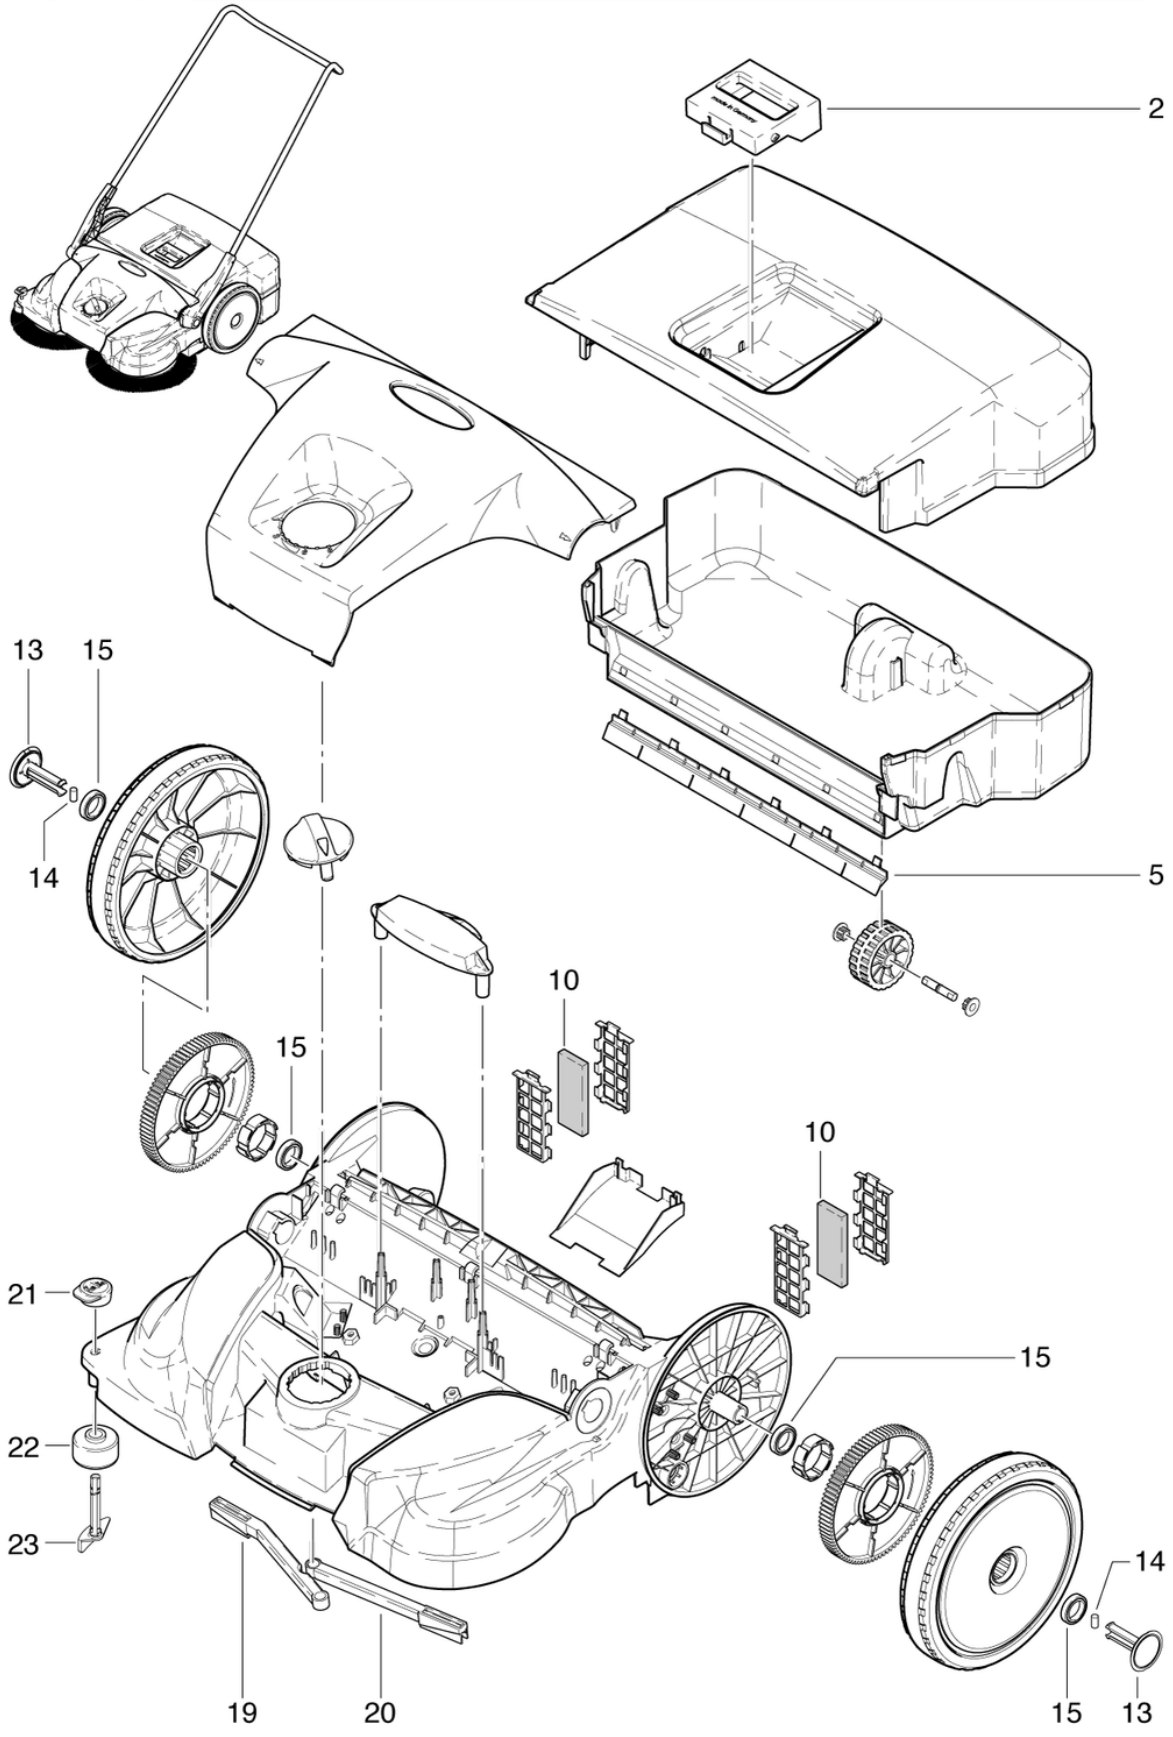

CLEANFIX HS770-2

Contents

PDF created on: 15.08.2024 00:19

HS 770-2

Schiebebügel - Walzenbürste
Barre de poussée - brosse à rouleau
Push bar - roller brush

B 2 / ST 2

Rahmen - Laufrad
Cadre - roue
Frame - impeller

B 1 / ST 1

Seitenbesen
Balais latéraux
Side broom

B 3 / ST 3

CLEANFIX HS770-2

Frame - impeller

PDF created on: 15.08.2024 00:19

HS 770-2

CLEANFIX HS770-2

Frame - impeller

PDF created on: 15.08.2024 00:19

Pos.	Item no.	Spare part
2	075.228	Container handle
5	075.216	Seal long
10	075.229	Filter
13	075.223	Wheel clamp
14	075.225	Pin
15	075.224	Ball bearing 6805 ZZ \varnothing 37 / 25 x 7
19	075.205	Adjustment slide right
20	075.204	Adjustment slide left
21	075.206	Knop
22	075.201	Leadership role
23	075.207	Guider

CLEANFIX HS770-2

Push bar - roller brush

PDF created on: 15.08.2024 00:19

HS 770-2

CLEANFIX HS770-2

Push bar - roller brush

PDF created on: 15.08.2024 00:19

Pos.	Item no.	Spare part
2	075.217	Spring clip
4	075.202	Screw
5	075.218	Pinion
6	075.219	Ball bearing 6903 ZZ \varnothing 30 / 17 x 7
7	075.220	Spool protection ring
8	075.221	Brush holder
9	075.222	Brush roll 470mm
11	075.227	Seal short right
12	075.226	Seal short left
13	075.216	Seal long
14	075.215	Sweeping lip