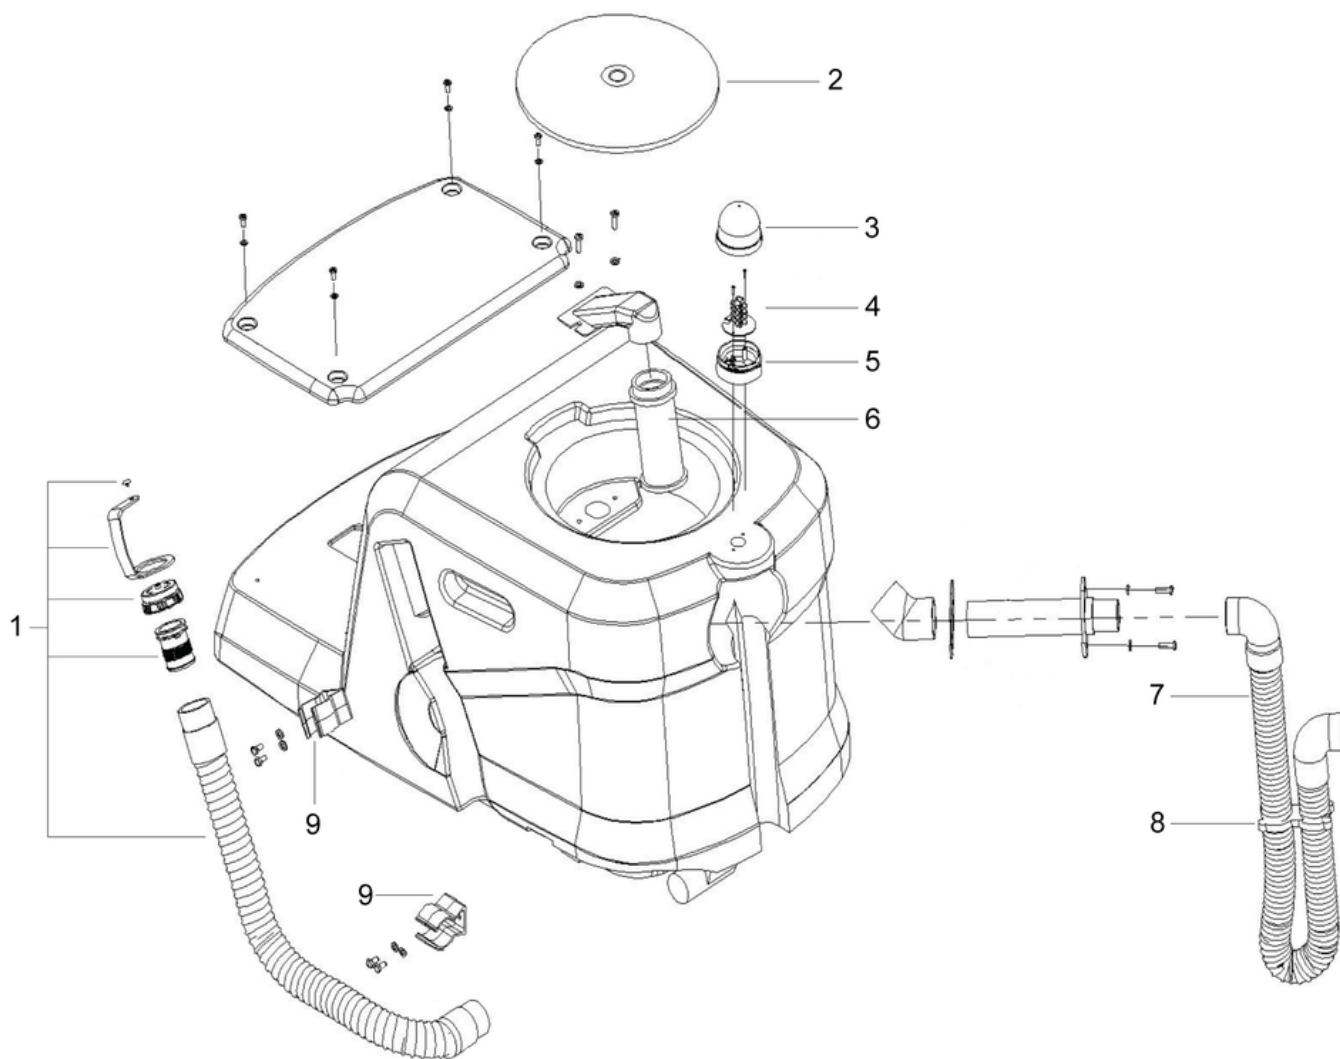

Abhebung Bürstenkopf
Soulèvement tête de brosse
Brush head lift-off
B 6

Stromlaufplan
Diagramme électrique
Wiring diagram
B 16

CLEANFIX RA565 IBC

Dirty water tank

PDF created on: 16.07.2024 11:55

B1- 11.2023