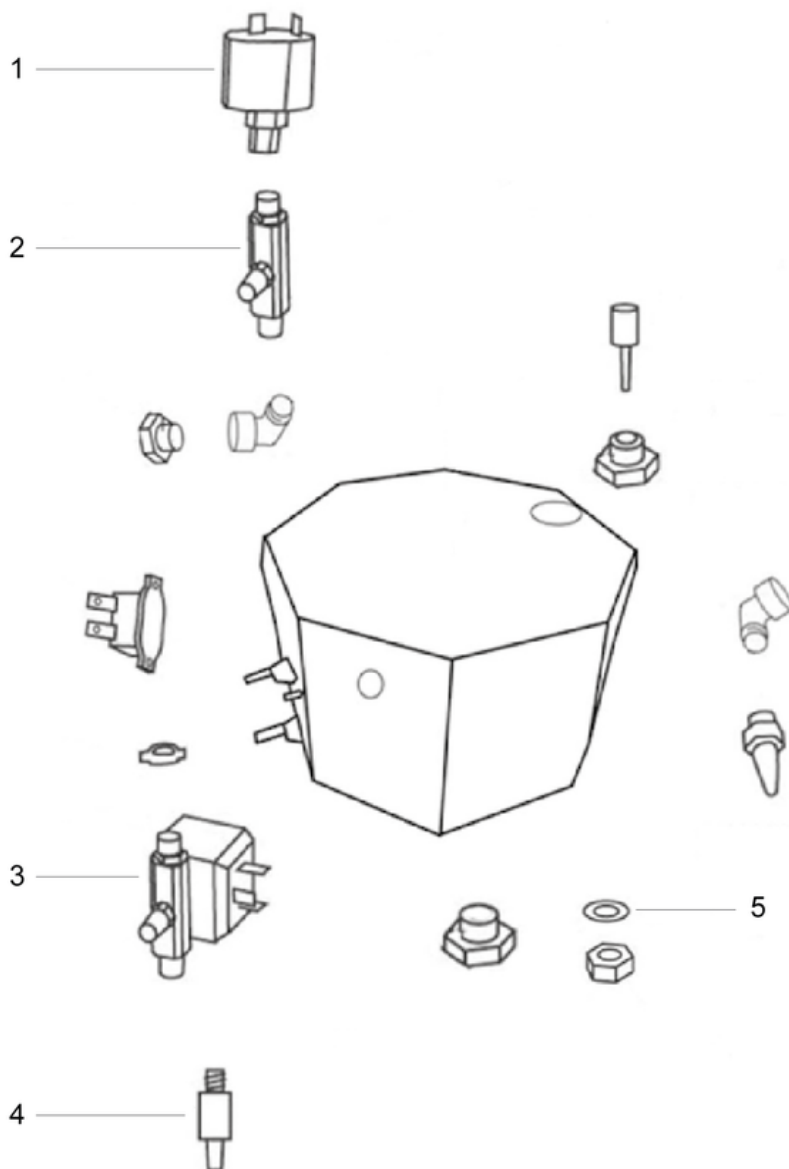

CLEANFIX DS5 230V

Électrovanne

PDF créé le: 01.09.2024 08:13

Pos.	N° d'article	Pièce de rechange
1	055.112	Interrupteur à bascule LED
2	055.113	Electronic DS5
3	055.115	Tableau d'affichage
4	055.119	Relais de pompe
5	055.100	Bouton de commande de broche 1/4
6	055.110	Moteur d'aspiration 850W
7	055.136	Filtre moteur d'aspiration

CLEANFIX DS5 230V

Boîtier

PDF créé le: 01.09.2024 08:13

B3- 05.2024

CLEANFIX DS5 230V

Boîtier

PDF créé le: 01.09.2024 08:13

Pos.	N° d'article	Pièce de rechange
1	055.103	Prise avant pour DS5
2	055.111	Condensateur de suppression
3a	055.114	Cable d'alimentation 10m VDE orange
3b	055.102	Prise SEV pour cable d'alimentation 10m orange
4	055.120	Vanne régulation de la vapeur DS5

CLEANFIX DS5 230V

Chaudière à vapeur

PDF créé le: 01.09.2024 08:13

B4- 05.2024

CLEANFIX DS5 230V

Chaudière à vapeur

PDF créé le: 01.09.2024 08:13

Pos.	N° d'article	Pièce de rechange
1	055.106	Pressostat DS5
2	055.105	Coupe-circuit thermique DS5
3	055.108	Électrovanne DS5
4	055.107	Soupape de déverrouillage DS5
5	055.132	Joint torique 8mm

CLEANFIX DS5 230V

Roulettes

PDF créé le: 01.09.2024 08:13

B5- 05.2024

CLEANFIX DS5 230V

Roulettes

PDF créé le: 01.09.2024 08:13

Pos.	N° d'article	Pièce de rechange
1	055.121	Roulette pivotante avec frein