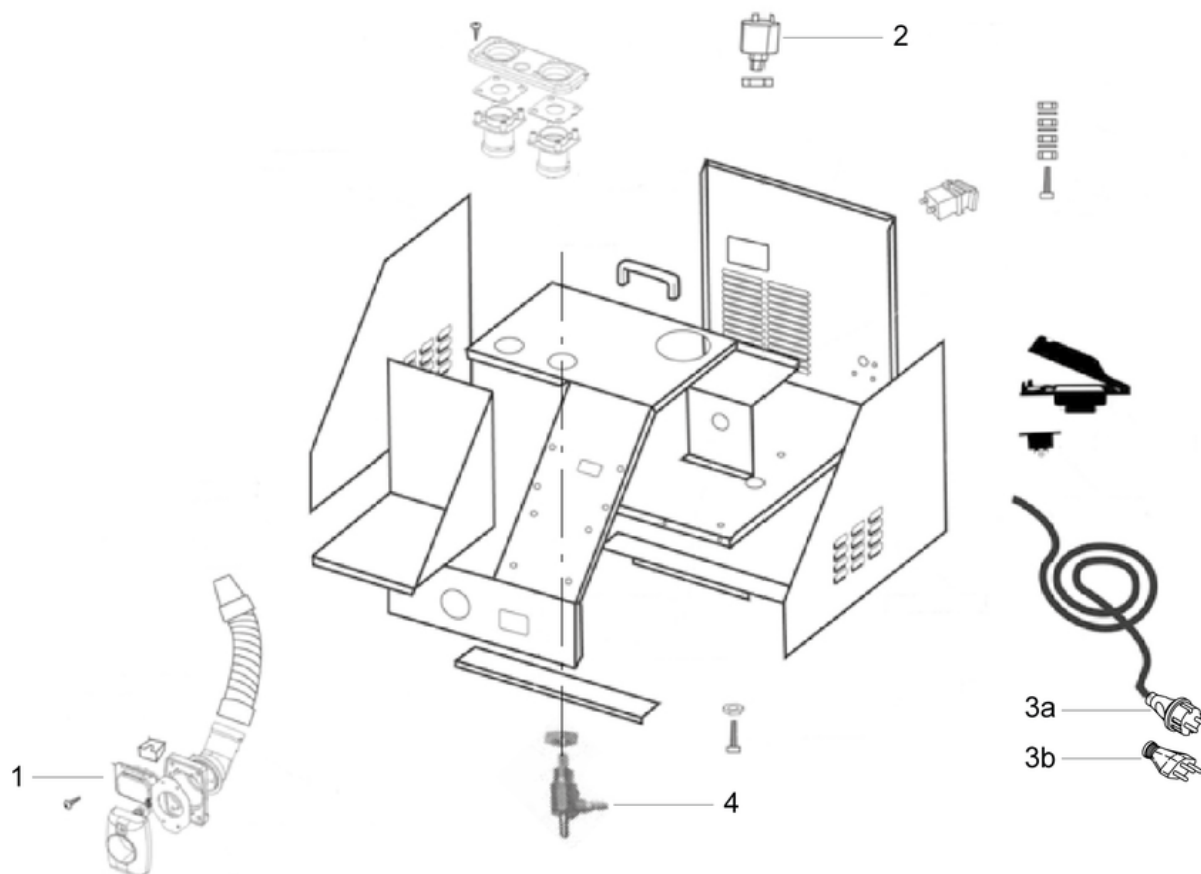

CLEANFIX DS5 230V

Boîtier

PDF créé le: 01.09.2024 08:13

B3- 05.2024

CLEANFIX DS5 230V

Boîtier

PDF créé le: 01.09.2024 08:13

Pos.	N° d'article	Pièce de rechange
1	055.103	Prise avant pour DS5
2	055.111	Condensateur de suppression
3a	055.114	Cable d'alimentation 10m VDE orange
3b	055.102	Prise SEV pour cable d'alimentation 10m orange
4	055.120	Vanne régulation de la vapeur DS5