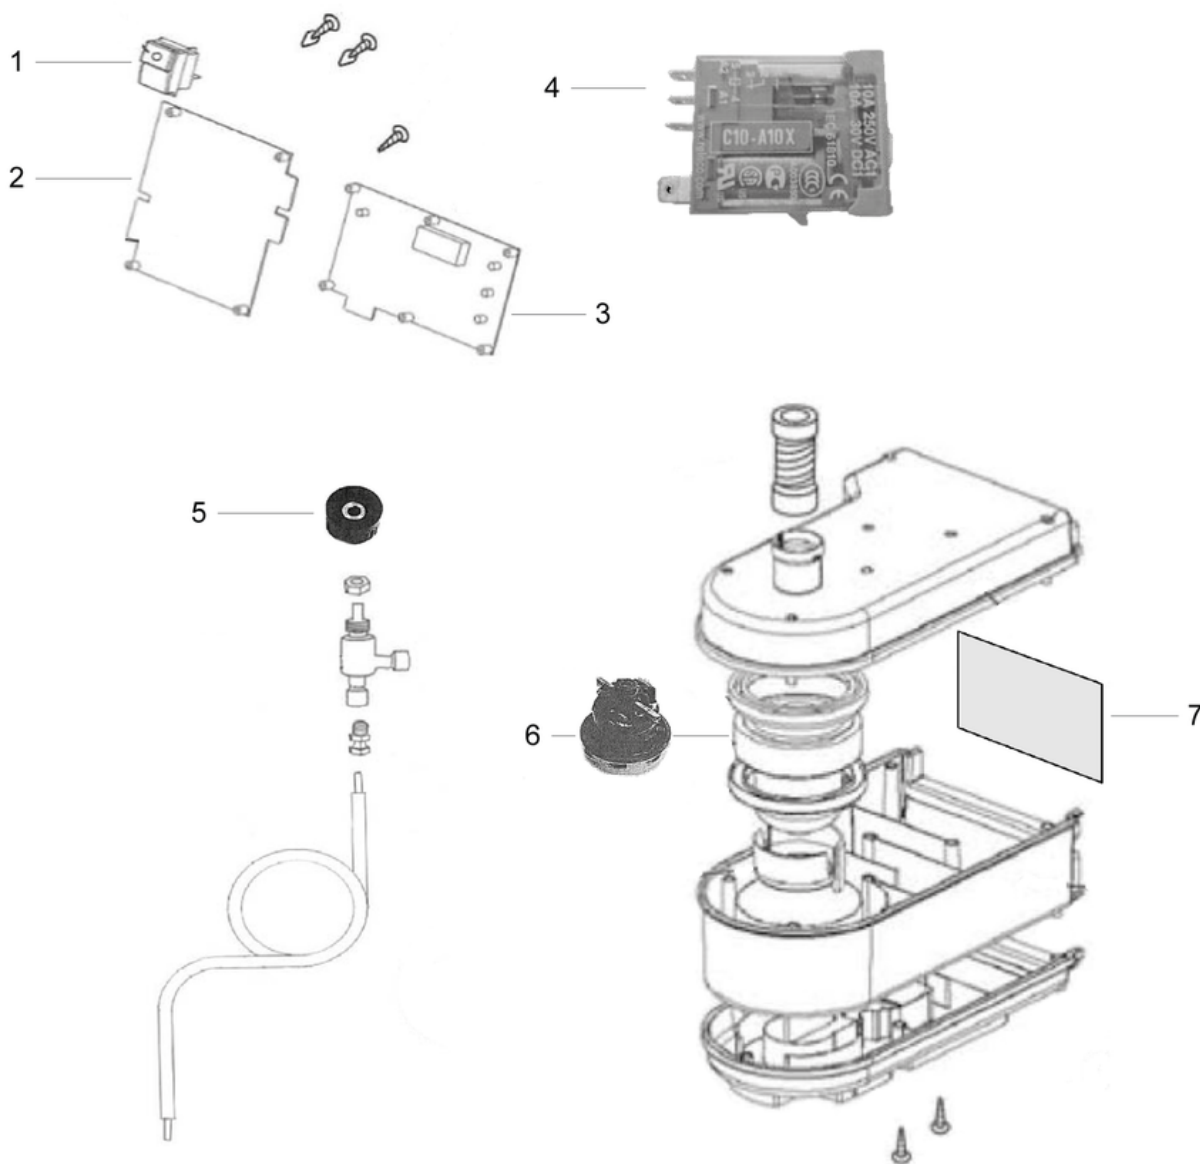

CLEANFIX DS5 230V

Pompe

PDF créé le: 01.09.2024 08:13

Pos.	N° d'article	Pièce de rechange
1	055.109	Pompe à eau
2	055.122	Filtre à eau

CLEANFIX DS5 230V

Électrovanne

PDF créé le: 01.09.2024 08:13

B2- 05.2024

CLEANFIX DS5 230V

Électrovanne

PDF créé le: 01.09.2024 08:13

Pos.	N° d'article	Pièce de rechange
1	055.112	Interrupteur à bascule LED
2	055.113	Electronic DS5
3	055.115	Tableau d'affichage
4	055.119	Relais de pompe
5	055.100	Bouton de commande de broche 1/4
6	055.110	Moteur d'aspiration 850W
7	055.136	Filtre moteur d'aspiration

CLEANFIX DS5 230V

Boîtier

PDF créé le: 01.09.2024 08:13

B3- 05.2024

CLEANFIX DS5 230V

Boîtier

PDF créé le: 01.09.2024 08:13

Pos.	N° d'article	Pièce de rechange
1	055.103	Prise avant pour DS5
2	055.111	Condensateur de suppression
3a	055.114	Cable d'alimentation 10m VDE orange
3b	055.102	Prise SEV pour cable d'alimentation 10m orange
4	055.120	Vanne régulation de la vapeur DS5

CLEANFIX DS5 230V

Roulettes

PDF créé le: 01.09.2024 08:13

B5- 05.2024

CLEANFIX DS5 230V

Roulettes

PDF créé le: 01.09.2024 08:13

Pos.	N° d'article	Pièce de rechange
1	055.121	Roulette pivotante avec frein