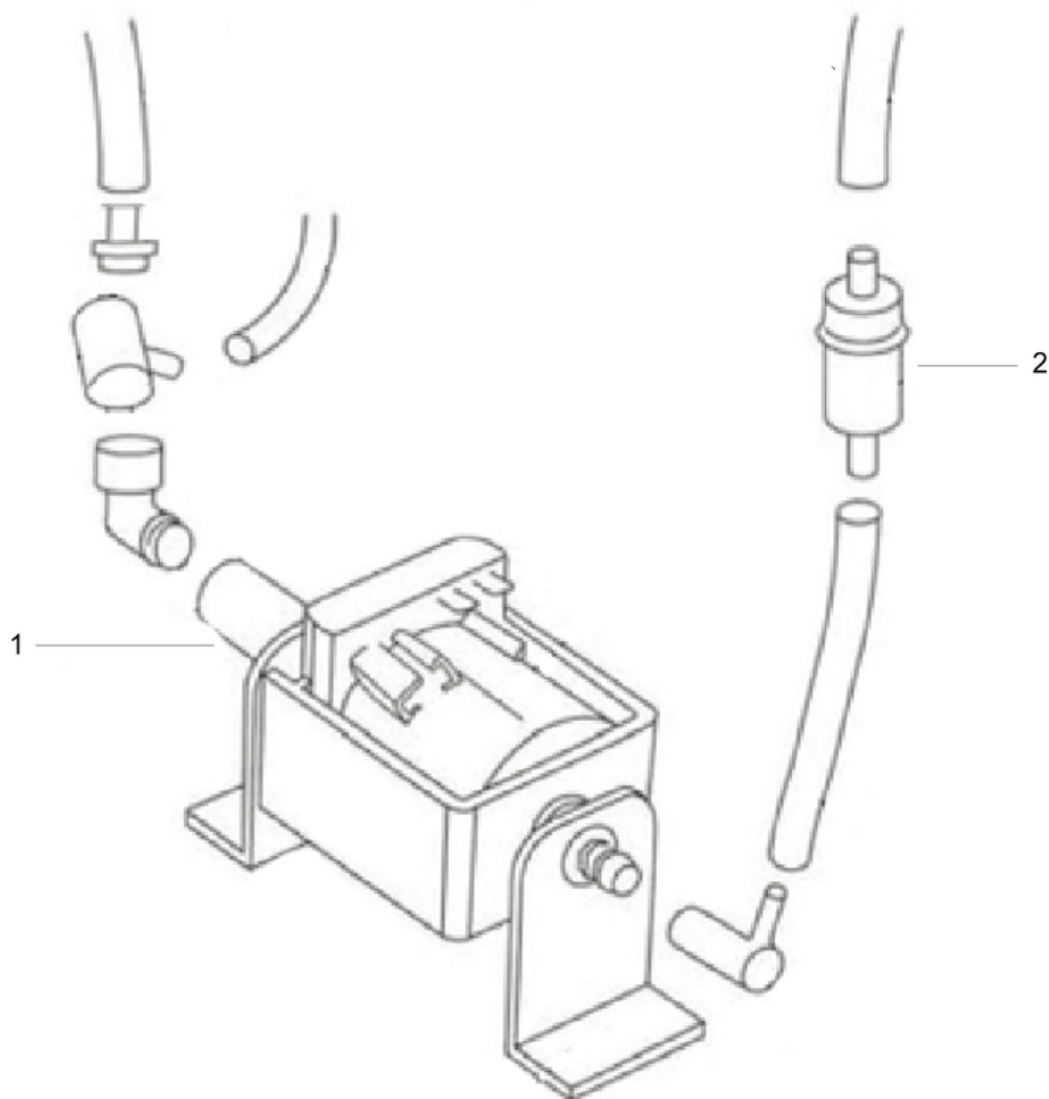

CLEANFIX DS5 230V

Pompe

PDF créé le: 01.09.2024 08:13

Pos.	N° d'article	Pièce de rechange
1	055.109	Pompe à eau
2	055.122	Filtre à eau

CLEANFIX DS5 230V

Électrovanne

PDF créé le: 01.09.2024 08:13

B2- 05.2024

CLEANFIX DS5 230V

Électrovanne

PDF créé le: 01.09.2024 08:13

Pos.	N° d'article	Pièce de rechange
1	055.112	Interrupteur à bascule LED
2	055.113	Electronic DS5
3	055.115	Tableau d'affichage
4	055.119	Relais de pompe
5	055.100	Bouton de commande de broche 1/4
6	055.110	Moteur d'aspiration 850W
7	055.136	Filtre moteur d'aspiration

CLEANFIX DS5 230V

Boîtier

PDF créé le: 01.09.2024 08:13

B3- 05.2024

CLEANFIX DS5 230V

Boîtier

PDF créé le: 01.09.2024 08:13

Pos.	N° d'article	Pièce de rechange
1	055.103	Prise avant pour DS5
2	055.111	Condensateur de suppression
3a	055.114	Cable d'alimentation 10m VDE orange
3b	055.102	Prise SEV pour cable d'alimentation 10m orange
4	055.120	Vanne régulation de la vapeur DS5

CLEANFIX DS5 230V

Roulettes

PDF créé le: 01.09.2024 08:13

B5- 05.2024

CLEANFIX DS5 230V

Roulettes

PDF créé le: 01.09.2024 08:13

Pos.	N° d'article	Pièce de rechange
1	055.121	Roulette pivotante avec frein