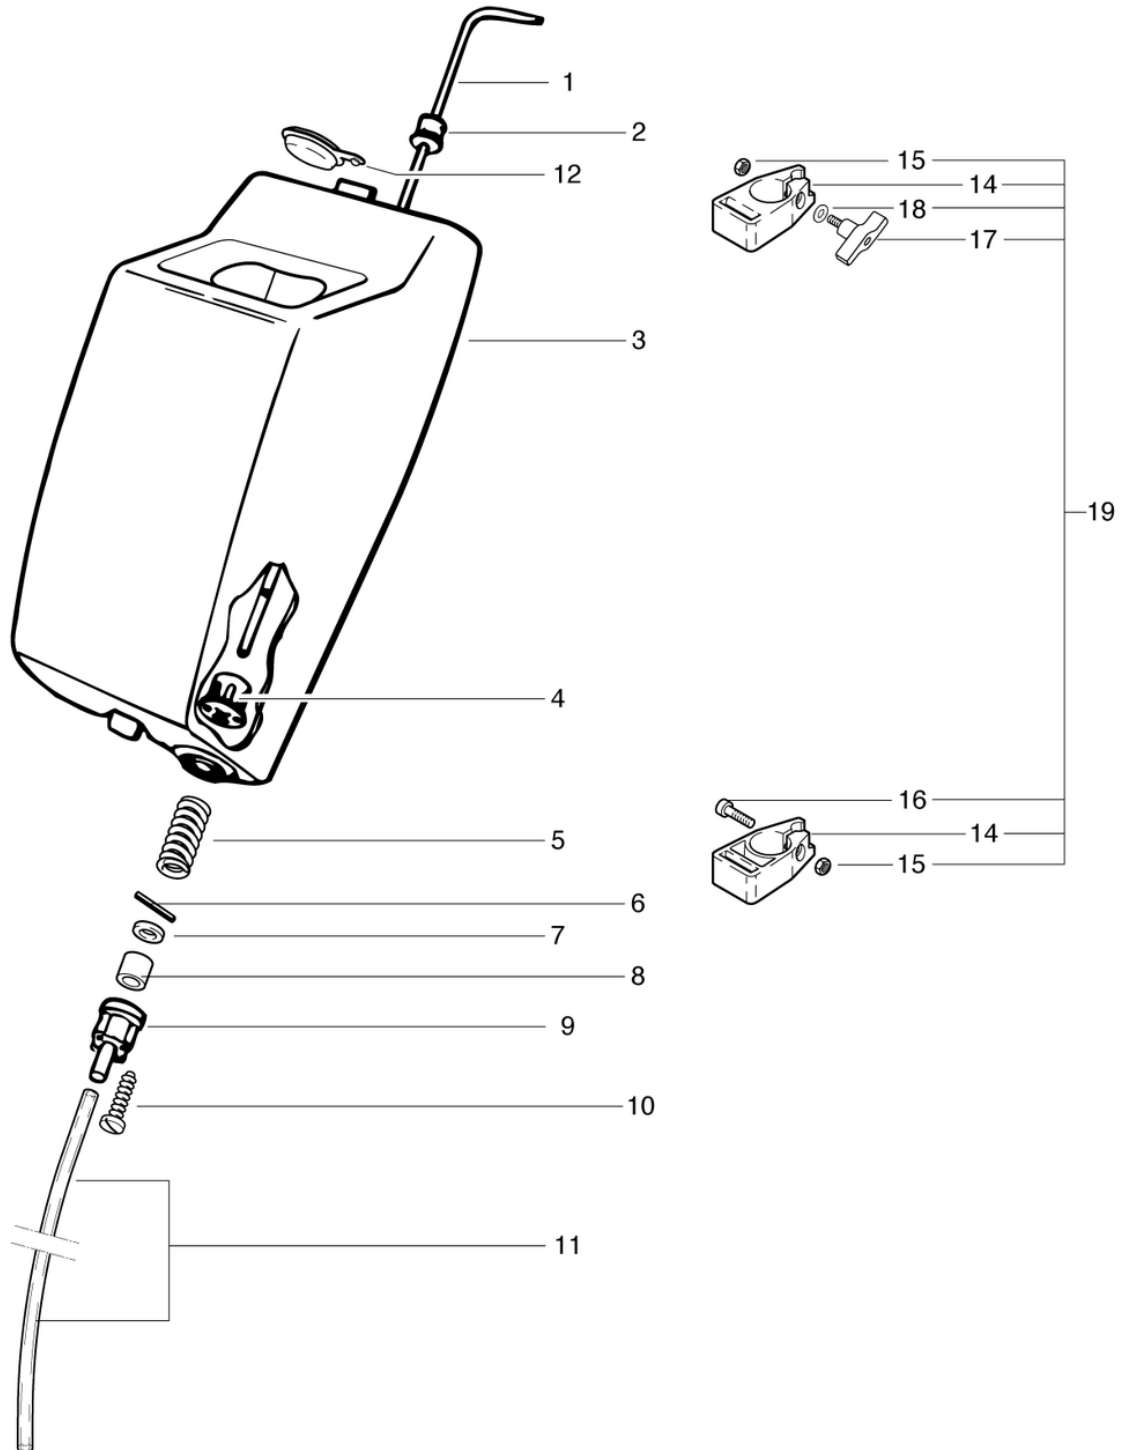

Réservoir, 14l

Réservoir à lessive

PDF créé le: 16.07.2024 16:51

719.000

Réservoir, 14l

Réservoir à lessive

PDF créé le: 16.07.2024 16:51

Pos.	N° d'article	Pièce de rechange
1	719.110	Poignée de commande CL
2	6605211	Capuchon de distributeur d'allumage
3	719.100	Réservoir à lessive
4	4112144	Partie supérieure du corps de vanne
5	634112285	Ressort de pression VD-147 1/13,5/36,5
6	P512N	Goupille cylindrique durci tourné h6 3x24
7	P496D	Rondelle DIN 125 A M4 4,3/9/0,8
8	6475158	Tampon ø8 / 14 x 18mm
9	4112143	Partie inférieure du corps de vanne
10	P483N	Vis DIN 7981 A2 3,5 x 38
11	6505142	Tuyau PVC ø7 / 1,5 x 0,53m
12	300.731	Réceptacle de couvercle
14	4711231	Poignée de réservoir à lessive noir
15	P490D	Écrou DIN 934 M6
16	P486T	Vis DIN 912 M6 x 25
17	P253X	Écrou papillon Ø48 M6x25
18	P496K	Rondelle DIN 125 A M6 6,4/12/1,6
19	4711232	Jeu de support pour réservoir à lessive