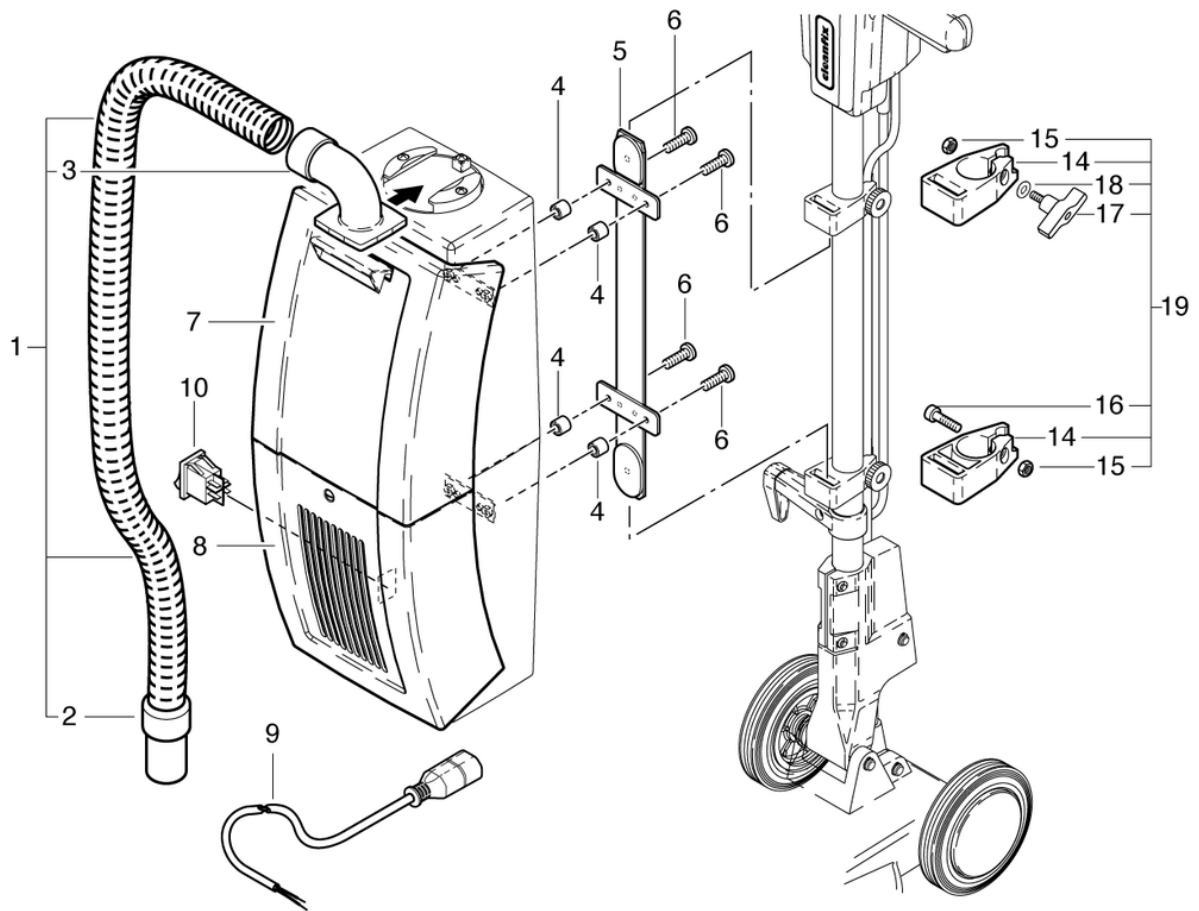

# AS 05, aspirateur

PDF créé le: 16.07.2024 15:24

Pos.	N° d'article	Pièce de rechange
1	780.930	Tuyau d'aspiration compl., contenant Pos. 3,4+5
2	P562C	Manchon 32mm (vis)
3	025.071	Manchon de raccordement
4	P509F	Pièce de distance 5.2x10x10
5	780.942	Support
6	P476F	Vis DIN 7985 M5 x 20 A2
7	025.111L	Cache-poussière gris clair cpl.
8	025.242L	Couvercle du filtre, gris clair prémonté
9	780.937	Cable d'alimentation
10	P240F	LED de l'interrupteur à bascule
14	4711231	Poignée de réservoir à lessive noir
15	P490D	Ecrou DIN 934 M6
16	P486T	Vis DIN 912 M6 x 25
17	P253X	Écrou papillon Ø48 M6x25
18	P496K	Rondelle DIN 125 A M6 6,4/12/1,6
19	4711232	Jeu de support pour réservoir à lessive