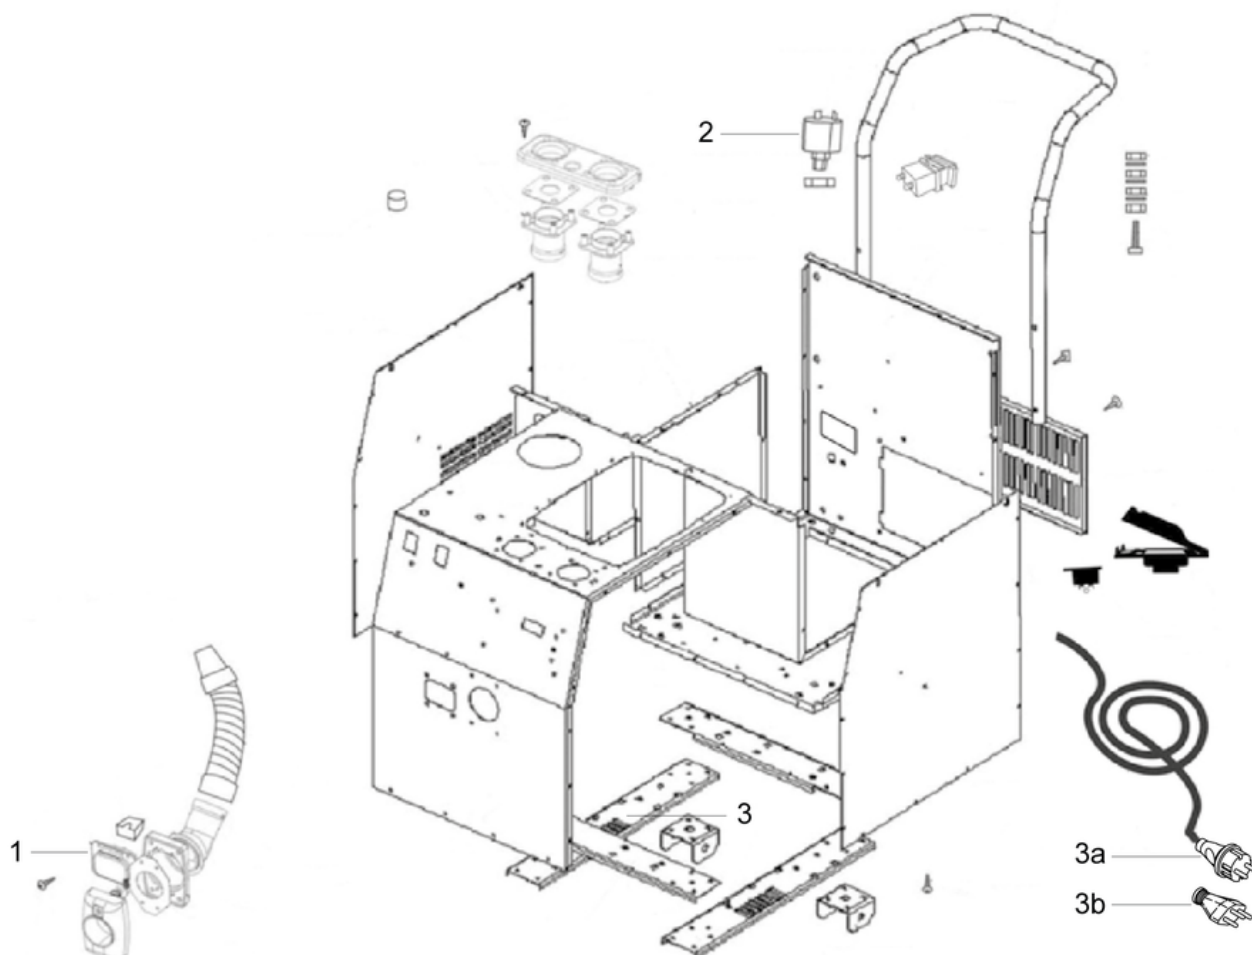

CLEANFIX DS9c 230V/13A VDE

Boîtier

PDF créé le: 01.09.2024 10:22

B3- 05.2024

CLEANFIX DS9c 230V/13A VDE

Boîtier

PDF créé le: 01.09.2024 10:22

Pos.	N° d'article	Pièce de rechange
1	055.104	Prise avant DS9c
2	055.111	Condensateur de suppression
3a	055.114	Cable d'alimentation 10m VDE orange
3b	055.102	Prise SEV pour cable d'alimentation 10m orange