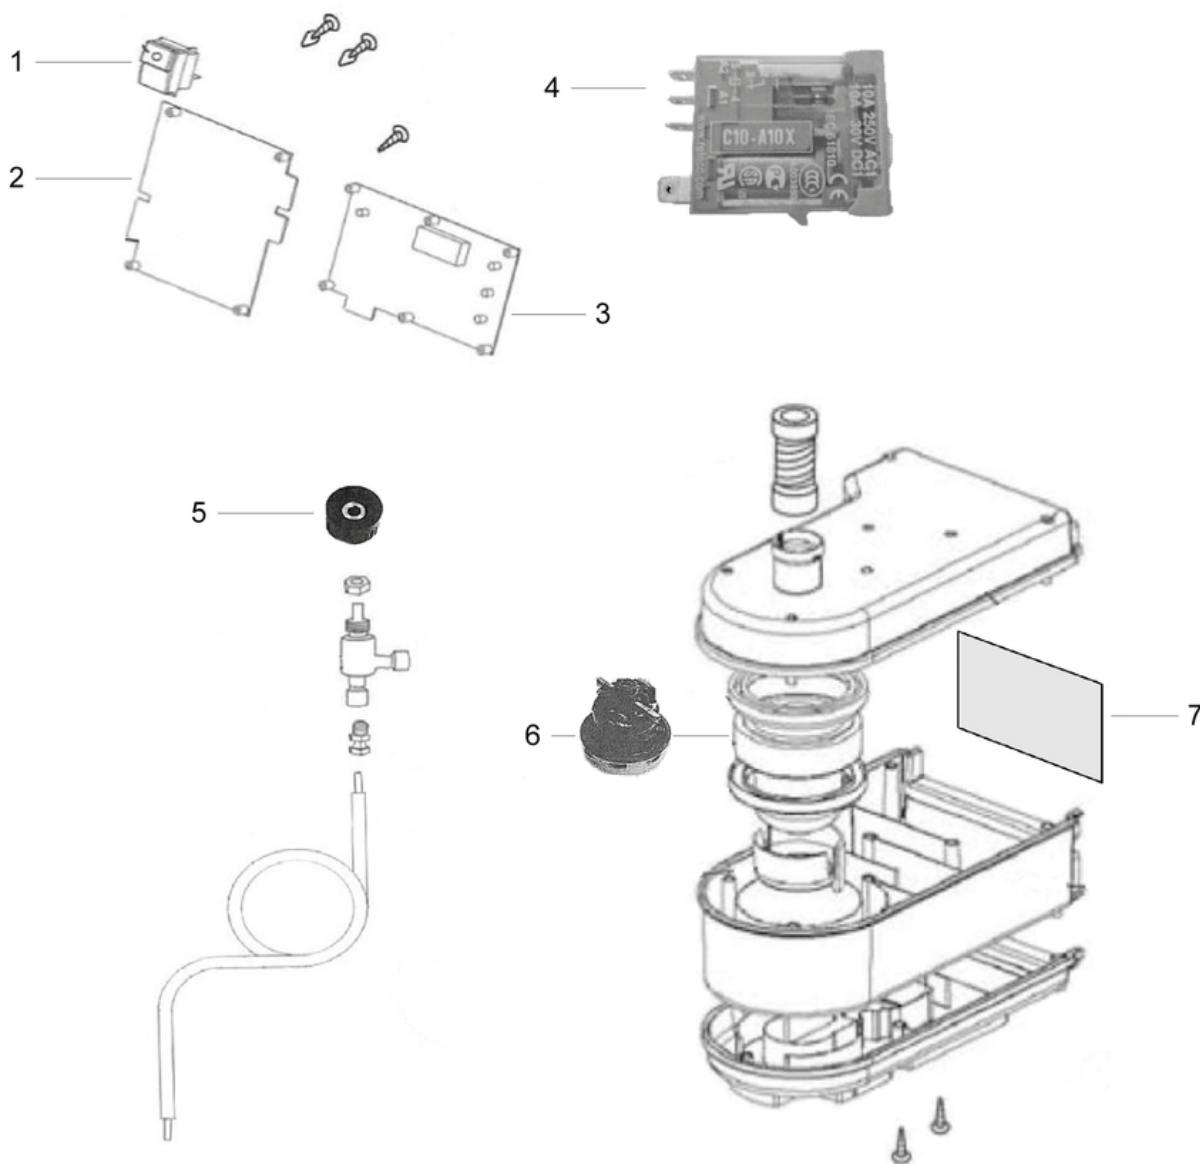

CLEANFIX DS9c 230V/13A VDE

Pompe

PDF créé le: 01.09.2024 10:22

Pos.	N° d'article	Pièce de rechange
1	055.109	Pompe à eau
2	055.122	Filtre à eau

CLEANFIX DS9c 230V/13A VDE

Électrovanne

PDF créé le: 01.09.2024 10:22

B2- 05.2024

CLEANFIX DS9c 230V/13A VDE

Électrovanne

PDF créé le: 01.09.2024 10:22

Pos.	N° d'article	Pièce de rechange
1	055.112	Interrupteur à bascule LED
2	055.116	Electronic DS9c
3	055.115	Tableau d'affichage
4	055.119	Relais de pompe
5	055.100	Bouton de commande de broche 1/4
6	055.110	Moteur d'aspiration 850W
7	055.136	Filtre moteur d'aspiration

CLEANFIX DS9c 230V/13A VDE

Boîtier

PDF créé le: 01.09.2024 10:22

B3- 05.2024

CLEANFIX DS9c 230V/13A VDE

Boîtier

PDF créé le: 01.09.2024 10:22

Pos.	N° d'article	Pièce de rechange
1	055.104	Prise avant DS9c
2	055.111	Condensateur de suppression
3a	055.114	Cable d'alimentation 10m VDE orange
3b	055.102	Prise SEV pour cable d'alimentation 10m orange

CLEANFIX DS9c 230V/13A VDE

Chaudière à vapeur

PDF créé le: 01.09.2024 10:22

B4- 05.2024

CLEANFIX DS9c 230V/13A VDE

Chaudière à vapeur

PDF créé le: 01.09.2024 10:22

Pos.	N° d'article	Pièce de rechange
1	055.127	Manomètre DS9c
2	055.117	Électrovanne DS9c
3	055.118	Pression Interrupteur DS9c
4	055.124	Capteur de niveau rouge DS9c
5	055.132	Joint torique 8mm
6	055.123	Capteur de niveau bleu DS9c
7	055.126	Vanne de surintensité DS9c