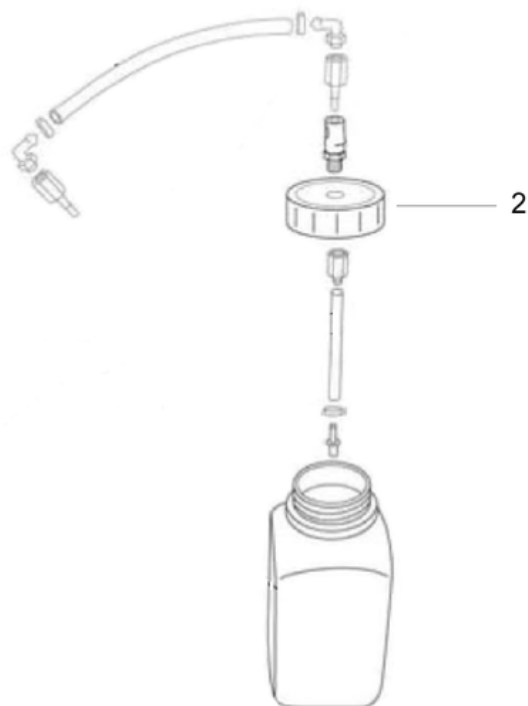

CLEANFIX DS9c 230V/13A VDE

Kit de service, bouteille

PDF créé le: 01.09.2024 10:22

B6- 05.2024

CLEANFIX DS9c 230V/13A VDE

Kit de service, bouteille

PDF créé le: 01.09.2024 10:22

Pos.	N° d'article	Pièce de rechange
1	055.024	Kit de service
2	055.101	Bouchon de bouteille noir