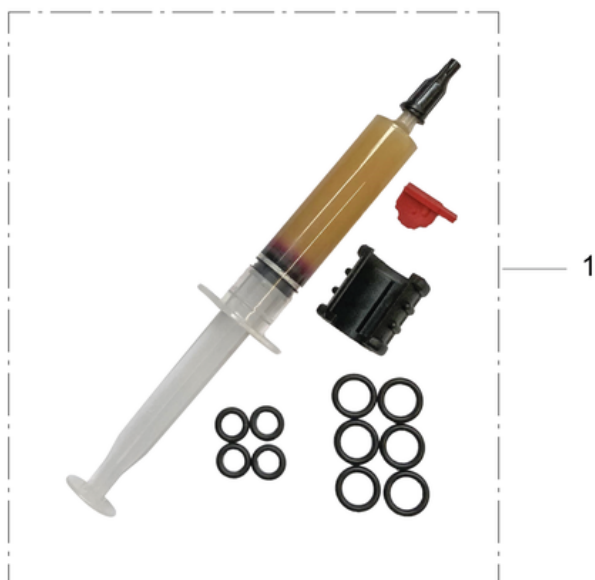

CLEANFIX DS9c 230V/13A VDE

Kit de service, bouteille

PDF créé le: 01.09.2024 10:22

B6- 05.2024

CLEANFIX DS9c 230V/13A VDE

Kit de service, bouteille

PDF créé le: 01.09.2024 10:22

Pos.	N° d'article	Pièce de rechange
1	055.024	Kit de service
2	055.101	Bouchon de bouteille noir