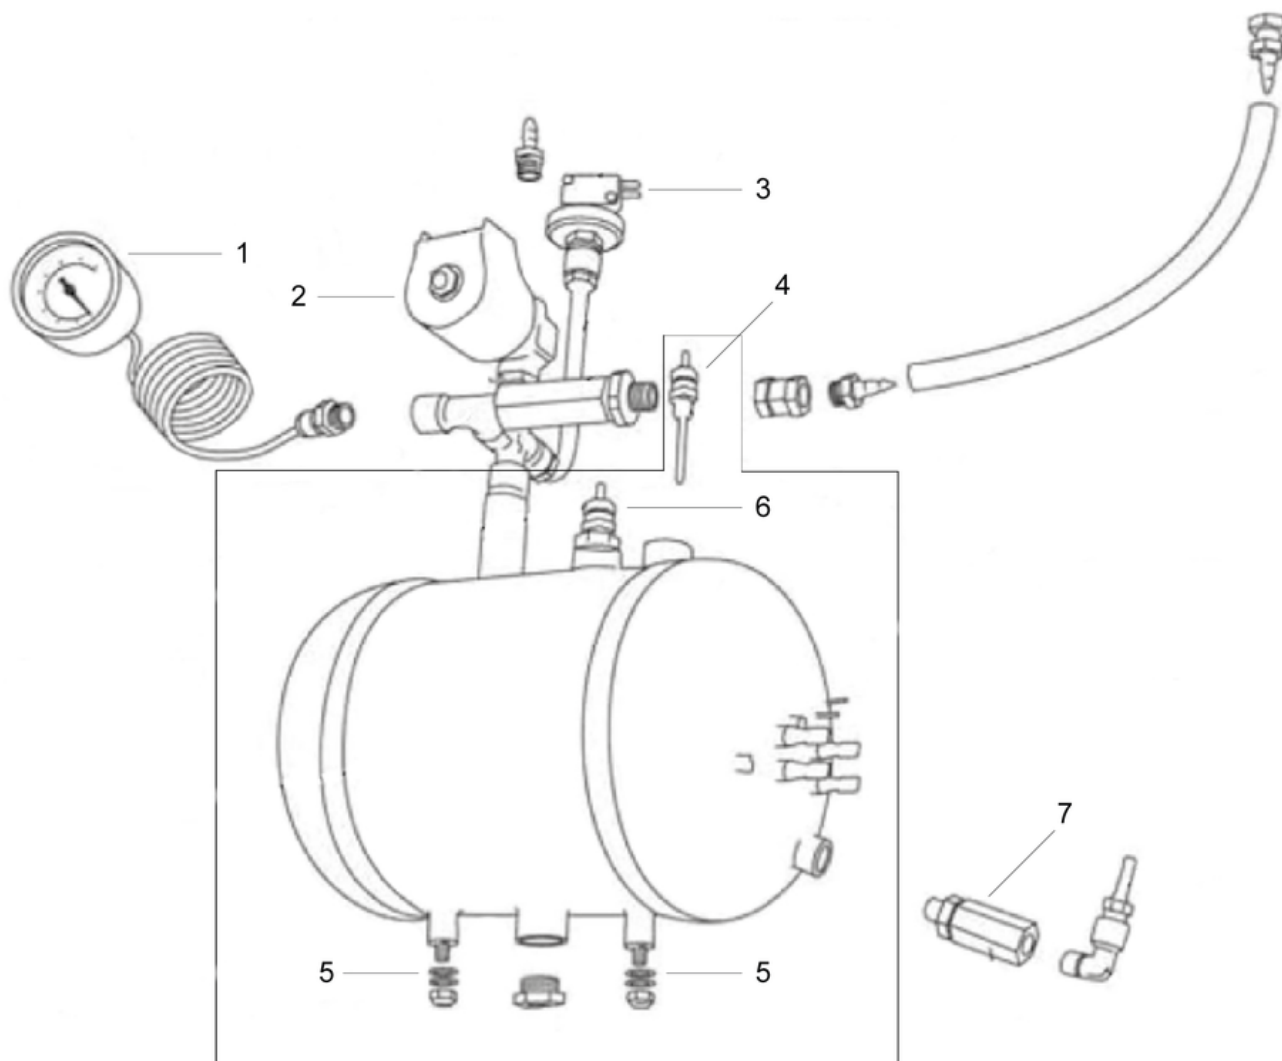

B2- 05.2024

CLEANFIX DS9c 230V/13A VDE

Électrovanne

PDF créé le: 01.09.2024 10:22

Pos.	N° d'article	Pièce de rechange
1	055.112	Interrupteur à bascule LED
2	055.116	Electronic DS9c
3	055.115	Tableau d'affichage
4	055.119	Relais de pompe
5	055.100	Bouton de commande de broche 1/4
6	055.110	Moteur d'aspiration 850W
7	055.136	Filtre moteur d'aspiration

CLEANFIX DS9c 230V/13A VDE

Boîtier

PDF créé le: 01.09.2024 10:22

B3- 05.2024

CLEANFIX DS9c 230V/13A VDE

Boîtier

PDF créé le: 01.09.2024 10:22

Pos.	N° d'article	Pièce de rechange
1	055.104	Prise avant DS9c
2	055.111	Condensateur de suppression
3a	055.114	Cable d'alimentation 10m VDE orange
3b	055.102	Prise SEV pour cable d'alimentation 10m orange

CLEANFIX DS9c 230V/13A VDE

Chaudière à vapeur

PDF créé le: 01.09.2024 10:22

B4- 05.2024

CLEANFIX DS9c 230V/13A VDE

Chaudière à vapeur

PDF créé le: 01.09.2024 10:22

Pos.	N° d'article	Pièce de rechange
1	055.127	Manomètre DS9c
2	055.117	Électrovanne DS9c
3	055.118	Pression Interrupteur DS9c
4	055.124	Capteur de niveau rouge DS9c
5	055.132	Joint torique 8mm
6	055.123	Capteur de niveau bleu DS9c
7	055.126	Vanne de surintensité DS9c

CLEANFIX DS9c 230V/13A VDE

Châssis

PDF créé le: 01.09.2024 10:22

B5- 05.2024

CLEANFIX DS9c 230V/13A VDE

Châssis

PDF créé le: 01.09.2024 10:22

Pos.	N° d'article	Pièce de rechange
1	055.121	Roulette pivotante avec frein