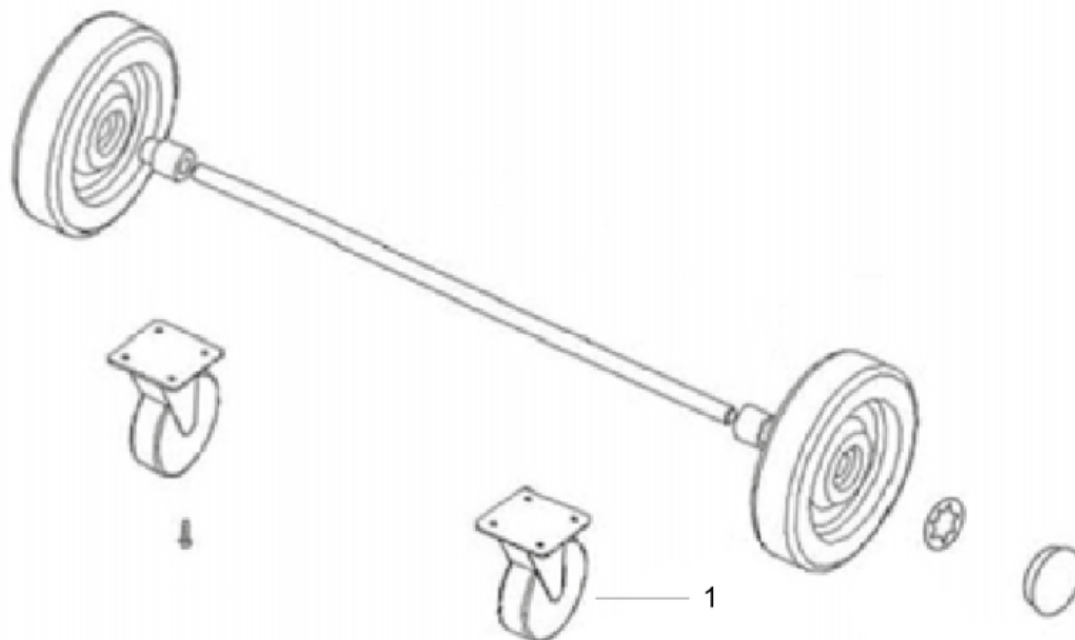

CLEANFIX DS9c 230V/13A VDE

Chaudière à vapeur

PDF créé le: 01.09.2024 10:22

Pos.	N° d'article	Pièce de rechange
1	055.127	Manomètre DS9c
2	055.117	Électrovanne DS9c
3	055.118	Pression Interrupteur DS9c
4	055.124	Capteur de niveau rouge DS9c
5	055.132	Joint torique 8mm
6	055.123	Capteur de niveau bleu DS9c
7	055.126	Vanne de surintensité DS9c

CLEANFIX DS9c 230V/13A VDE

Châssis

PDF créé le: 01.09.2024 10:22

B5- 05.2024