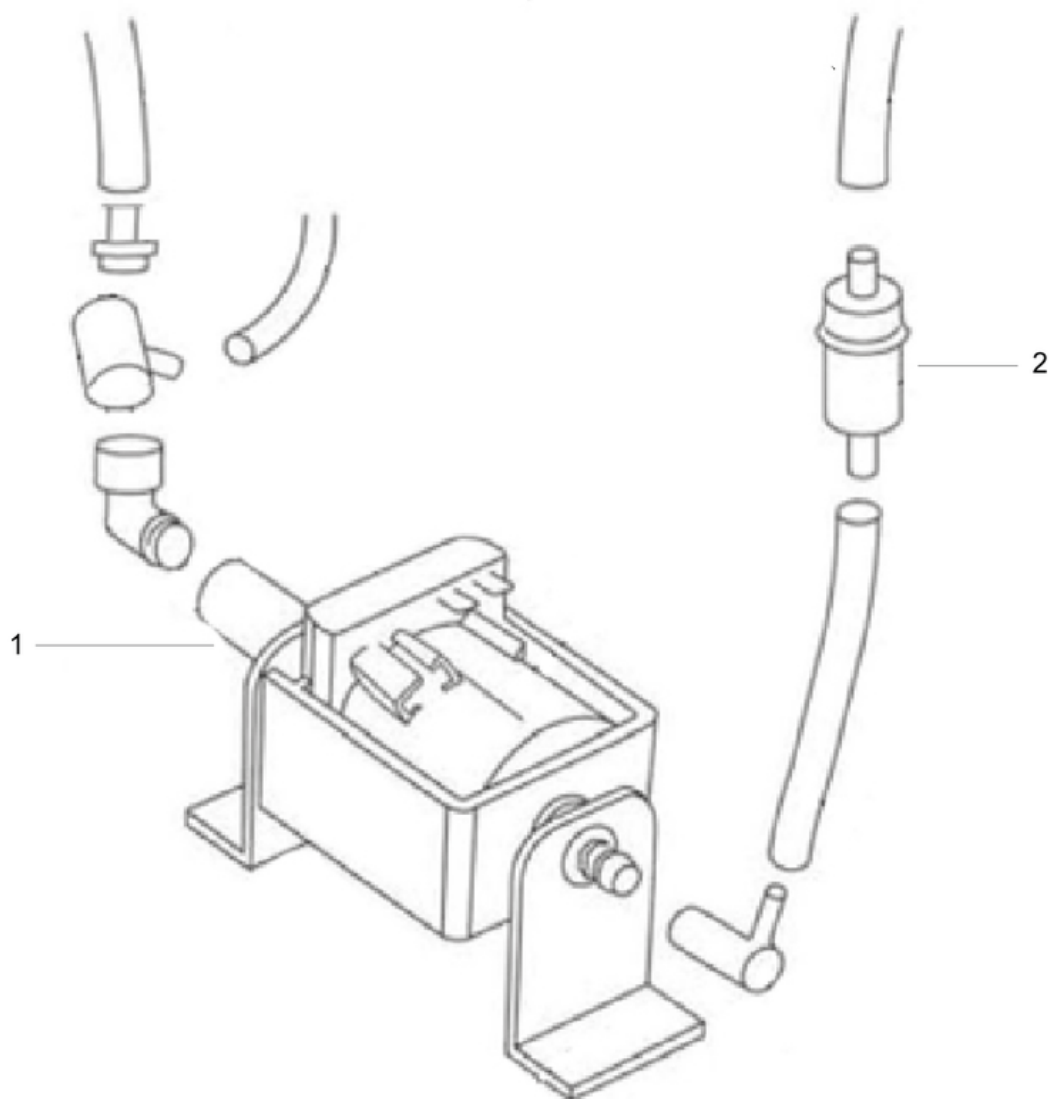

CLEANFIX DS9c 230V/13A VDE

Pompe

PDF créé le: 01.09.2024 10:22

Pos.	N° d'article	Pièce de rechange
1	055.109	Pompe à eau
2	055.122	Filtre à eau

CLEANFIX DS9c 230V/13A VDE

Électrovanne

PDF créé le: 01.09.2024 10:22

B2- 05.2024

CLEANFIX DS9c 230V/13A VDE

Électrovanne

PDF créé le: 01.09.2024 10:22

Pos.	N° d'article	Pièce de rechange
1	055.112	Interrupteur à bascule LED
2	055.116	Electronic DS9c
3	055.115	Tableau d'affichage
4	055.119	Relais de pompe
5	055.100	Bouton de commande de broche 1/4
6	055.110	Moteur d'aspiration 850W
7	055.136	Filtre moteur d'aspiration

CLEANFIX DS9c 230V/13A VDE

Boîtier

PDF créé le: 01.09.2024 10:22

B3- 05.2024

CLEANFIX DS9c 230V/13A VDE

Boîtier

PDF créé le: 01.09.2024 10:22

Pos.	N° d'article	Pièce de rechange
1	055.104	Prise avant DS9c
2	055.111	Condensateur de suppression
3a	055.114	Cable d'alimentation 10m VDE orange
3b	055.102	Prise SEV pour cable d'alimentation 10m orange

CLEANFIX DS9c 230V/13A VDE

Chaudière à vapeur

PDF créé le: 01.09.2024 10:22

B4- 05.2024

CLEANFIX DS9c 230V/13A VDE

Chaudière à vapeur

PDF créé le: 01.09.2024 10:22

Pos.	N° d'article	Pièce de rechange
1	055.127	Manomètre DS9c
2	055.117	Électrovanne DS9c
3	055.118	Pression Interrupteur DS9c
4	055.124	Capteur de niveau rouge DS9c
5	055.132	Joint torique 8mm
6	055.123	Capteur de niveau bleu DS9c
7	055.126	Vanne de surintensité DS9c