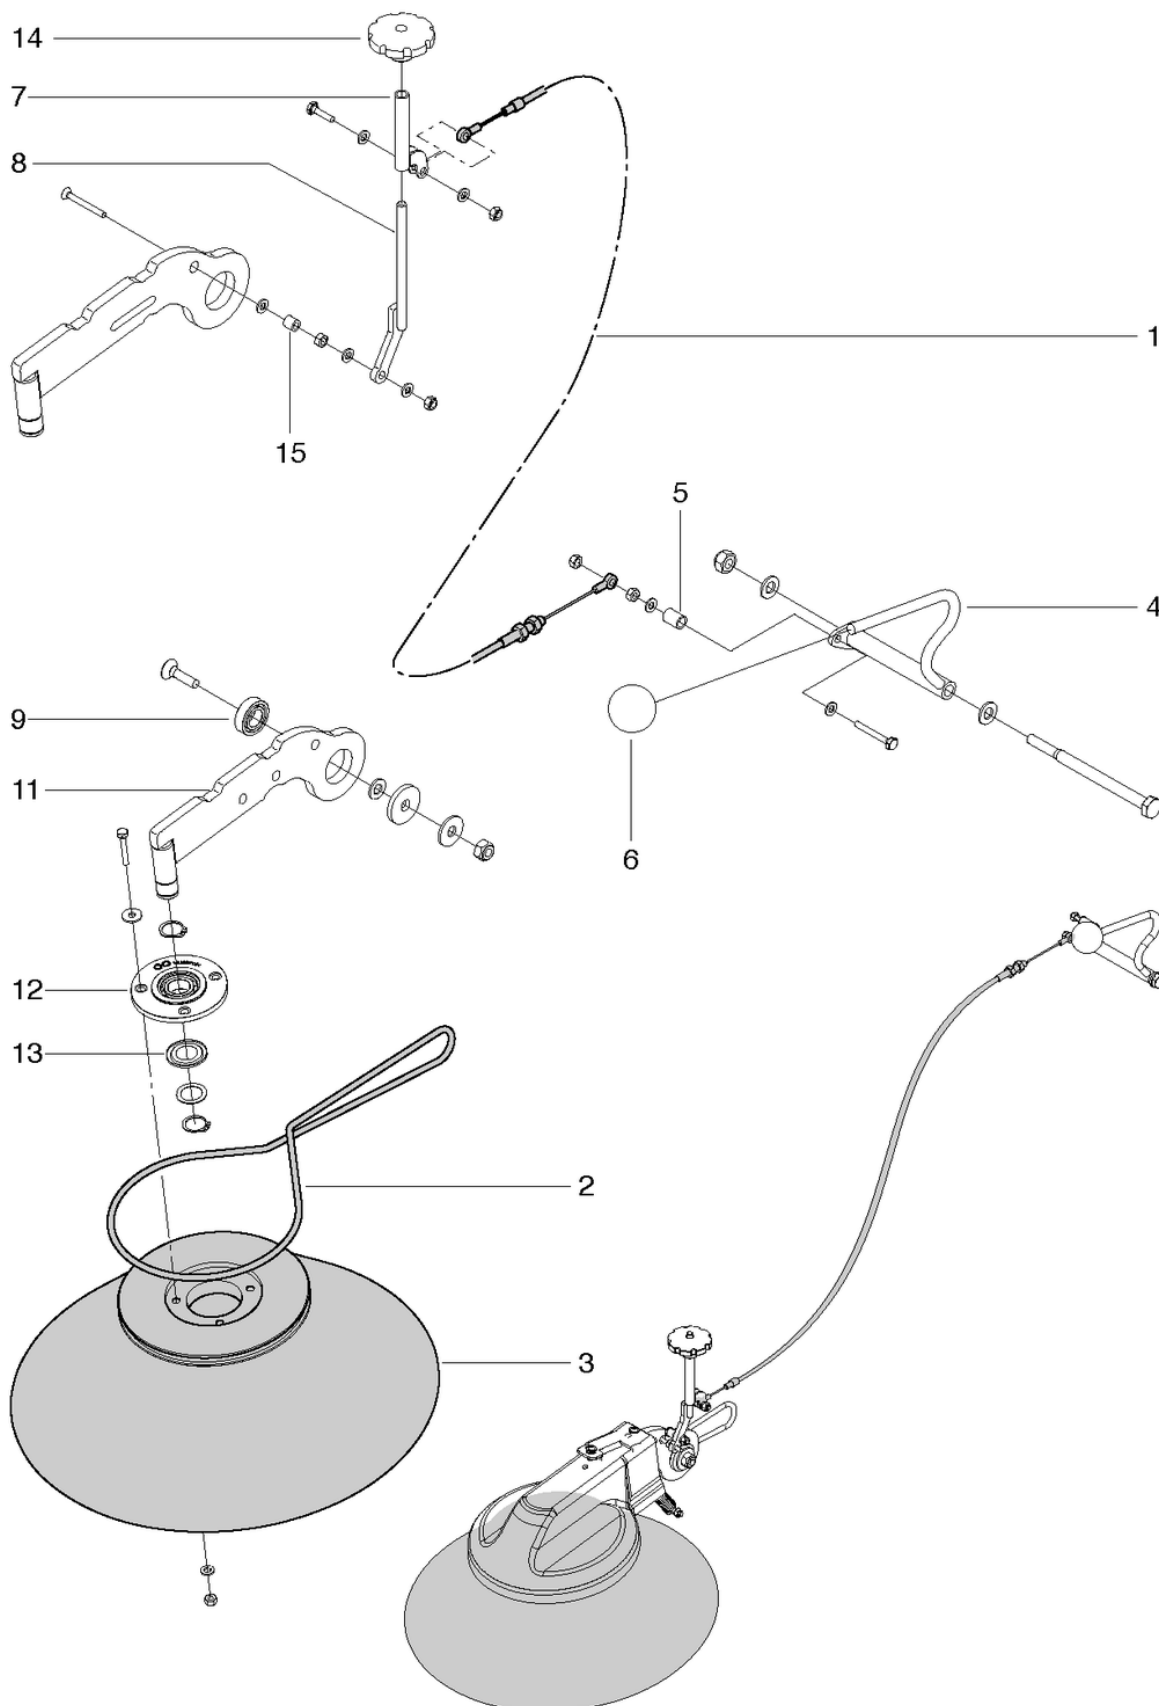

CLEANFIX KS 650 IBC

Couverture

PDF créé le: 01.09.2024 09:23

Pos.	N° d'article	Pièce de rechange
1	065.197	Capot RAL 3001

CLEANFIX KS 650 IBC

Balai latéral cpl.

PDF créé le: 01.09.2024 09:23

KS 650 IBC

CLEANFIX KS 650 IBC

Balai latéral cpl.

PDF créé le: 01.09.2024 09:23

Pos.	N° d'article	Pièce de rechange
1	065.192	Câble Bowden (moteur)
2	065.191	Courroie ronde
3	065.193	Brosse latérale à usage intérieur
4	065.201	Operation balai latéral
5	065.202	Douille
6	065.203	Balle butten
7	065.204	Réglable pipe compl.
8	065.205	Réglable canne gauche compl.
9	P316Q	Roulement à billes à gorges profondes 6003 2RSR ø35 / 17 x 10
11	065.207	Côtés balai arm compl.
12	065.208	Bride stock
13	065.209	Anneau type Nilos
14	065.160	Main roue
15	065.214	Douille

CLEANFIX KS 650 IBC

Balai latéral-1 cpl.

PDF créé le: 01.09.2024 09:23

KS 650 IBC

CLEANFIX KS 650 IBC

Balai latéral-1 cpl.

PDF créé le: 01.09.2024 09:23

Pos.	N° d'article	Pièce de rechange
1	065.194	Ceinture
2	065.210	Rouleau titulaire
3	065.211	Ressort de tension 2 / 15 / 52
4	065.212	Roulette pivotante de renvoi
5	065.213	Roulement à billes à gorges profondes S626 2RS ø 19 / 6 x 6

CLEANFIX KS 650 IBC

Câdre - Roues

PDF créé le: 01.09.2024 09:23

KS 650 IBC

CLEANFIX KS 650 IBC

Câdre - Roues

PDF créé le: 01.09.2024 09:23

Pos.	N° d'article	Pièce de rechange
1	065.156	Roulette pivotante
2	065.157	Roue a gauche
3	065.158	Roue droite