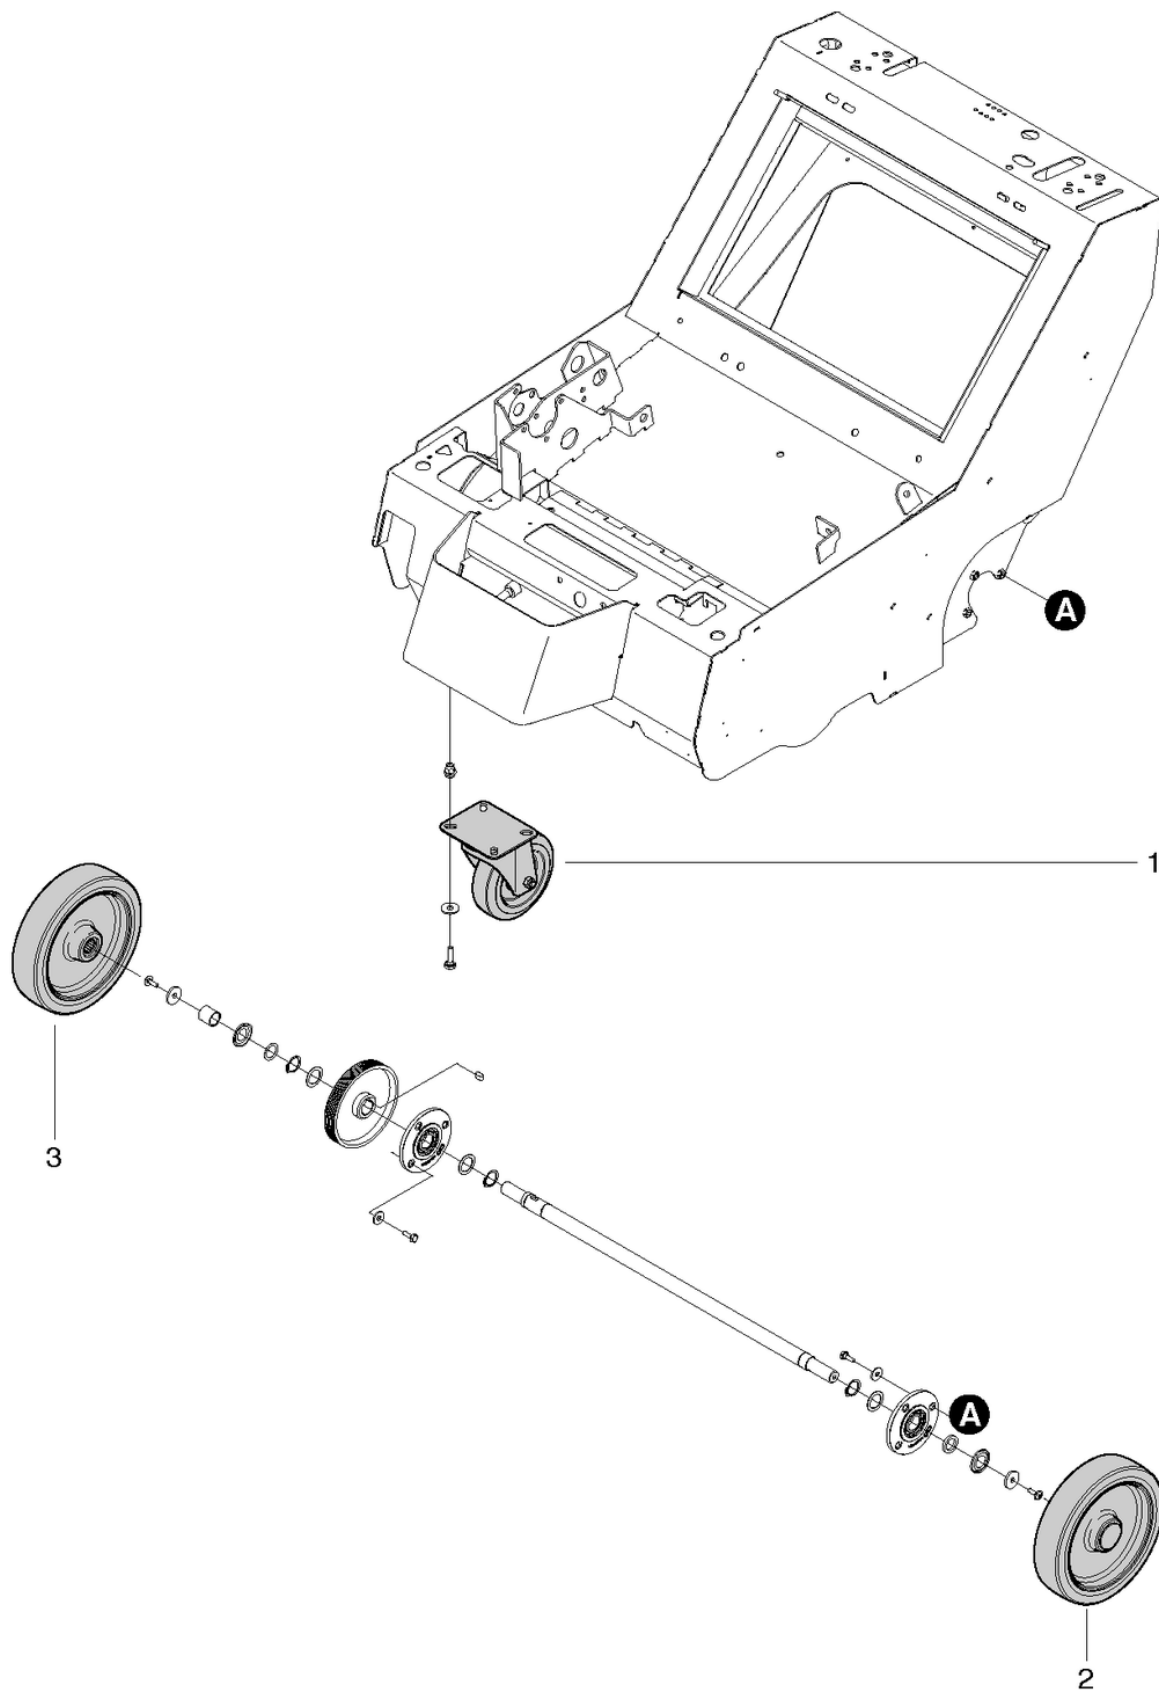

CLEANFIX KS 650 IBC

Balai latéral cpl.

PDF créé le: 01.09.2024 09:23

Pos.	N° d'article	Pièce de rechange
1	065.192	Câble Bowden (moteur)
2	065.191	Courroie ronde
3	065.193	Brosse latérale à usage intérieur
4	065.201	Operation balai latéral
5	065.202	Douille
6	065.203	Balle butten
7	065.204	Réglable pipe compl.
8	065.205	Réglable canne gauche compl.
9	P316Q	Roulement à billes à gorges profondes 6003 2RSR ø35 / 17 x 10
11	065.207	Côtés balai arm compl.
12	065.208	Bride stock
13	065.209	Anneau type Nilos
14	065.160	Main roue
15	065.214	Douille

CLEANFIX KS 650 IBC

Balai latéral-1 cpl.

PDF créé le: 01.09.2024 09:23

KS 650 IBC

CLEANFIX KS 650 IBC

Balai latéral-1 cpl.

PDF créé le: 01.09.2024 09:23

Pos.	N° d'article	Pièce de rechange
1	065.194	Ceinture
2	065.210	Rouleau titulaire
3	065.211	Ressort de tension 2 / 15 / 52
4	065.212	Roulette pivotante de renvoi
5	065.213	Roulement à billes à gorges profondes S626 2RS ø 19 / 6 x 6

CLEANFIX KS 650 IBC

Câdre - Roues

PDF créé le: 01.09.2024 09:23

KS 650 IBC

CLEANFIX KS 650 IBC

Câdre - Roues

PDF créé le: 01.09.2024 09:23

Pos.	N° d'article	Pièce de rechange
1	065.156	Roulette pivotante
2	065.157	Roue a gauche
3	065.158	Roue droite