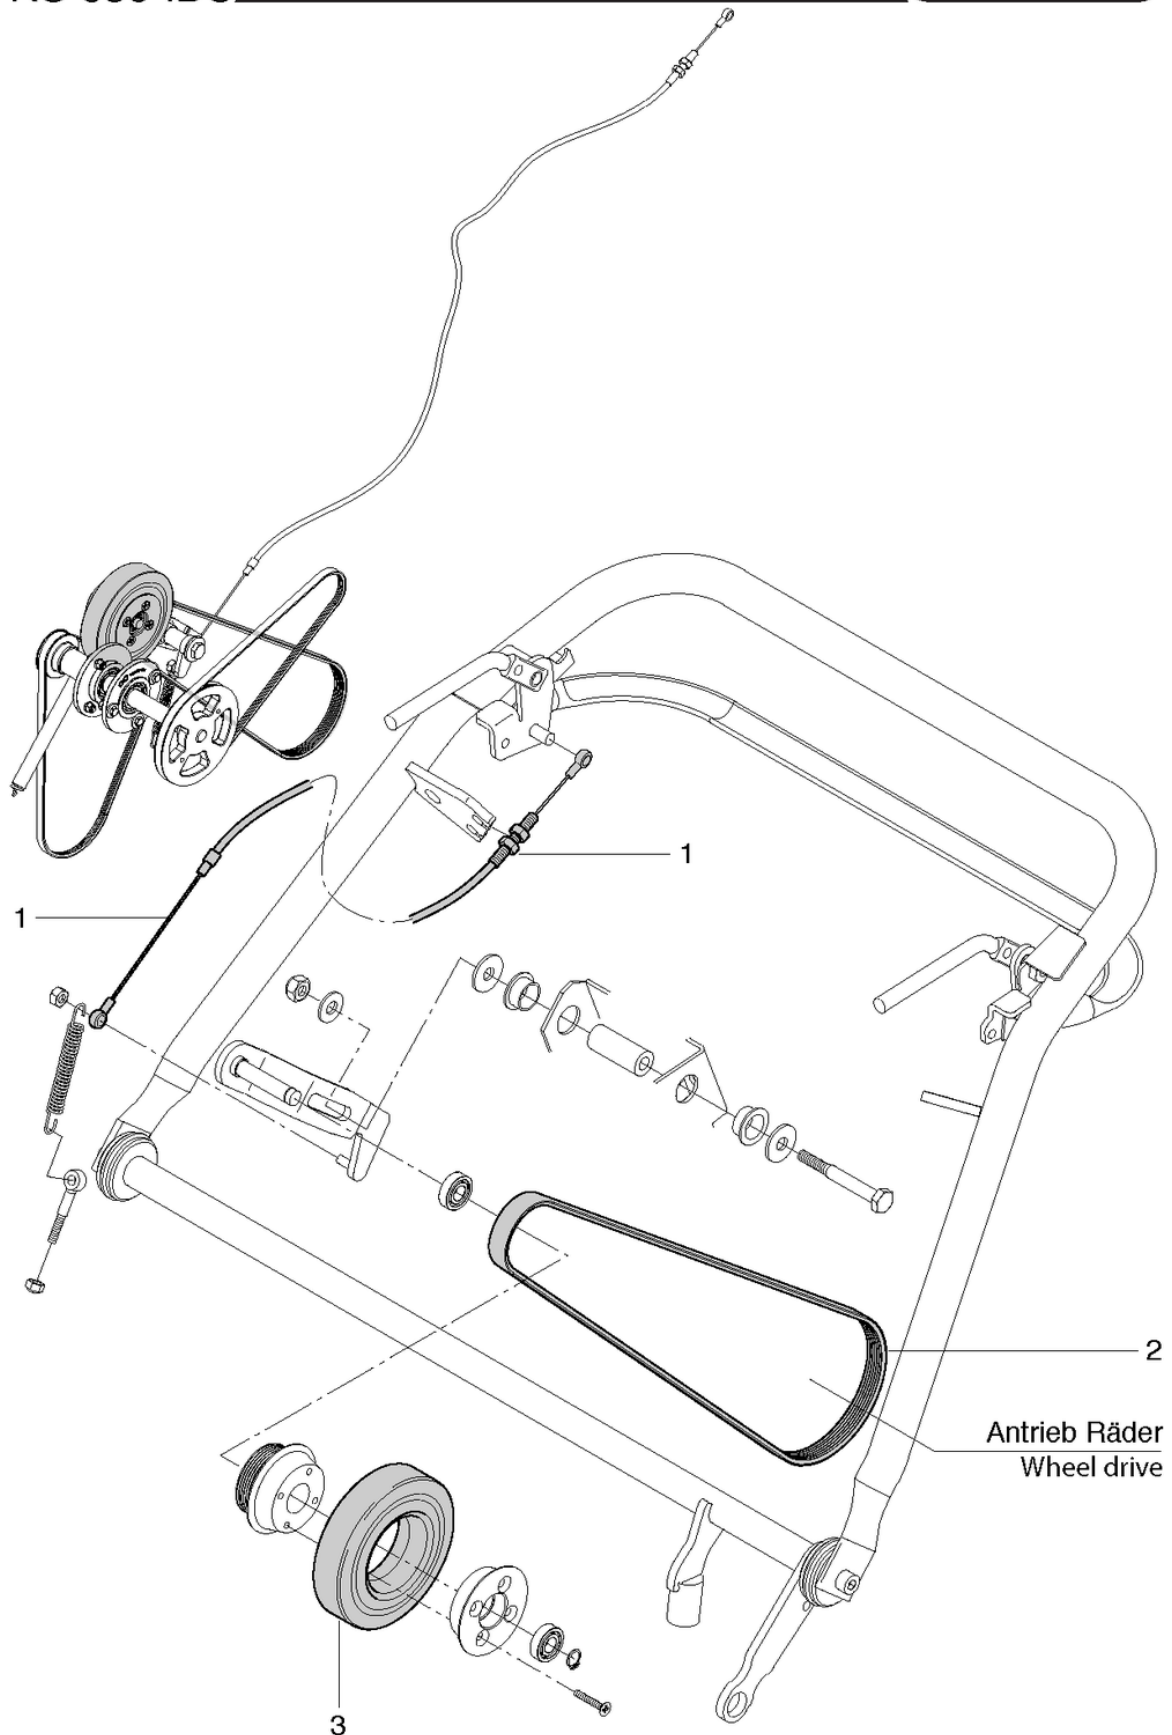

CLEANFIX KS 650 IBC

Commande de marche-1

PDF créé le: 01.09.2024 09:23

KS 650 IBC

CLEANFIX KS 650 IBC

Commande de marche-1

PDF créé le: 01.09.2024 09:23

Pos.	N° d'article	Pièce de rechange
1	065.155	Bowden train
2	065.153	Courroie nervurée 7PJ 1168
3	065.154	Frotter roue