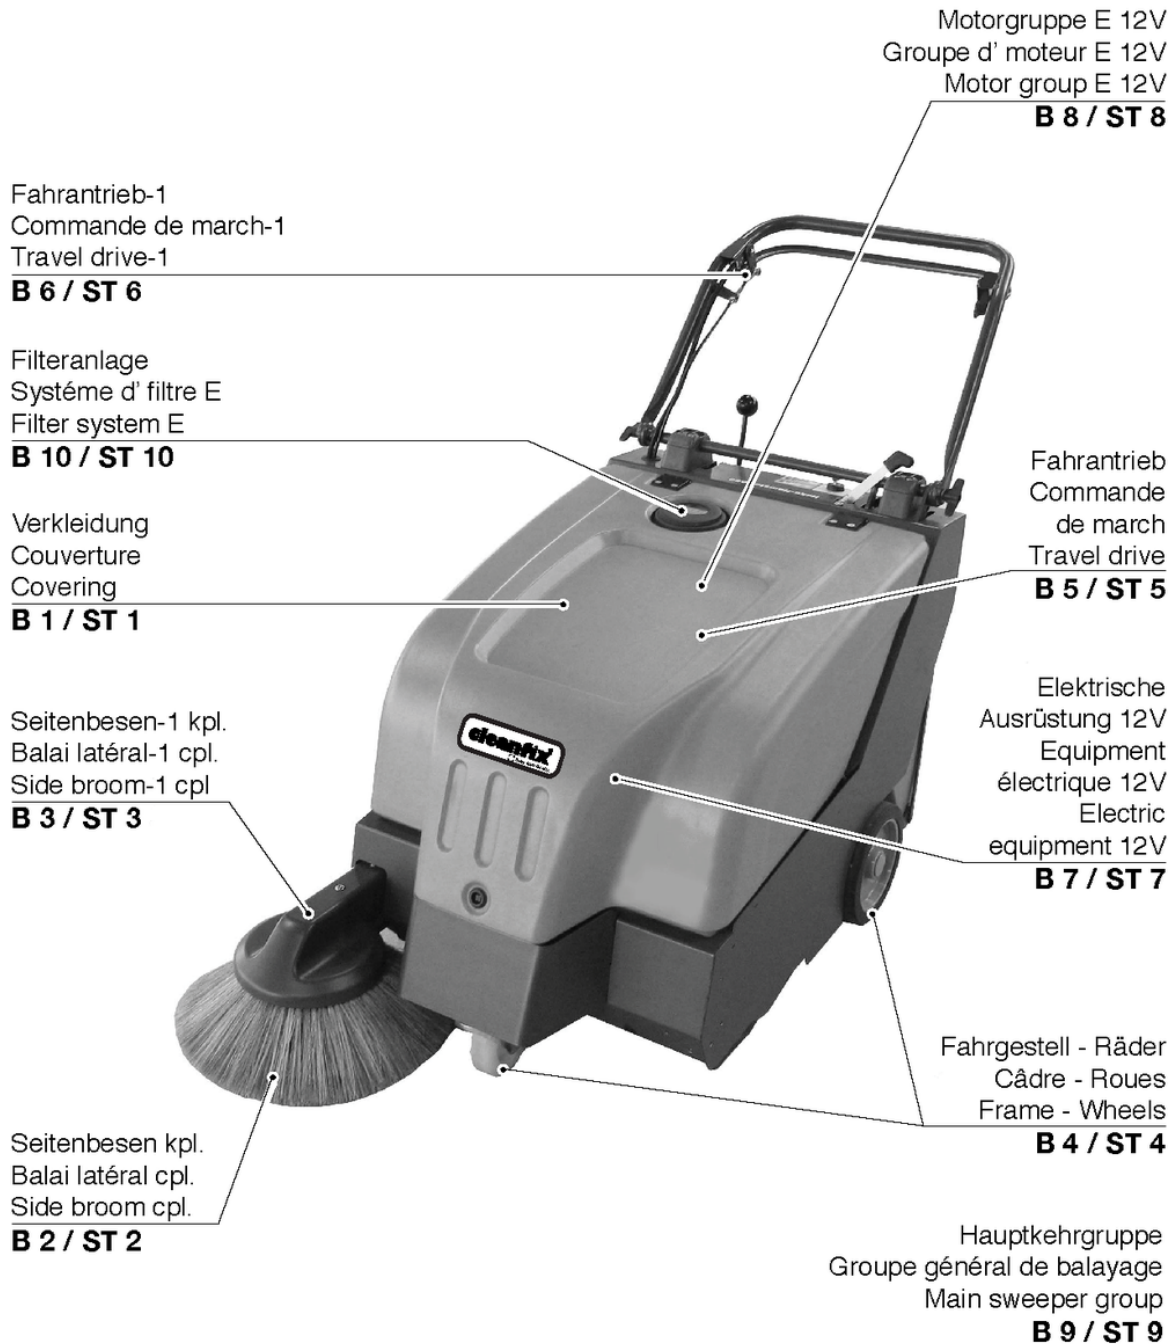

CLEANFIX KS 650 IBC

Table de matieres

PDF créé le: 01.09.2024 09:23

KS 650 IBC

CLEANFIX KS 650 IBC

Couverture

PDF créé le: 01.09.2024 09:23

KS 650 IBC

CLEANFIX KS 650 IBC

Couverture

PDF créé le: 01.09.2024 09:23

Pos.	N° d'article	Pièce de rechange
1	065.197	Capot RAL 3001

CLEANFIX KS 650 IBC

Balai latéral cpl.

PDF créé le: 01.09.2024 09:23

KS 650 IBC

CLEANFIX KS 650 IBC

Balai latéral cpl.

PDF créé le: 01.09.2024 09:23

Pos.	N° d'article	Pièce de rechange
1	065.192	Câble Bowden (moteur)
2	065.191	Courroie ronde
3	065.193	Brosse latérale à usage intérieur
4	065.201	Operation balai latéral
5	065.202	Douille
6	065.203	Balle butten
7	065.204	Réglable pipe compl.
8	065.205	Réglable canne gauche compl.
9	P316Q	Roulement à billes à gorges profondes 6003 2RSR ø35 / 17 x 10
11	065.207	Côtés balai arm compl.
12	065.208	Bride stock
13	065.209	Anneau type Nilos
14	065.160	Main roue
15	065.214	Douille

CLEANFIX KS 650 IBC

Balai latéral-1 cpl.

PDF créé le: 01.09.2024 09:23

KS 650 IBC

CLEANFIX KS 650 IBC

Balai latéral-1 cpl.

PDF créé le: 01.09.2024 09:23

Pos.	N° d'article	Pièce de rechange
1	065.194	Ceinture
2	065.210	Rouleau titulaire
3	065.211	Ressort de tension 2 / 15 / 52
4	065.212	Roulette pivotante de renvoi
5	065.213	Roulement à billes à gorges profondes S626 2RS ø 19 / 6 x 6