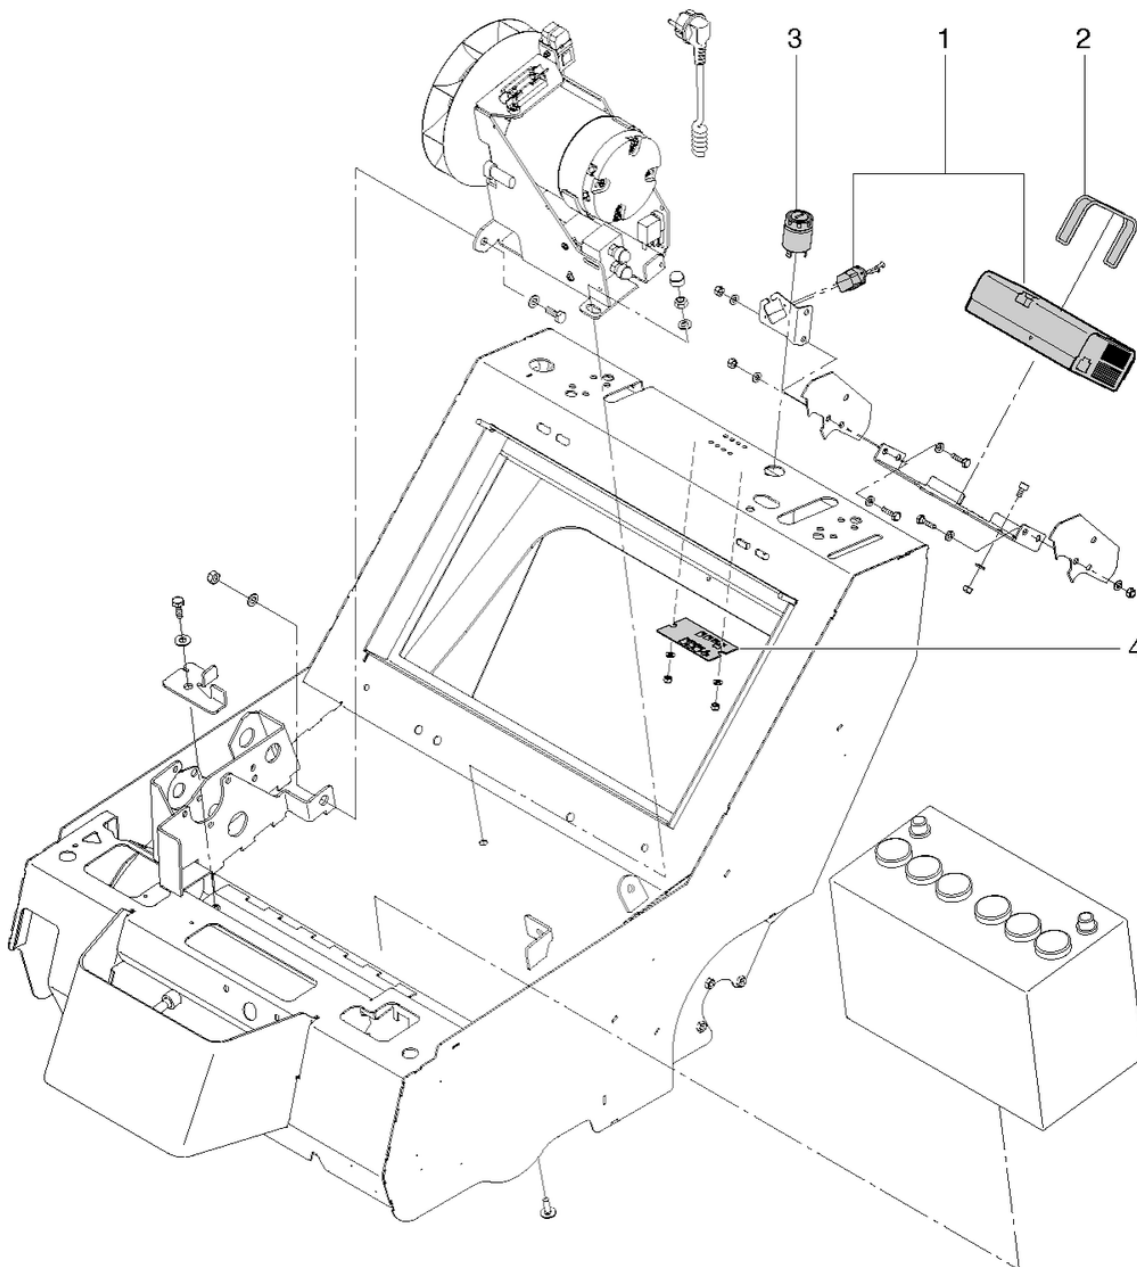

CLEANFIX KS 650 IBC

Equipment électrique 12V

PDF créé le: 01.09.2024 09:23

KS 650 IBC

CLEANFIX KS 650 IBC

Equipment électrique 12V

PDF créé le: 01.09.2024 09:23

Pos.	N° d'article	Pièce de rechange
1	065.199	Chargeur intégré 12V/9A
2	065.200	serrage en caoutchouc
3	065.141	Interrupteur à clé
4	065.142	Contrôle décharge profonde