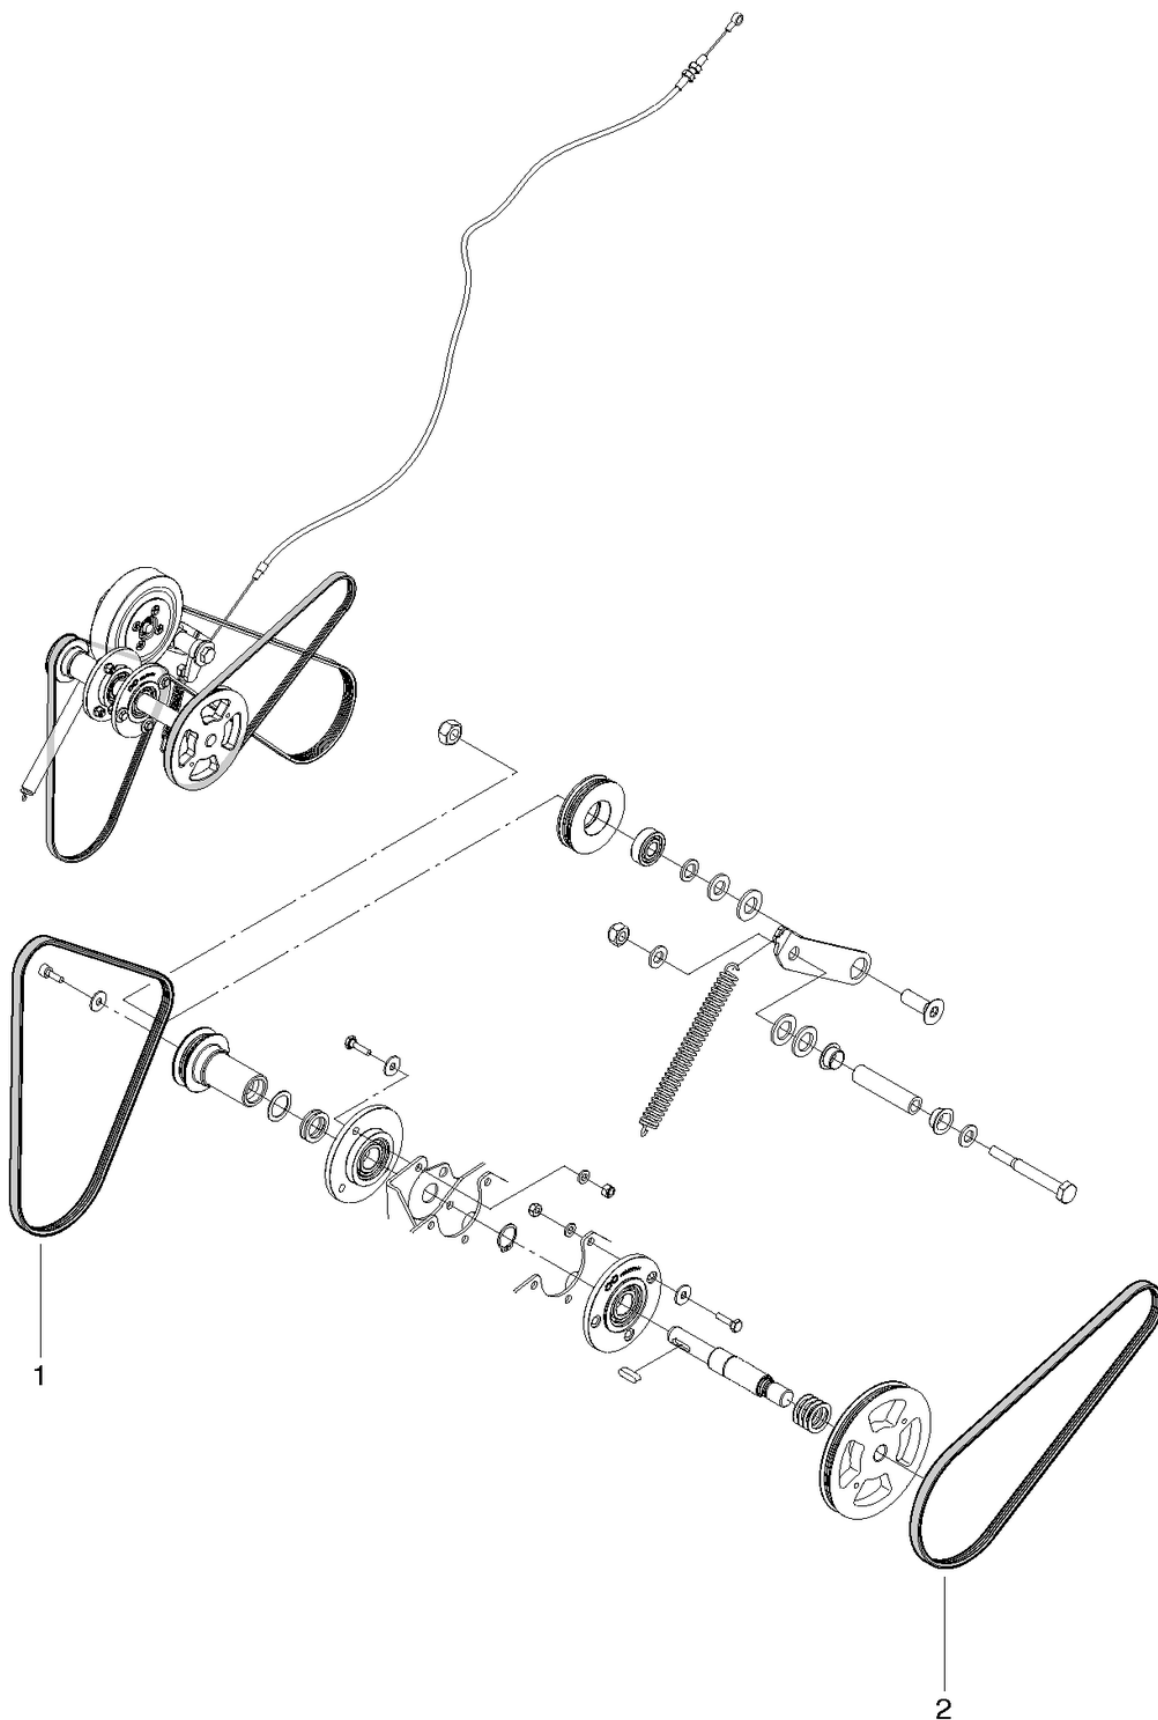

CLEANFIX KS 650 IBC

Commande de marche

PDF créé le: 01.09.2024 09:23

KS 650 IBC

CLEANFIX KS 650 IBC

Commande de marche

PDF créé le: 01.09.2024 09:23

Pos.	N° d'article	Pièce de rechange
1	065.151	Courroie trapézoïdale à nervures 4PJ 800
2	065.152	Courroie nervurée 4EPJ 742