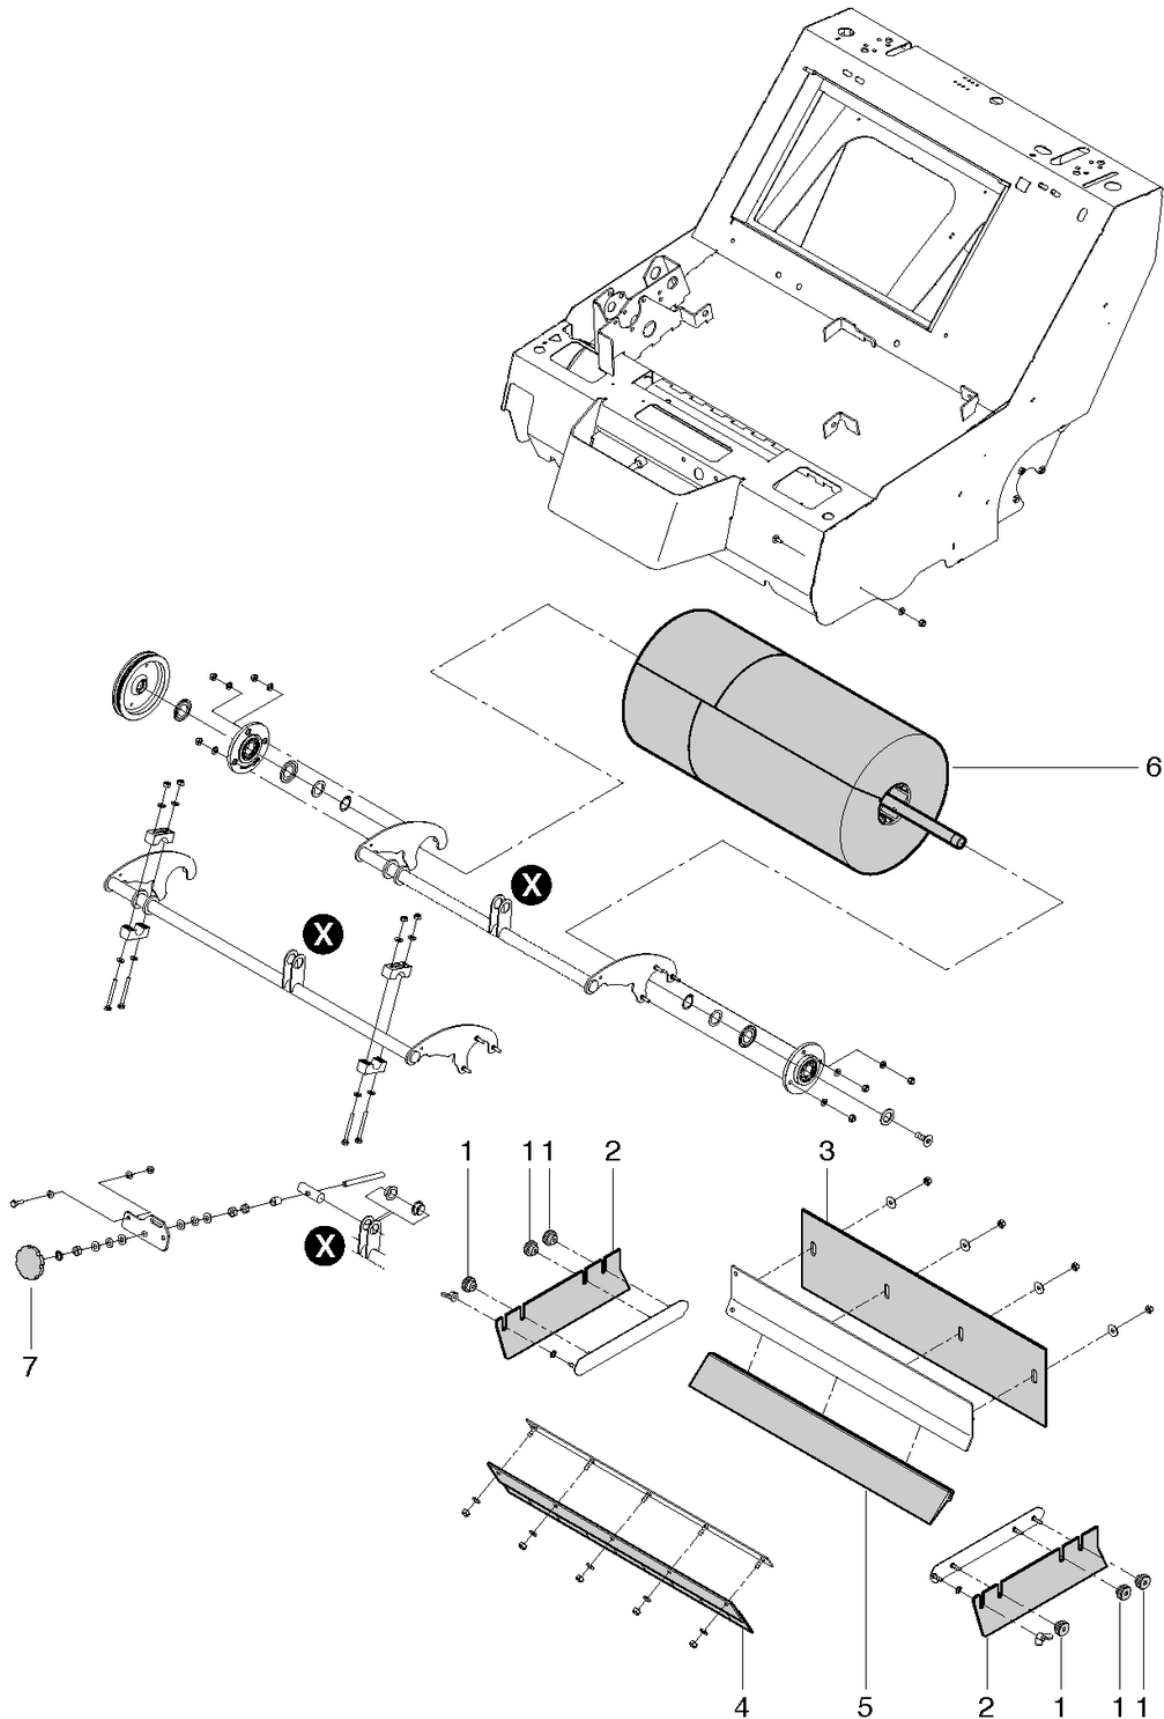

CLEANFIX KS 650 IBC

Groupe général de balayage

PDF créé le: 01.09.2024 09:23

KS 650 IBC

CLEANFIX KS 650 IBC

Groupe général de balayage

PDF créé le: 01.09.2024 09:23

Pos.	N° d'article	Pièce de rechange
1	065.176	Frontière mere
2	065.172	Balai tablier latéralement
3	065.173	Balai tablier derriere
4	065.174	Balai tablier devant
5	065.175	Bord protection L=510mm
6	065.171	Brosse centrale