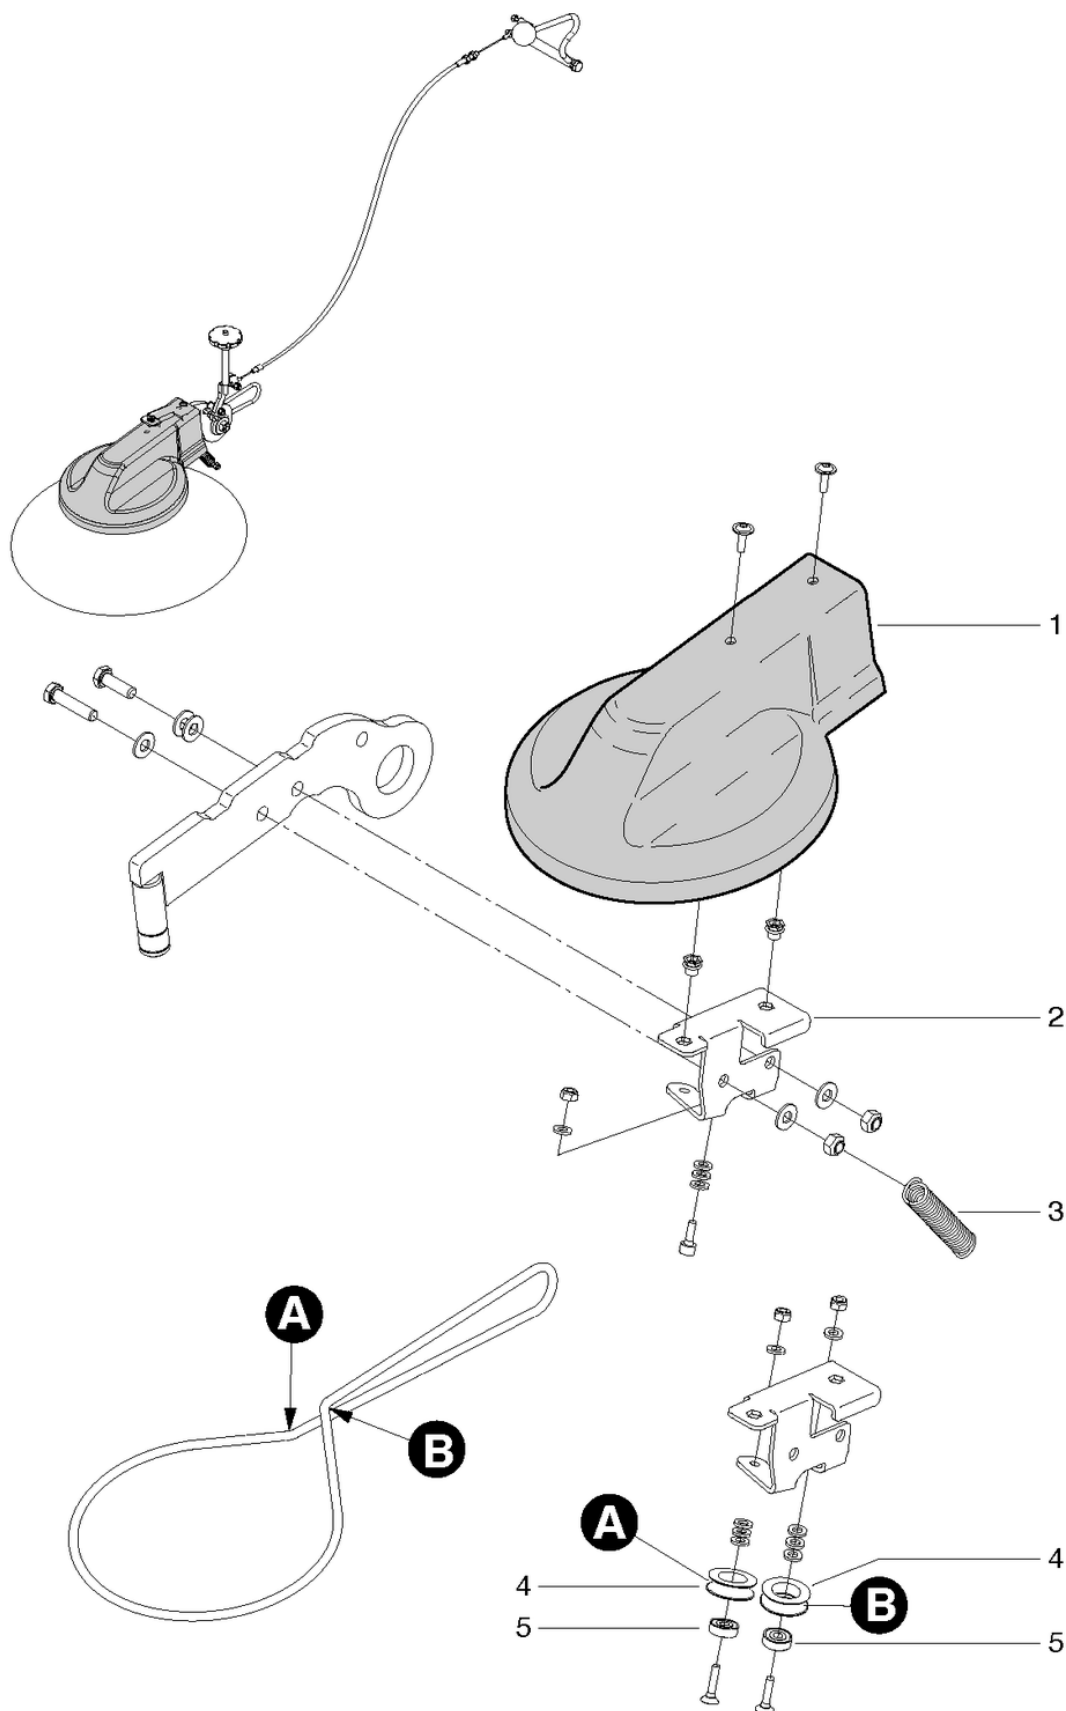

CLEANFIX KS 650 IBC

Couverture

PDF créé le: 01.09.2024 09:23

Pos.	N° d'article	Pièce de rechange
1	065.197	Capot RAL 3001

CLEANFIX KS 650 IBC

Balai latéral cpl.

PDF créé le: 01.09.2024 09:23

KS 650 IBC

CLEANFIX KS 650 IBC

Balai latéral cpl.

PDF créé le: 01.09.2024 09:23

Pos.	N° d'article	Pièce de rechange
1	065.192	Câble Bowden (moteur)
2	065.191	Courroie ronde
3	065.193	Brosse latérale à usage intérieur
4	065.201	Operation balai latéral
5	065.202	Douille
6	065.203	Balle butten
7	065.204	Réglable pipe compl.
8	065.205	Réglable canne gauche compl.
9	P316Q	Roulement à billes à gorges profondes 6003 2RSR ø35 / 17 x 10
11	065.207	Côtés balai arm compl.
12	065.208	Bride stock
13	065.209	Anneau type Nilos
14	065.160	Main roue
15	065.214	Douille

CLEANFIX KS 650 IBC

Balai latéral-1 cpl.

PDF créé le: 01.09.2024 09:23

KS 650 IBC

CLEANFIX KS 650 IBC

Balai latéral-1 cpl.

PDF créé le: 01.09.2024 09:23

Pos.	N° d'article	Pièce de rechange
1	065.194	Ceinture
2	065.210	Rouleau titulaire
3	065.211	Ressort de tension 2 / 15 / 52
4	065.212	Roulette pivotante de renvoi
5	065.213	Roulement à billes à gorges profondes S626 2RS ø 19 / 6 x 6

CLEANFIX KS 650 IBC

Câdre - Roues

PDF créé le: 01.09.2024 09:23

KS 650 IBC

CLEANFIX KS 650 IBC

Câdre - Roues

PDF créé le: 01.09.2024 09:23

Pos.	N° d'article	Pièce de rechange
1	065.156	Roulette pivotante
2	065.157	Roue a gauche
3	065.158	Roue droite