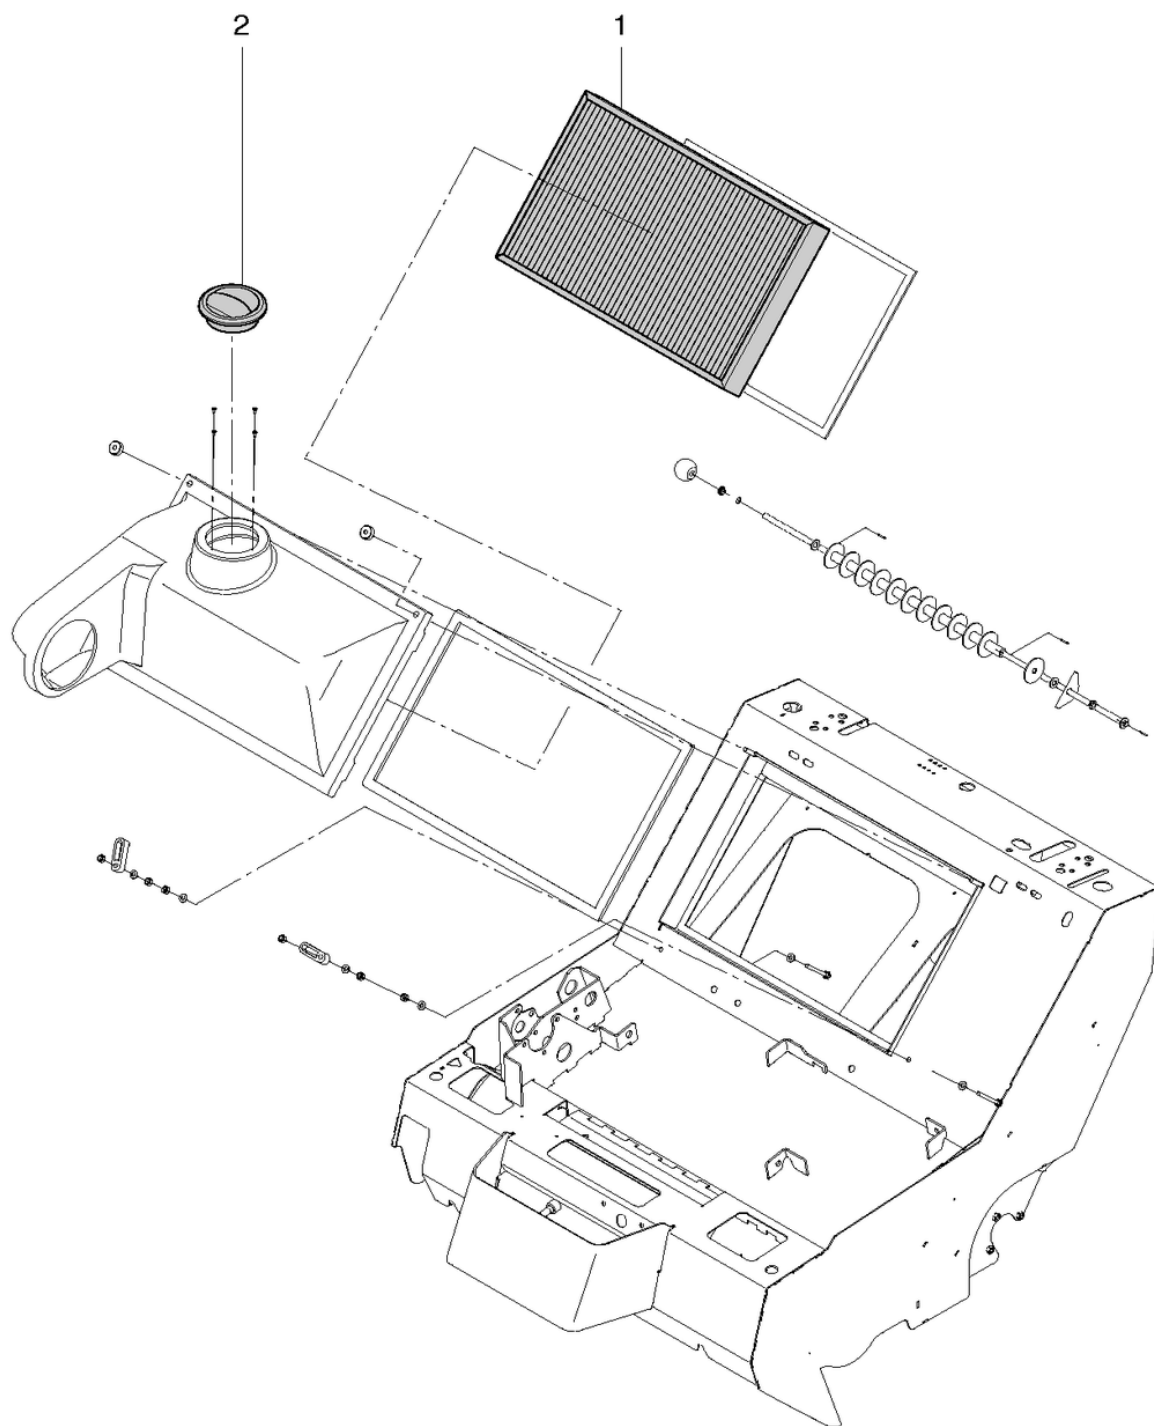

CLEANFIX KS 650 IBC

Systeme d' filtre E

PDF créé le: 01.09.2024 09:23

KS 650 IBC

CLEANFIX KS 650 IBC

Systeme d' filtre E

PDF créé le: 01.09.2024 09:23

Pos.	N° d'article	Pièce de rechange
1	065.181	Plaque filtre
2	065.182	Arien ajoutage