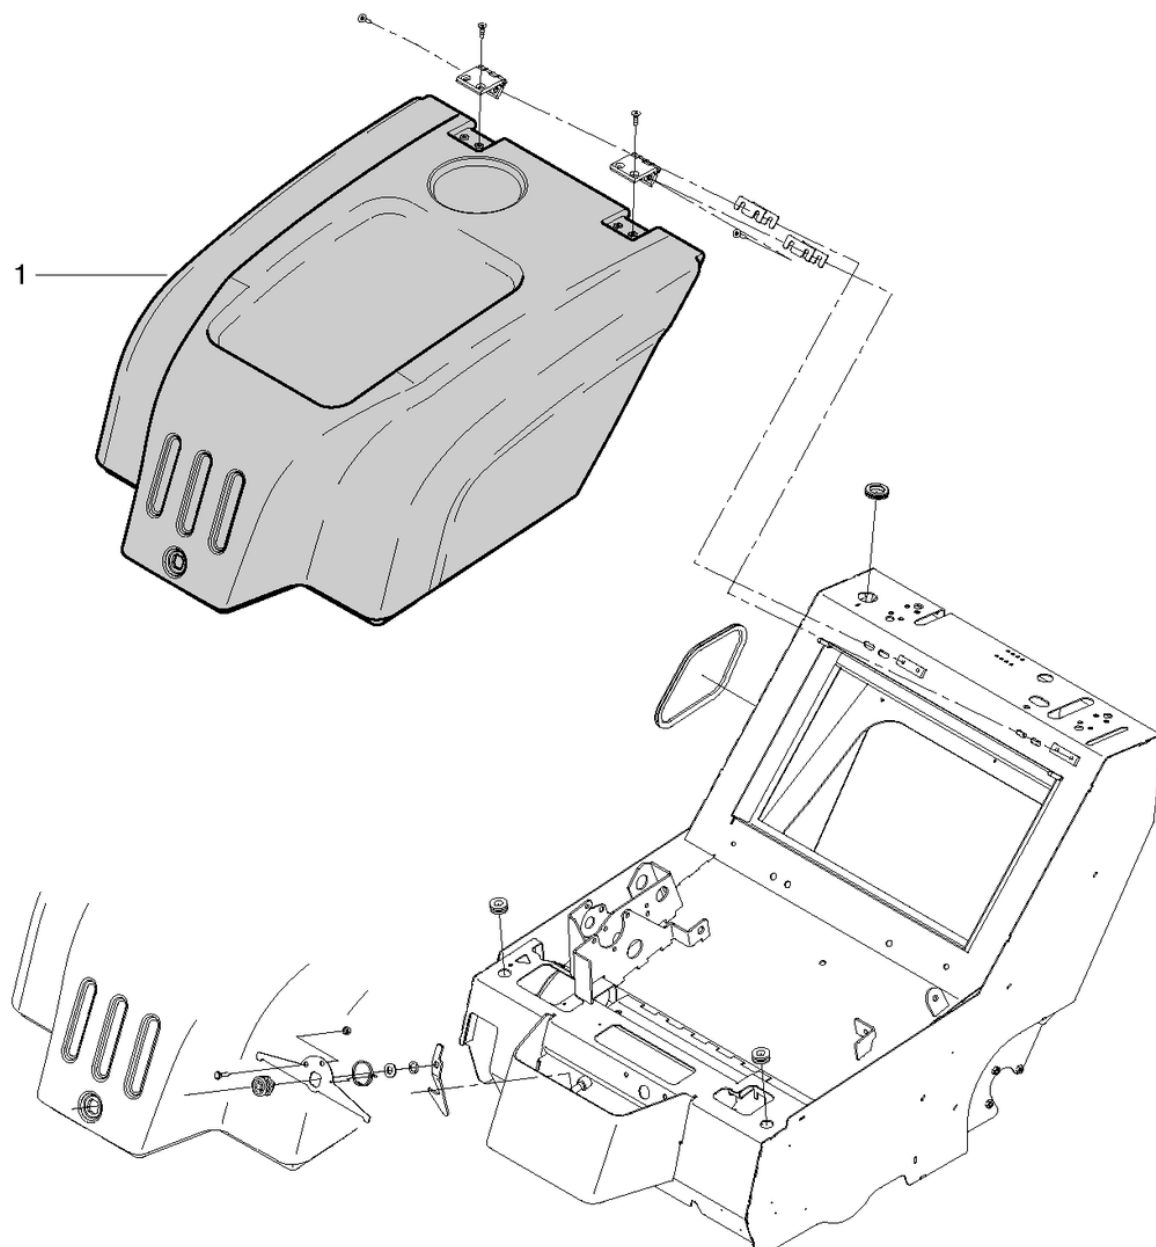

CLEANFIX KS 650 IBC

Couverture

PDF créé le: 01.09.2024 09:23

Pos.	N° d'article	Pièce de rechange
1	065.197	Capot RAL 3001

CLEANFIX KS 650 IBC

Balai latéral cpl.

PDF créé le: 01.09.2024 09:23

KS 650 IBC