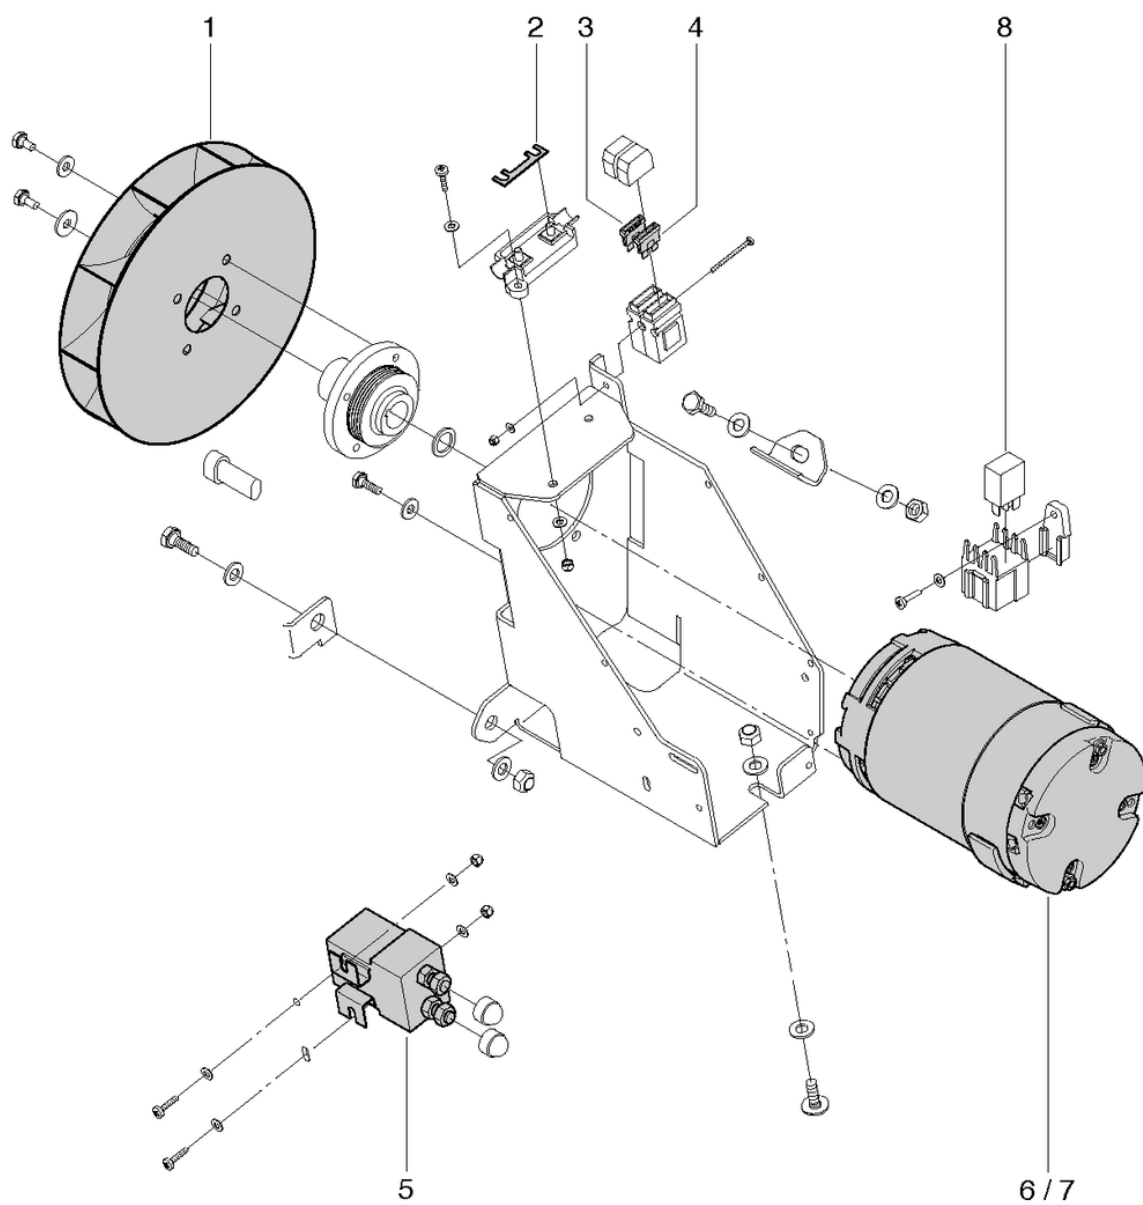

CLEANFIX KS 650 IBC

Groupe d' moteur E 12V

PDF créé le: 01.09.2024 09:23

KS 650 IBC

CLEANFIX KS 650 IBC

Groupe d' moteur E 12V

PDF créé le: 01.09.2024 09:23

Pos.	N° d'article	Pièce de rechange
1	065.159	Ventiler roue
2	065.132	Bandes de sécurité
3	065.133	Fusible insert
4	065.134	Fusible insert
5	065.135	Interrupteurs magnétiques
6	065.140	Moteur électrique 12V, 600W
7	065.131	Balais de charbon
8	065.144	Relais 12V 30 / 10A