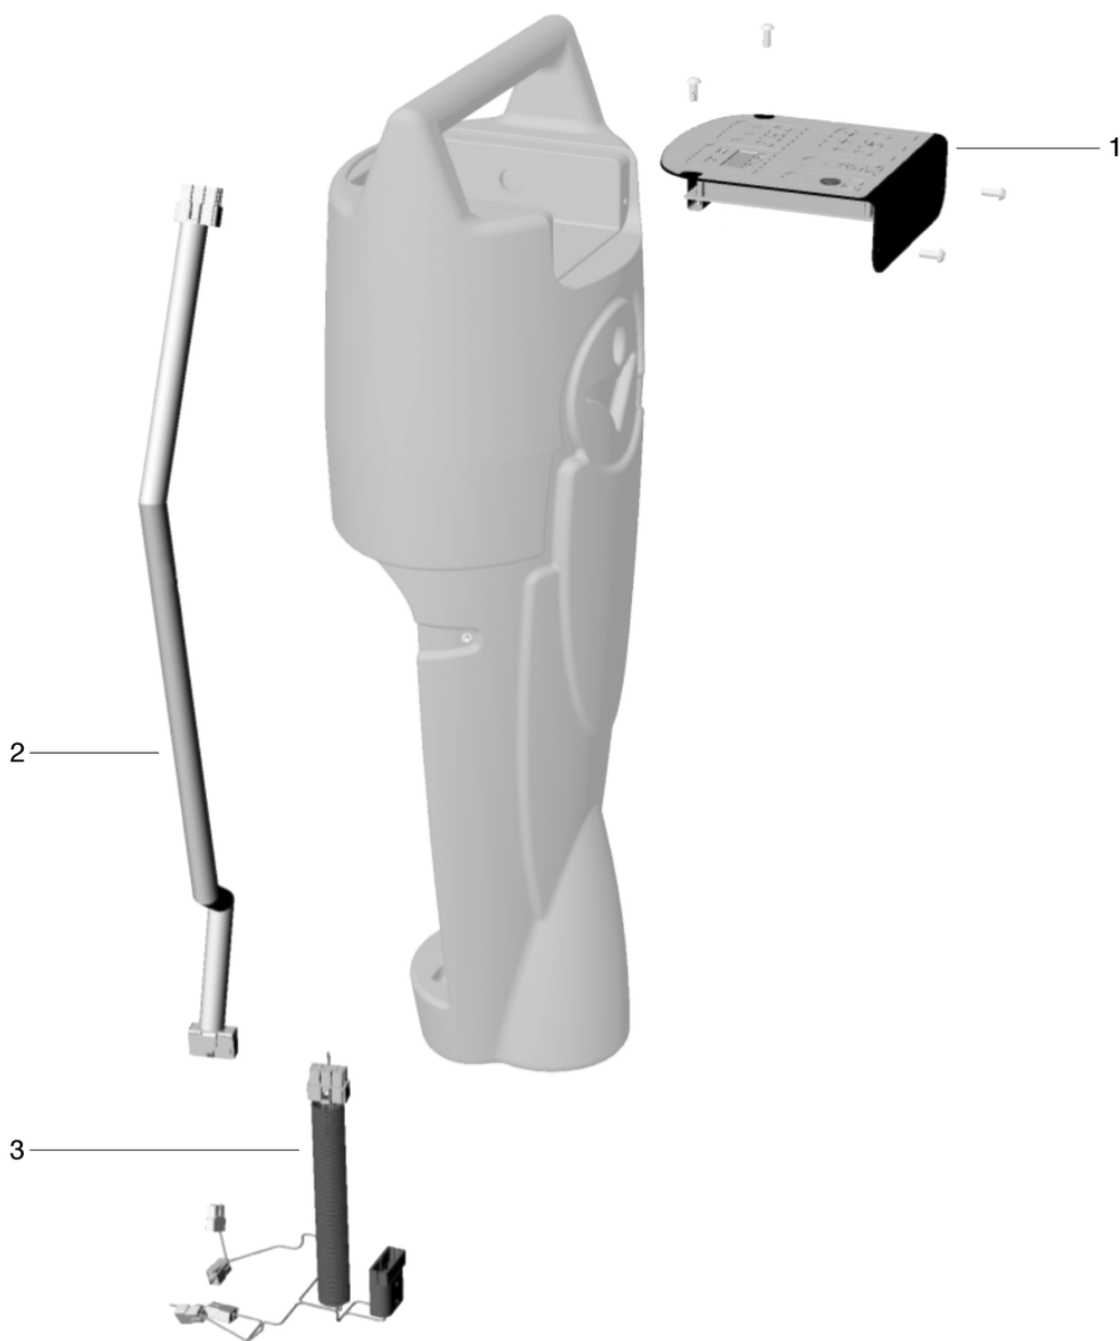

CLEANFIX RA405 B

Partie supérieure de la poignée avec électronique - au no. de machine 122601042

PDF créé le: 01.09.2024 09:22

cleanfix

RA405B

CLEANFIX RA405 B

Partie supérieure de la poignée avec électronique - au no. de machine 122601042

PDF créé le: 01.09.2024 09:22

Pos.	N° d'article	Pièce de rechange
1	405.020	Contrôle
2	405.013	Faisceau du câble principal
3	405.055	Faisceau du câble du moteur (nouveau)