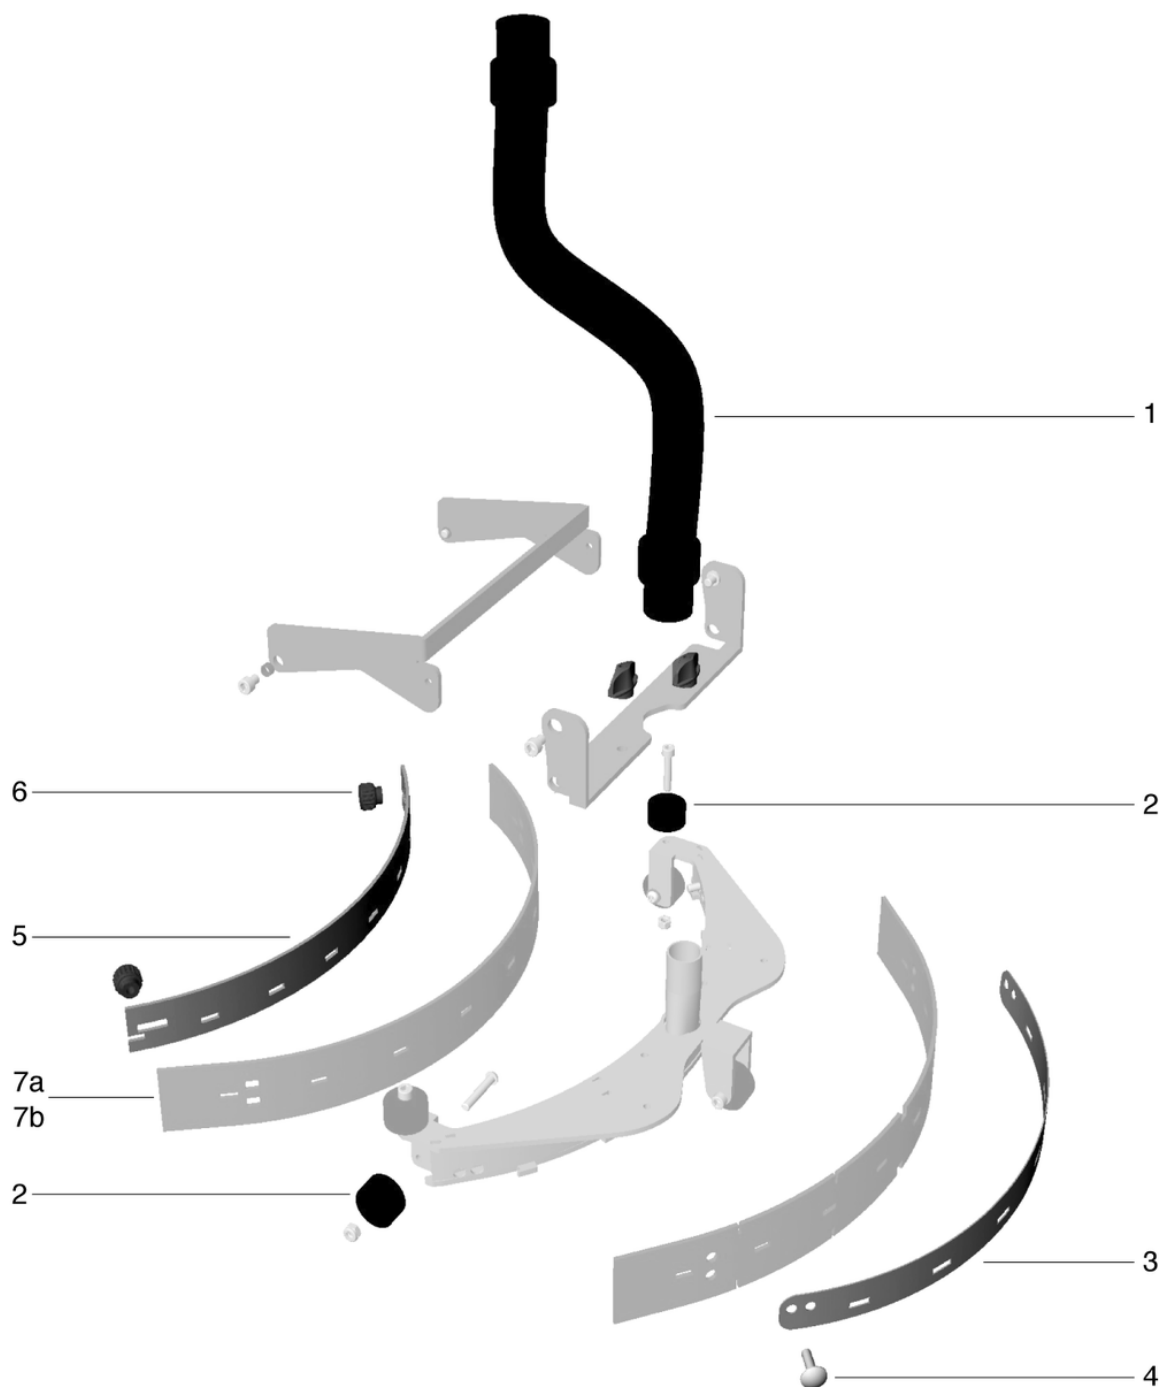

CLEANFIX RA405 B

Buse d'aspiration cpl. - au no. de machine 122601042

PDF créé le: 01.09.2024 09:22

cleanfix

RA405B

CLEANFIX RA405 B

Buse d'aspiration cpl. - au no. de machine 122601042

PDF créé le: 01.09.2024 09:22

Pos.	N° d'article	Pièce de rechange
1	405.035	Suceur d'aspiration du tuyau d'aspiration
2	405.033	Suceur d'aspiration de roue de déflecteur
3	405.030	Plaque de retenue arrière
4	405.036	Vis carrée pour suceur d'aspiration
5	405.029	Plaque de retenue avant
6	405.016	Ecrou moleté pour support de lèvres d'aspiration
7a	405.080LT	Set lamelles rouge, standard
7b	405.083	Set lamelles, résistant à l'huile et graisse