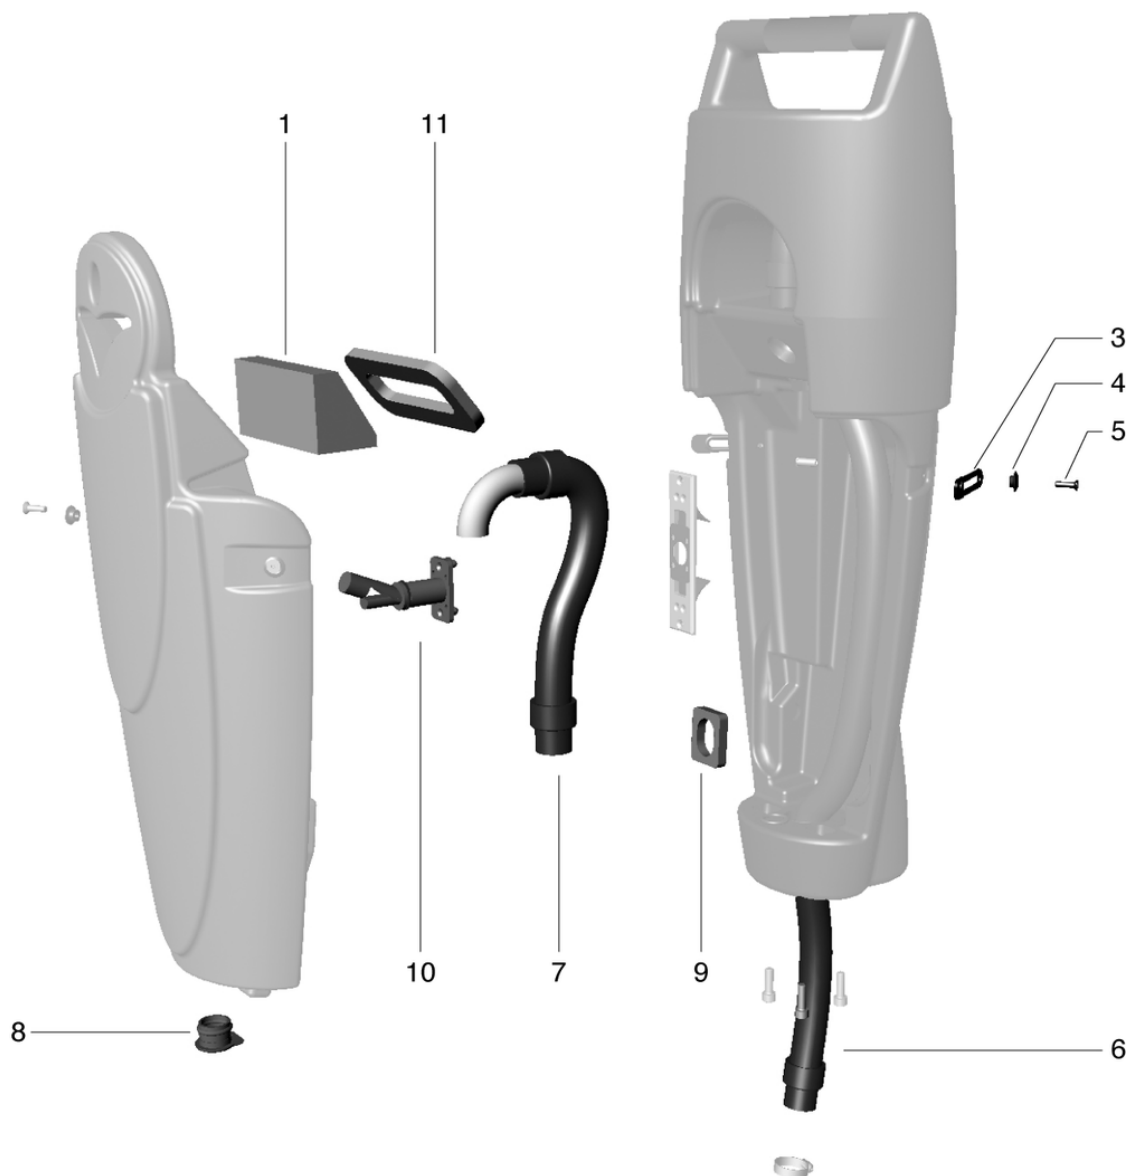

CLEANFIX RA405 B

Réservoir d'eaux usées avec support - de no. de la machine 123004001

PDF créé le: 01.09.2024 09:22

cleanfix

RA405B _____

CLEANFIX RA405 B

Réservoir d'eaux usées avec support - de no. de la machine 123004001

PDF créé le: 01.09.2024 09:22

Pos.	N° d'article	Pièce de rechange
1	405.019	filtre d'air
3	405.015	Fermeture élastique
4	405.012	Embout de retenue
5	405.037	Vis pour fermeture élastique
6	405.034	Tuyau d'aspiration
7	405.023	tuyau d'eau usée
8	405.010	Couvercle pour réservoir d'eaux usées
9	405.047	Joint d'étanchéité pour eau sale
10	405.048	Flotter eau sale
11	405.051	Joint d'étanchéité du filtre à air