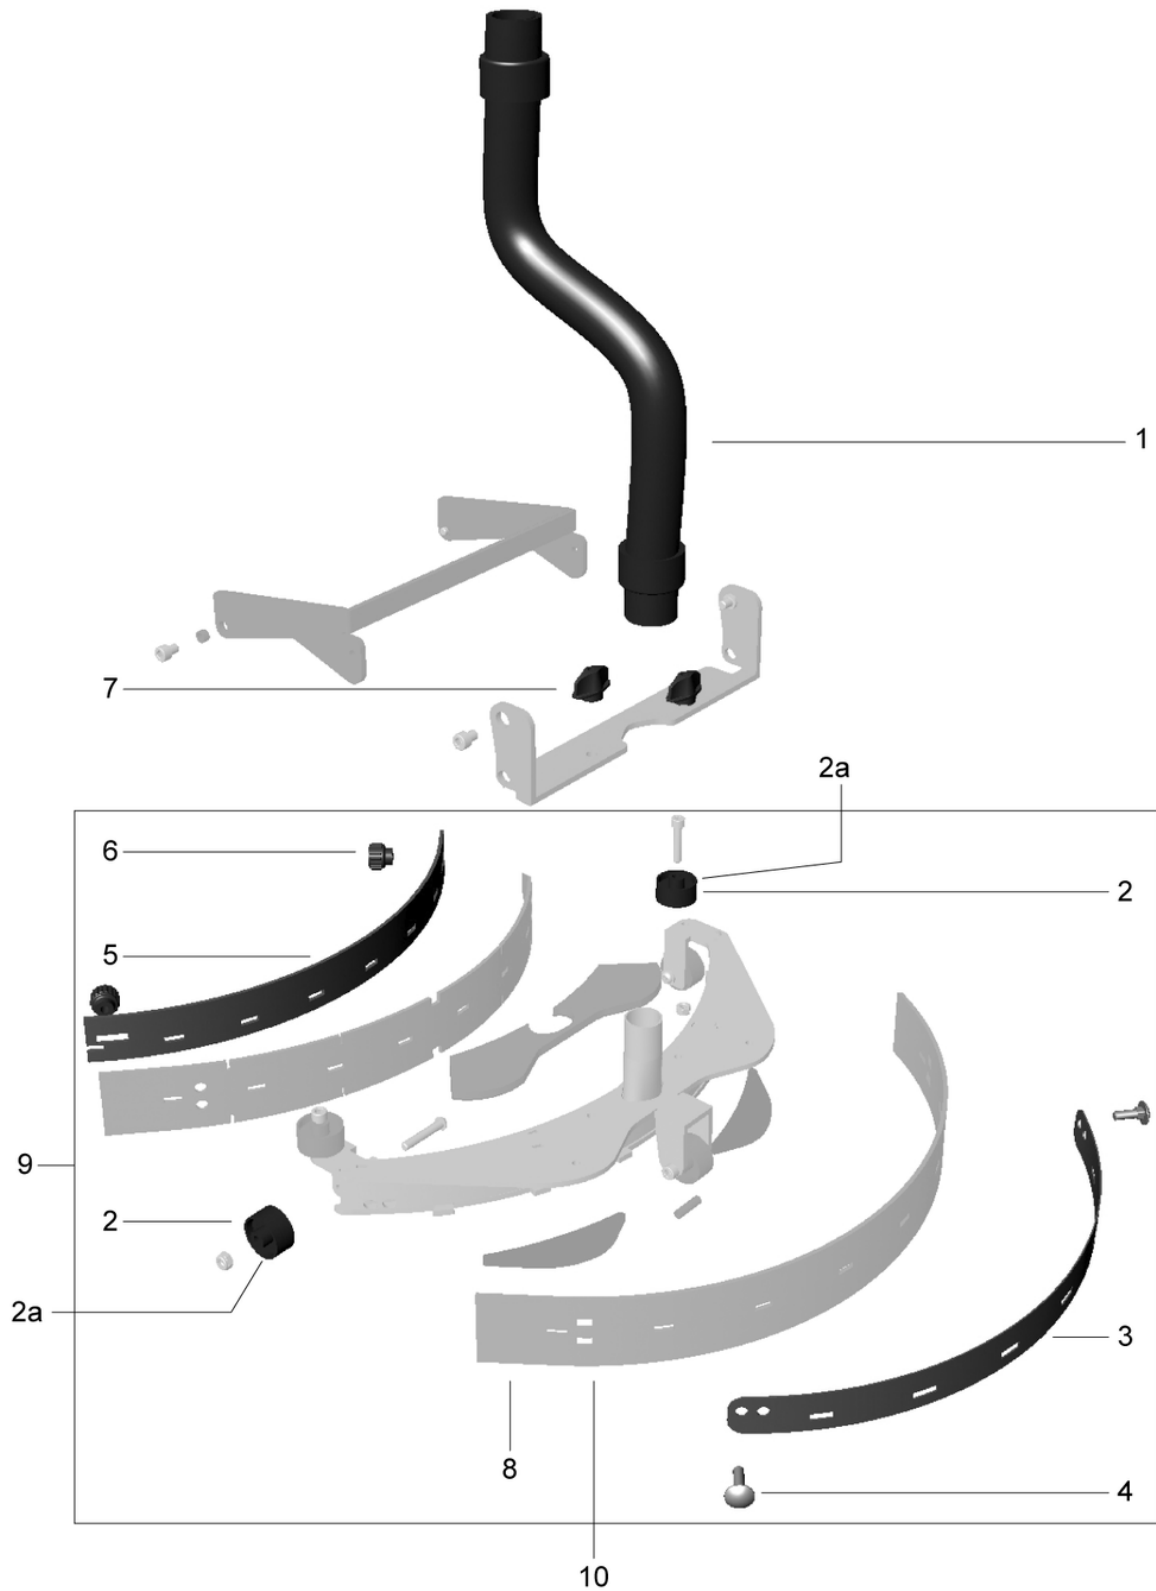

CLEANFIX RA405 B

Buse d'aspiration cpl. - de no. de la machine 123004001

PDF créé le: 01.09.2024 09:22

cleanfix

RA405B

CLEANFIX RA405 B

Buse d'aspiration cpl. - de no. de la machine 123004001

PDF créé le: 01.09.2024 09:22

Pos.	N° d'article	Pièce de rechange
1	405.035	Suceur d'aspiration du tuyau d'aspiration
2	405.033	Suceur d'aspiration de roue de déflecteur
2a	405.033A	Suceur d'aspiration roue en métal
3	405.030	Plaque de retenue arrière
4	405.036	Vis carrée pour suceur d'aspiration
5	405.029	Plaque de retenue avant
6	405.016	Ecrou moleté pour support de lèvre d'aspiration
7	405.046	Ecrou papillon M6
8	405.080LT	Set lamelles rouge, standard
9	405.052	Suceur d'aspiration complete
10	405.083	Set lamelles, résistant à l'huile et graisse