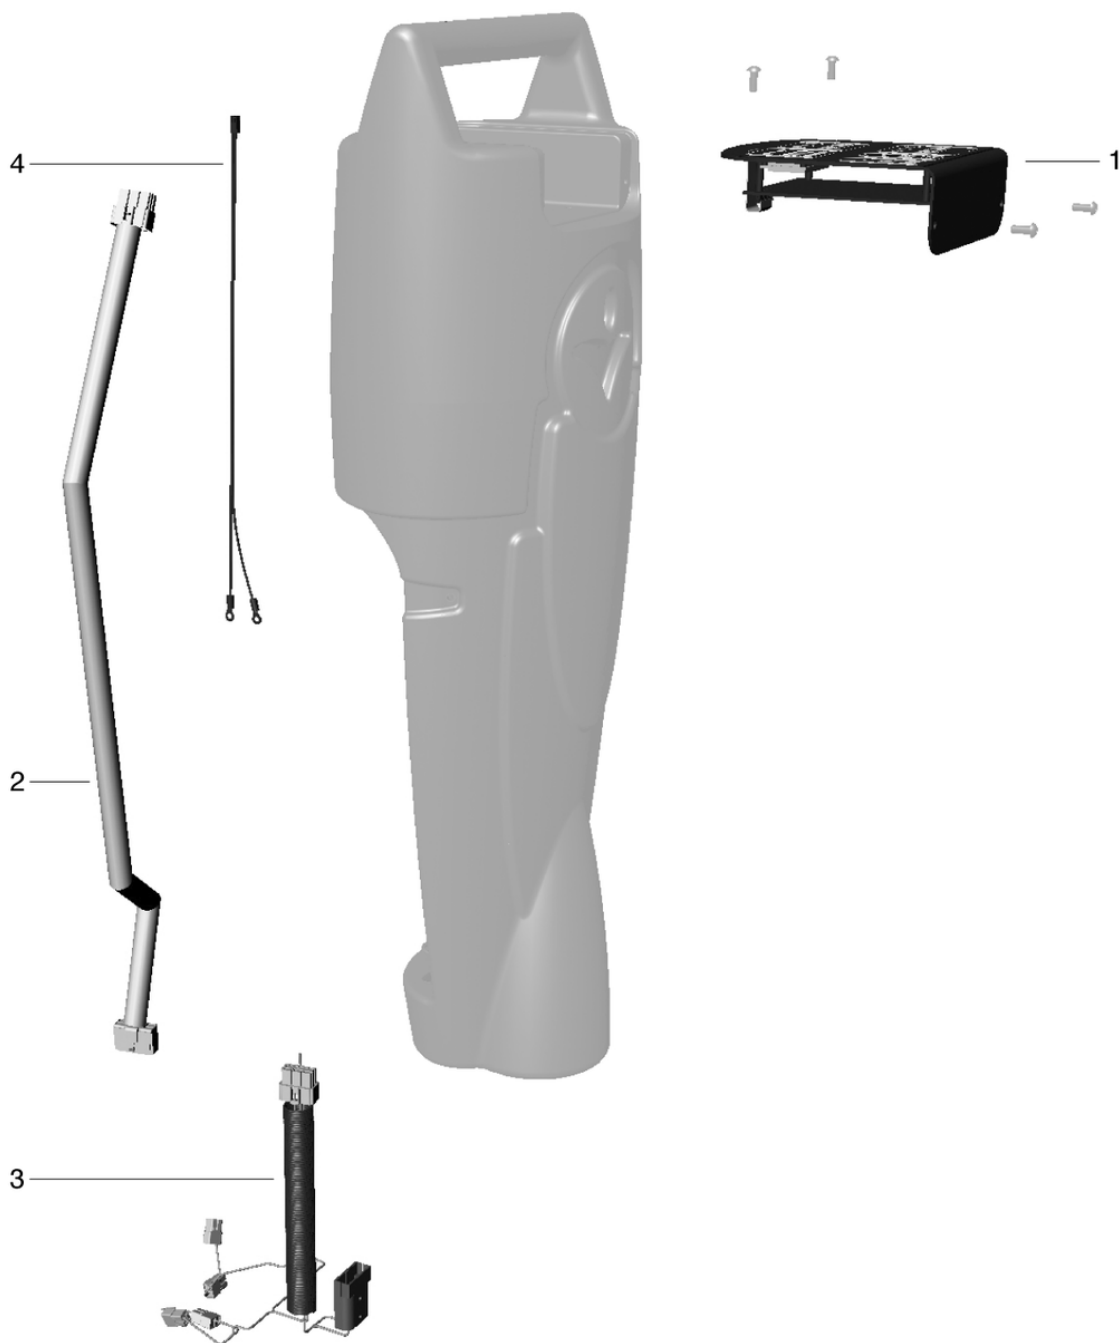

CLEANFIX RA405 B

Partie supérieure de la poignée avec électronique - au no. de machine 122601042

PDF créé le: 01.09.2024 09:22

cleanfix

RA405B

CLEANFIX RA405 B

Partie supérieure de la poignée avec électronique - au no. de machine 122601042

PDF créé le: 01.09.2024 09:22

Pos.	N° d'article	Pièce de rechange
1	405.020	Contrôle
2	405.013	Faisceau du câble principal
3	405.055	Faisceau du câble du moteur (nouveau)

CLEANFIX RA405 B

Partie supérieure de la poignée avec électronique - de no. de la machine 123004001

PDF créé le: 01.09.2024 09:22

cleanfix

RA405B

CLEANFIX RA405 B

Partie supérieure de la poignée avec électronique - de no. de la machine 123004001

PDF créé le: 01.09.2024 09:22

Pos.	N° d'article	Pièce de rechange
1	405.020	Contrôle
2	405.013	Faisceau du câble principal
3	405.055	Faisceau du câble du moteur (nouveau)
4	405.049	Câble pour flotter