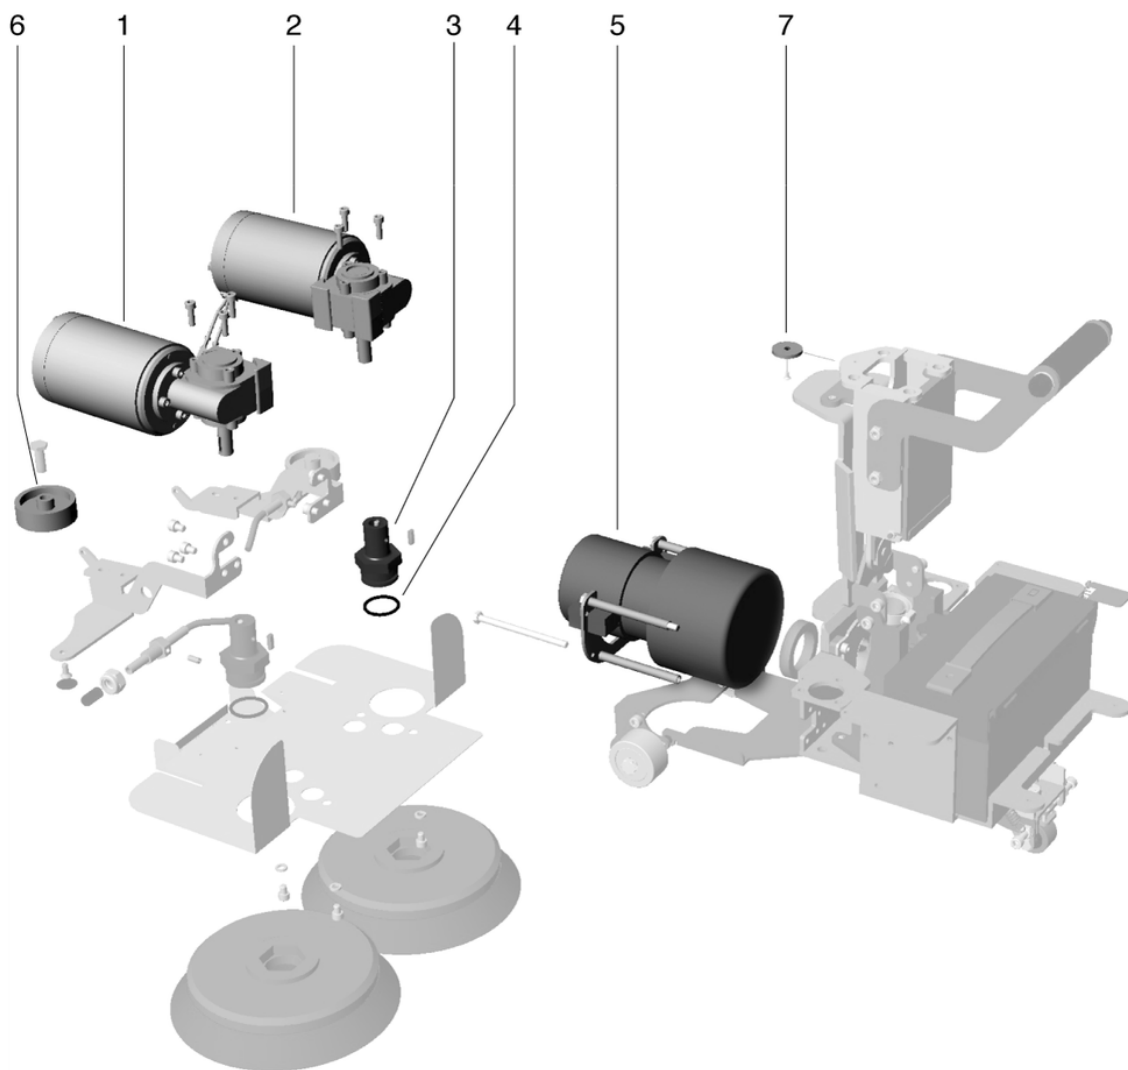

cleanfix

RA405B

CLEANFIX RA405 B

Châssis

PDF créé le: 01.09.2024 09:22

Pos.	N° d'article	Pièce de rechange
1	405.028	moteur de brosse gauche
2	405.027	moteur de brosse droite
3	405.022	Support de brosse
4	405.025	Joint torique pour réservoir d'eau douce
5	405.024	Moteur d'aspiration
6	405.032	Roue de déflecteur
7	405.050	Aimant pour le verrouillage des joints

PDF créé le: 01.09.2024 09:22

Pos.	N° d'article	Pièce de rechange
1a	405.041	Suceur d'aspiration de levage cpl. vieux
1b	405.045	Suceur d'aspiration de levage cpl. Nouveau
2	405.039	Roue avant
3	405.038	Roue arrière
4	405.056	Blocage de l'articulation

CLEANFIX RA405 B

Réservoir d'eau douce

PDF créé le: 01.09.2024 09:22

RA405B

CLEANFIX RA405 B

Réservoir d'eau douce

PDF créé le: 01.09.2024 09:22

Pos.	N° d'article	Pièce de rechange
1	405.011	Couvercle du réservoir d'eau douce
2	405.031	Couvercle de vidange du réservoir d'eau douce
3	405.025	Joint torique pour réservoir d'eau douce
4	405.018A	Filtre à eau douce
5	405.026	Joint torique pour vanne magnétique
6	405.017	Vanne magnétique
7	405.042	Clé pour réservoir d'eau douce
8	405.043	Bidon de remplissage pour réservoir d'eau douce
9	405.053	Réservoir d'eau douce
10	405.054	Douille pour tuyau d'eau

Pos.	N° d'article	Pièce de rechange
1	405.035	Suceur d'aspiration du tuyau d'aspiration
2	405.033	Suceur d'aspiration de roue de déflecteur
3	405.030	Plaque de retenue arrière
4	405.036	Vis carrée pour suceur d'aspiration
5	405.029	Plaque de retenue avant
6	405.016	Ecrou moleté pour support de lèvres d'aspiration
7a	405.080LT	Set lamelles rouge, standard
7b	405.083	Set lamelles, résistant à l'huile et graisse