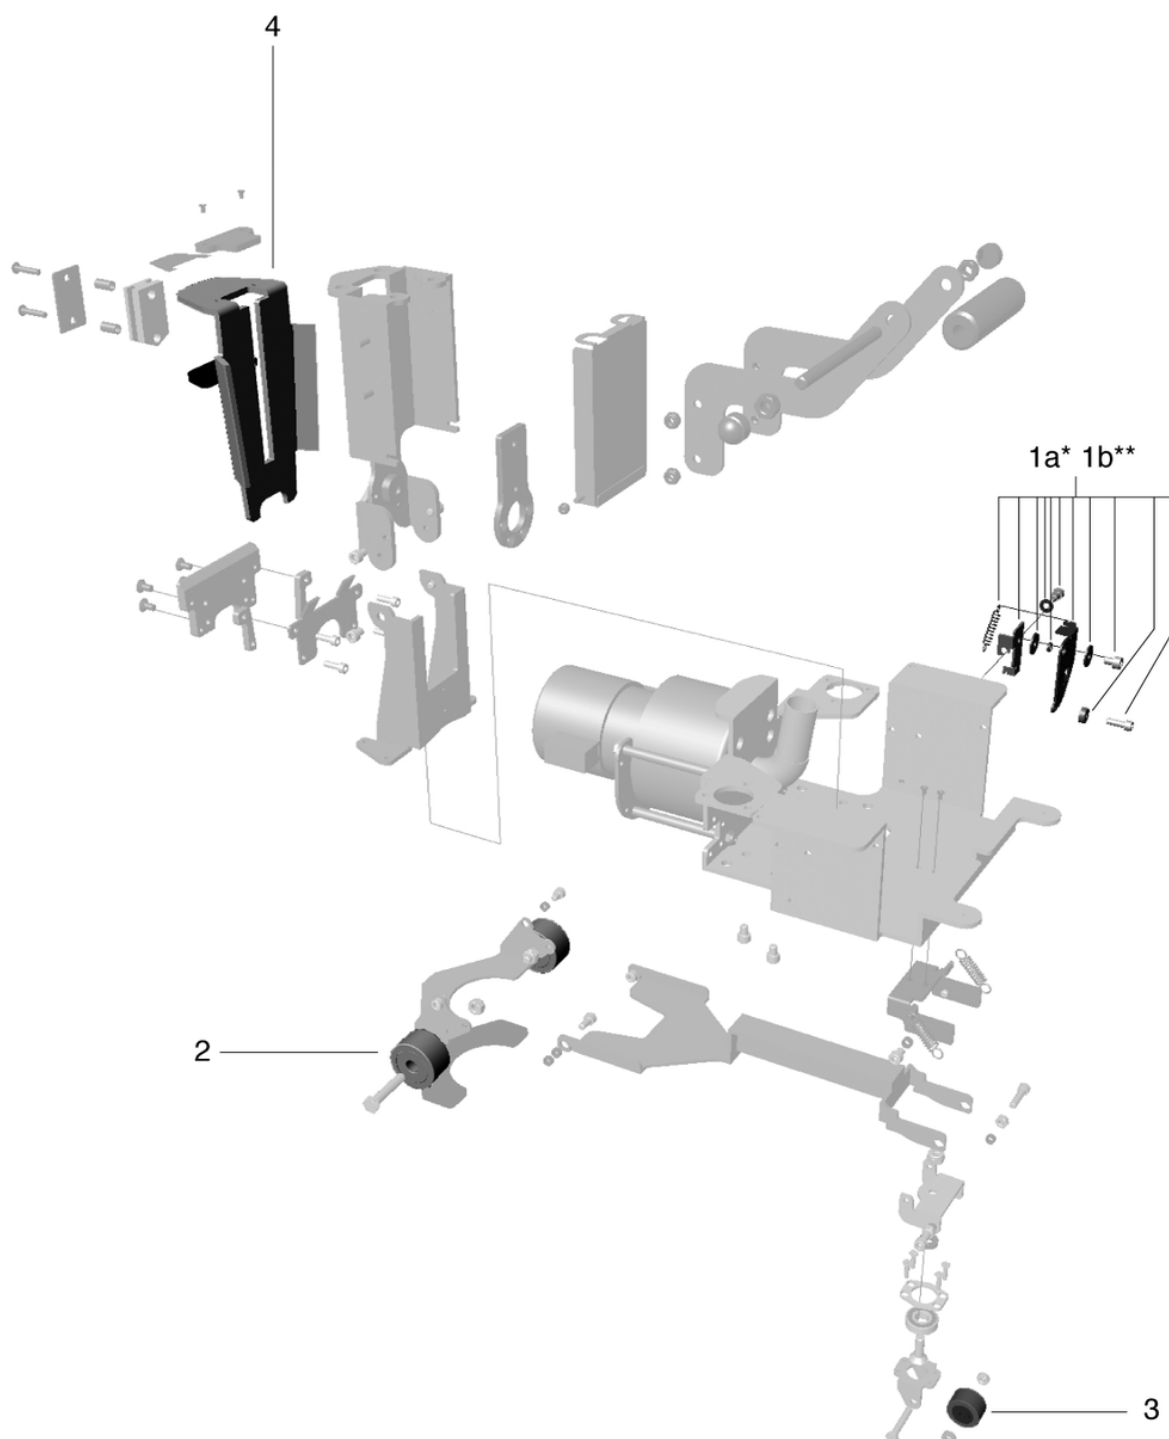

CLEANFIX RA405 B

PDF créé le: 01.09.2024 09:22

cleanfix

RA405B

* bis Masch.-Nr. / to machine no. / au no. de machine
122601042

** ab Masch.-Nr. / from machine no. / de no. de la machine
123004001

CLEANFIX RA405 B

PDF créé le: 01.09.2024 09:22

Pos.	N° d'article	Pièce de rechange
1a	405.041	Suceur d'aspiration de levage cpl. vieux
1b	405.045	Suceur d'aspiration de levage cpl. Nouveau
2	405.039	Roue avant
3	405.038	Roue arrière
4	405.056	Blocage de l'articulation