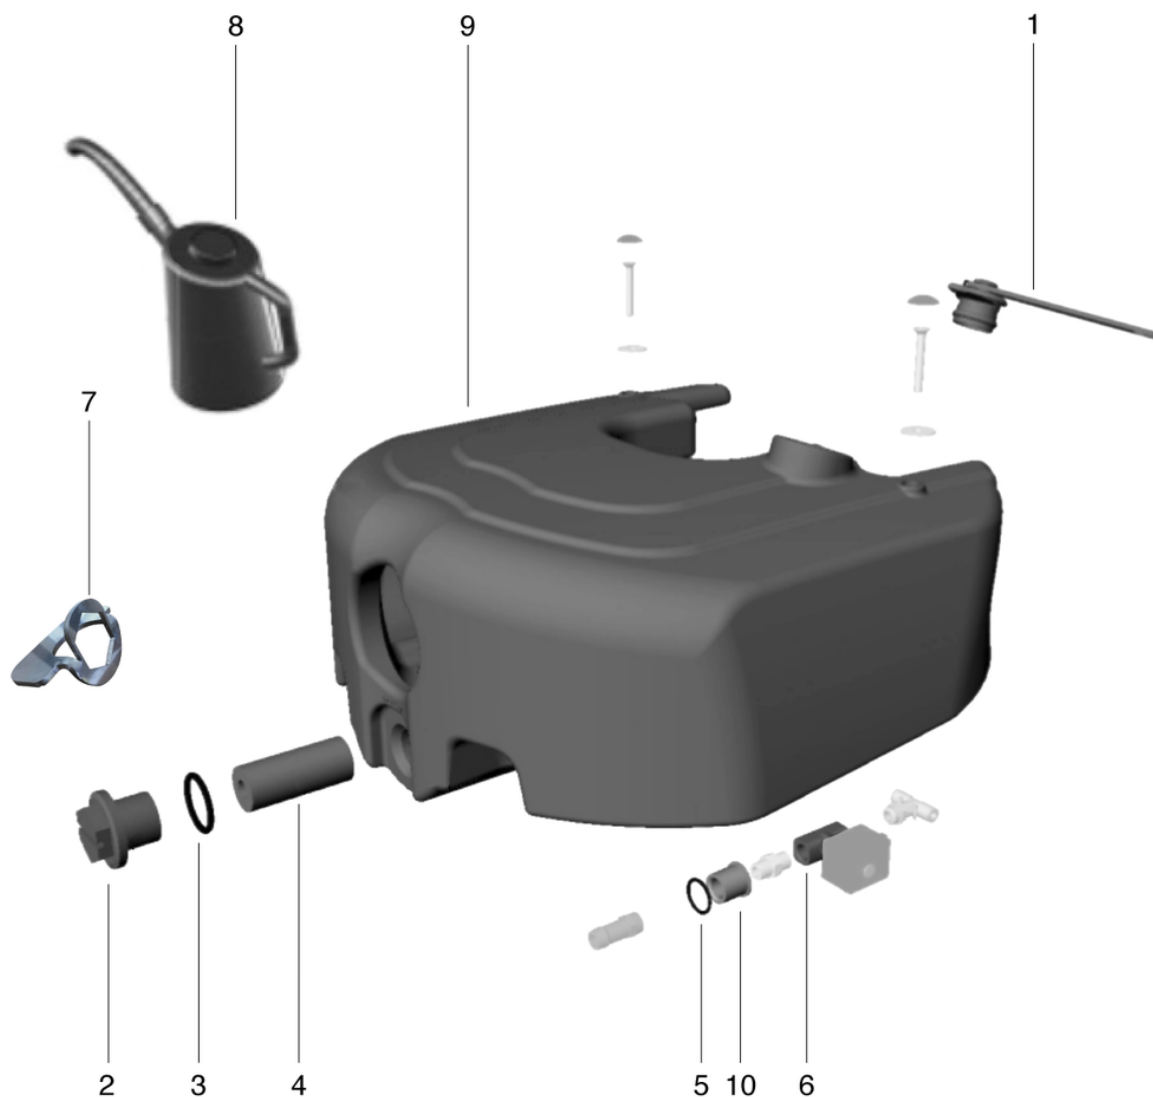

cleanfix

RA405B

CLEANFIX RA405 B

Châssis

PDF créé le: 01.09.2024 09:22

Pos.	N° d'article	Pièce de rechange
1	405.028	moteur de brosse gauche
2	405.027	moteur de brosse droite
3	405.022	Support de brosse
4	405.025	Joint torique pour réservoir d'eau douce
5	405.024	Moteur d'aspiration
6	405.032	Roue de déflecteur
7	405.050	Aimant pour le verrouillage des joints

PDF créé le: 01.09.2024 09:22

Pos.	N° d'article	Pièce de rechange
1a	405.041	Suceur d'aspiration de levage cpl. vieux
1b	405.045	Suceur d'aspiration de levage cpl. Nouveau
2	405.039	Roue avant
3	405.038	Roue arrière
4	405.056	Blocage de l'articulation

CLEANFIX RA405 B

Réservoir d'eau douce

PDF créé le: 01.09.2024 09:22

RA405B

CLEANFIX RA405 B

Réservoir d'eau douce

PDF créé le: 01.09.2024 09:22

Pos.	N° d'article	Pièce de rechange
1	405.011	Couvercle du réservoir d'eau douce
2	405.031	Couvercle de vidange du réservoir d'eau douce
3	405.025	Joint torique pour réservoir d'eau douce
4	405.018A	Filtre à eau douce
5	405.026	Joint torique pour vanne magnétique
6	405.017	Vanne magnétique
7	405.042	Clé pour réservoir d'eau douce
8	405.043	Bidon de remplissage pour réservoir d'eau douce
9	405.053	Réservoir d'eau douce
10	405.054	Douille pour tuyau d'eau

Pos.	N° d'article	Pièce de rechange
1	405.035	Suceur d'aspiration du tuyau d'aspiration
2	405.033	Suceur d'aspiration de roue de déflecteur
3	405.030	Plaque de retenue arrière
4	405.036	Vis carrée pour suceur d'aspiration
5	405.029	Plaque de retenue avant
6	405.016	Ecrou moleté pour support de lèvres d'aspiration
7a	405.080LT	Set lamelles rouge, standard
7b	405.083	Set lamelles, résistant à l'huile et graisse