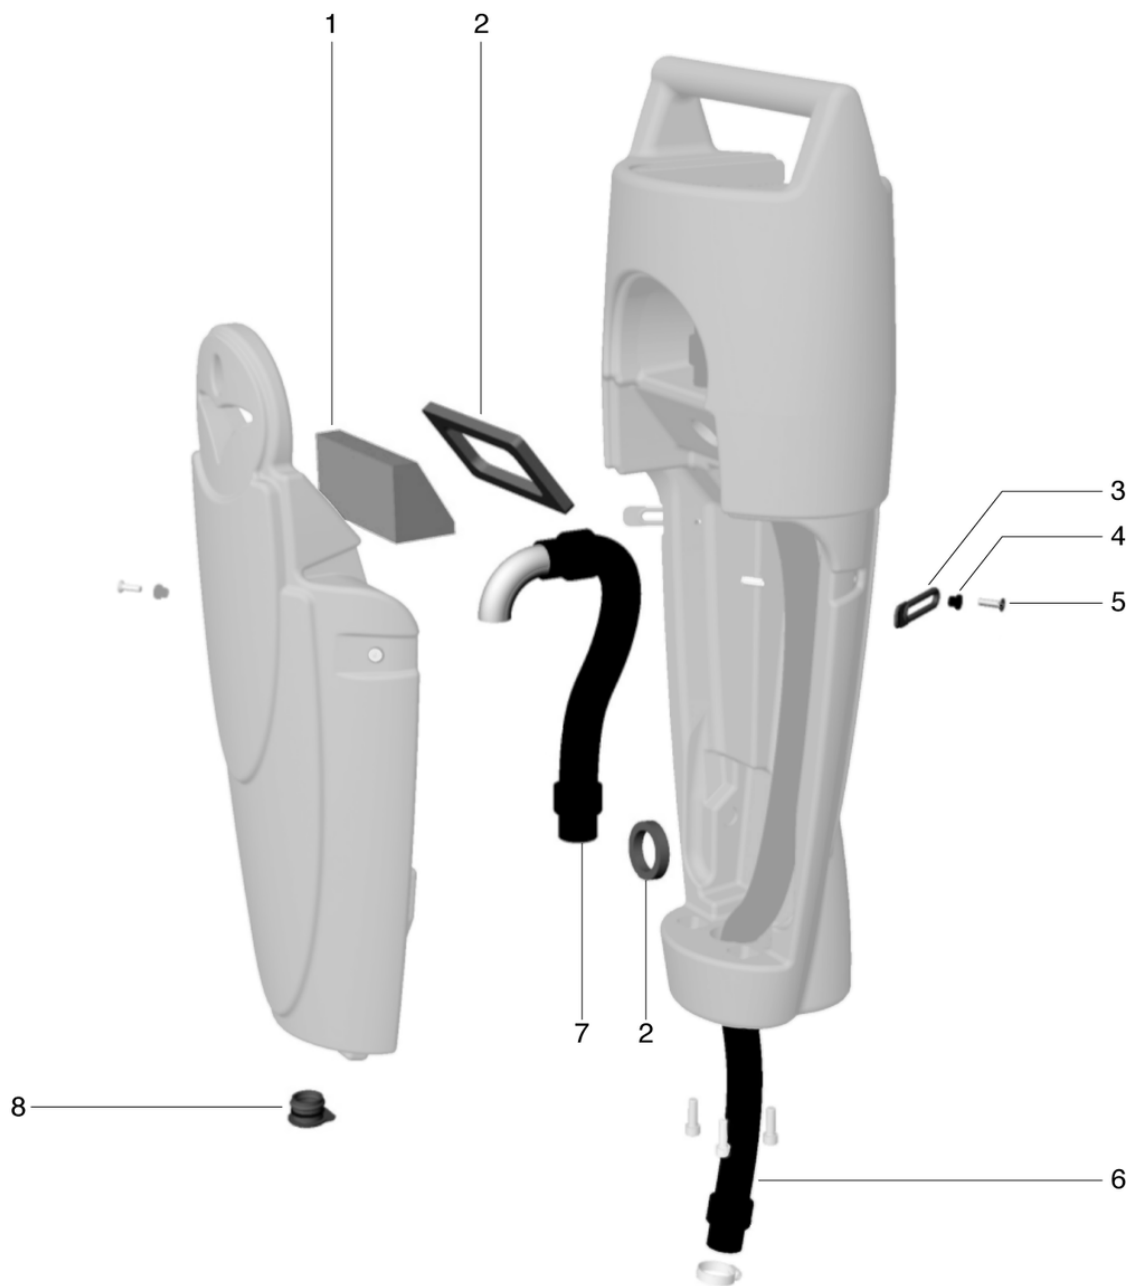

CLEANFIX RA405 B

Réservoir d'eaux usées avec support - au no. de machine 122601042

PDF créé le: 01.09.2024 09:22

cleanfix

RA405B _____

CLEANFIX RA405 B

Réservoir d'eaux usées avec support - au no. de machine 122601042

PDF créé le: 01.09.2024 09:22

Pos.	N° d'article	Pièce de rechange
1	405.019	filtre d'air
2	405.021	Kit de joint
3	405.015	Fermeture élastique
4	405.012	Embout de retenue
5	405.037	Vis pour fermeture élastique
6	405.034	Tuyau d'aspiration
7	405.023	tuyau d'eau usée
8	405.010	Couvercle pour réservoir d'eaux usées