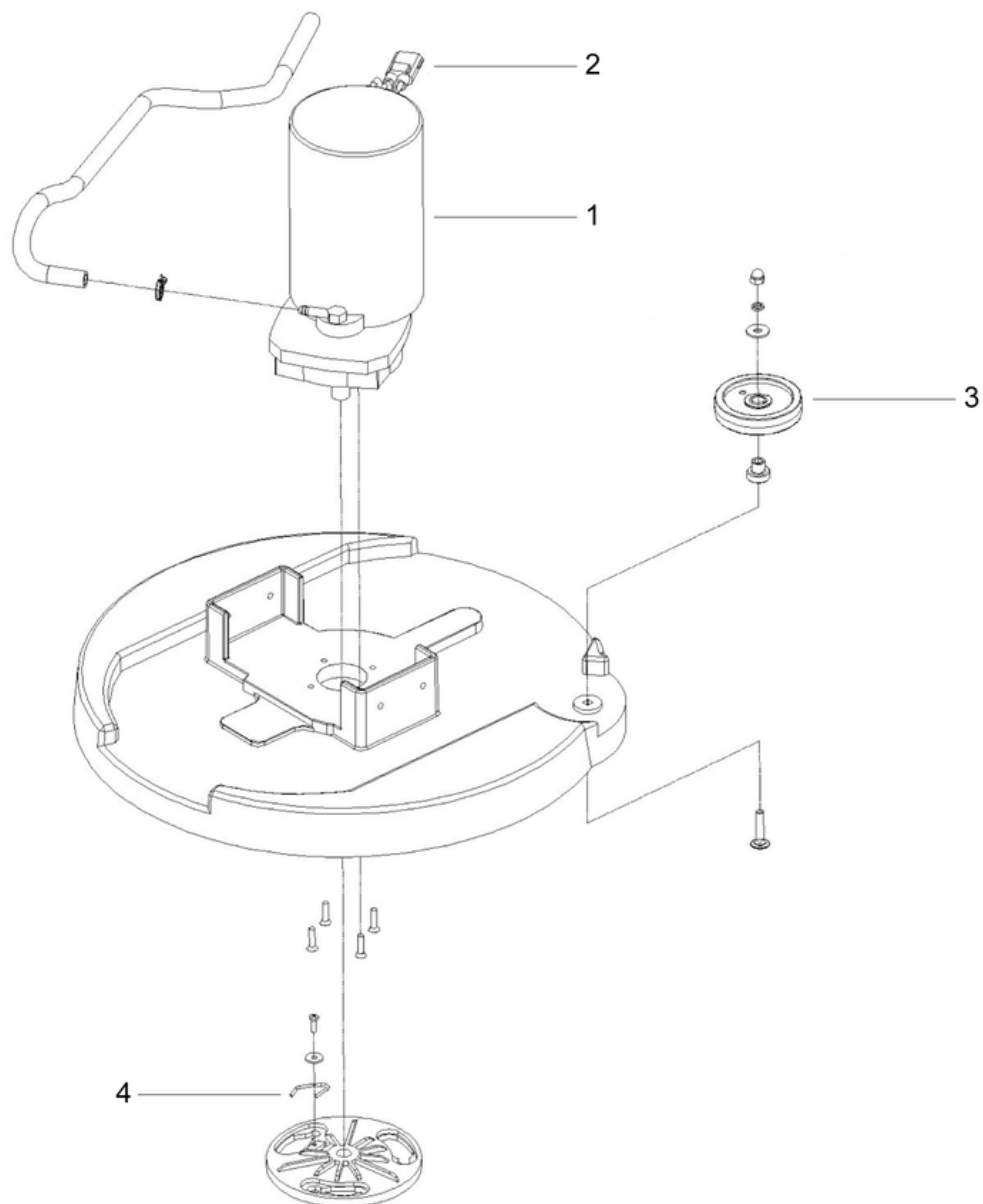

CLEANFIX RA565 IBC

Composants de filtres à eau propre

PDF créé le: 27.07.2024 23:27

B3- 11.2023

CLEANFIX RA565 IBC

Composants de filtres à eau propre

PDF créé le: 27.07.2024 23:27

Pos.	N° d'article	Pièce de rechange
1	566.050	Tuyau remplissage
2	566.051	Couvercle tuyeau de remplissage
3	566.052	Valve électrique
4	566.053	Couvercle de filtre d'eau propre
5	566.054	Boîtier du filtre d'eau propre
6	566.055	Robinet à bille
7	566.056	Filtre d'eau propre

CLEANFIX RA565 IBC

Brosse et pad

PDF créé le: 27.07.2024 23:27

B4- 11.2023

CLEANFIX RA565 IBC

Brosse et pad

PDF créé le: 27.07.2024 23:27

Pos.	N° d'article	Pièce de rechange
1	566.059	Brosse PPN Ø 56cm
2	566.070	Pleateu d'entraînement pour pads Ø 56cm
3	566.002	Centerlock (2 pièces)

CLEANFIX RA565 IBC

Tête de brosse

PDF créé le: 27.07.2024 23:27

B5- 11.2023

CLEANFIX RA565 IBC

Tête de brosse

PDF créé le: 27.07.2024 23:27

Pos.	N° d'article	Pièce de rechange
1	566.035	Moteur de brosse
2	566.036	Connecteur moteur de brosse
3	566.034	Roue de rejet tête de moteur
4	566.033	Ressort support de la brosse