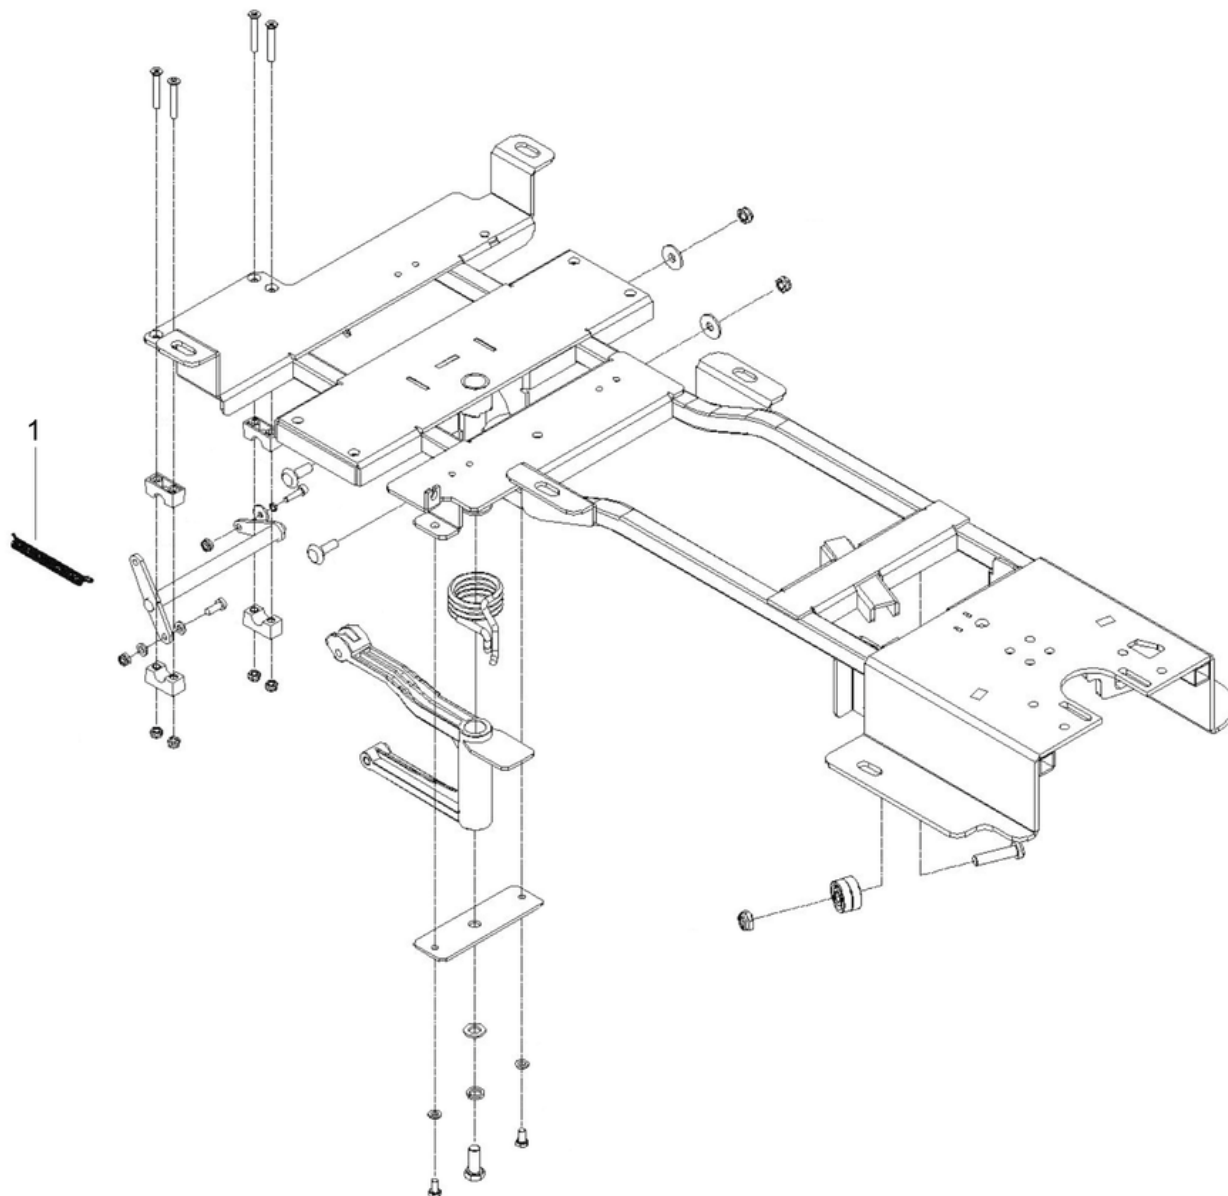

CLEANFIX RA565 IBC

Châssis

PDF créé le: 27.07.2024 23:27

B11- 11.2023