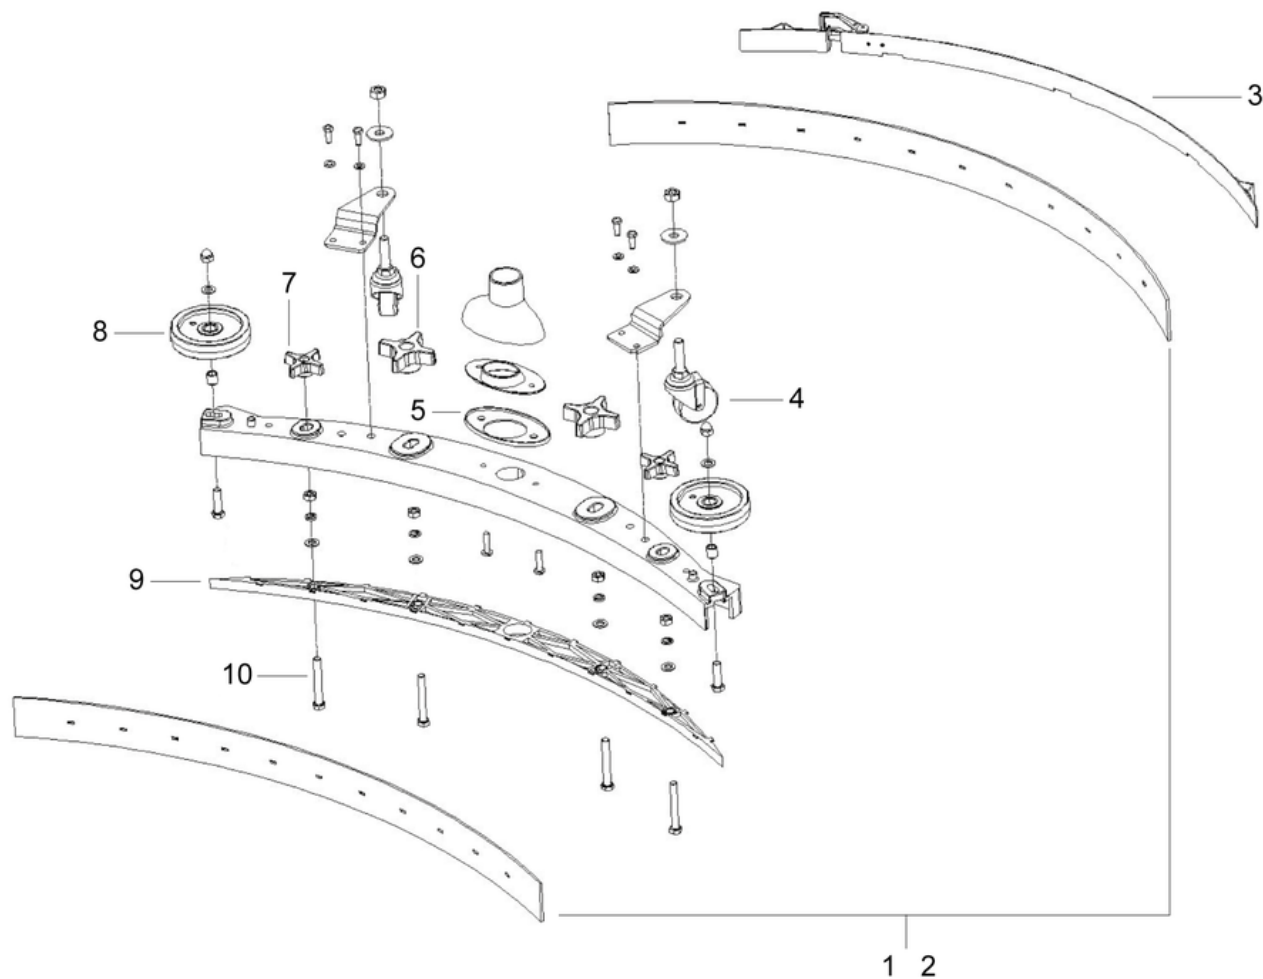

CLEANFIX RA565 IBC

Suceur

PDF créé le: 27.07.2024 23:27

B13- 11.2023

CLEANFIX RA565 IBC

Suceur

PDF créé le: 27.07.2024 23:27

Pos.	N° d'article	Pièce de rechange
1	566.040	Set lamelles rouge, standard
2	566.048	Set lamelles résistant à l'huile et graisse
3	566.049	Tôle de stop derrière
4	566.046	Roulette pivotante
5	566.045	Joint ovale
6	566.044	Poignée étoile grande
7	566.043	Poignée étoile petite
8	566.047	Roue de rejet suceur
9	566.042	Support des lamelles
10	566.041	Vis M8x60