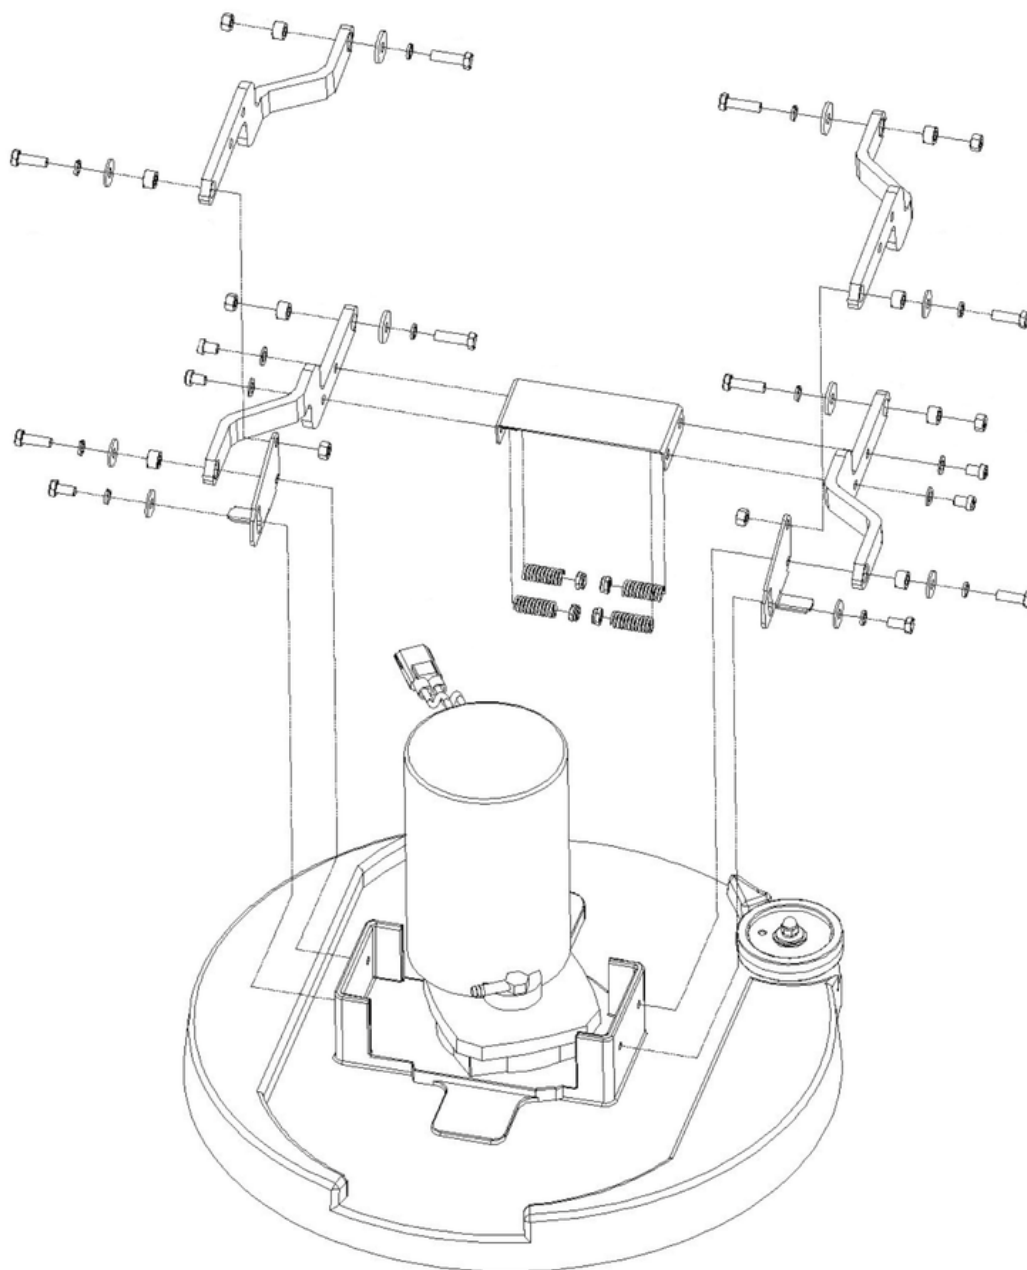

CLEANFIX RA565 IBC

Tête de brosse

PDF créé le: 27.07.2024 23:27

Pos.	N° d'article	Pièce de rechange
1	566.035	Moteur de brosse
2	566.036	Connecteur moteur de brosse
3	566.034	Roue de rejet tête de moteur
4	566.033	Ressort support de la brosse

CLEANFIX RA565 IBC

Soulèvement tête de brosse

PDF créé le: 27.07.2024 23:27

B6- 11.2023

cleanfix