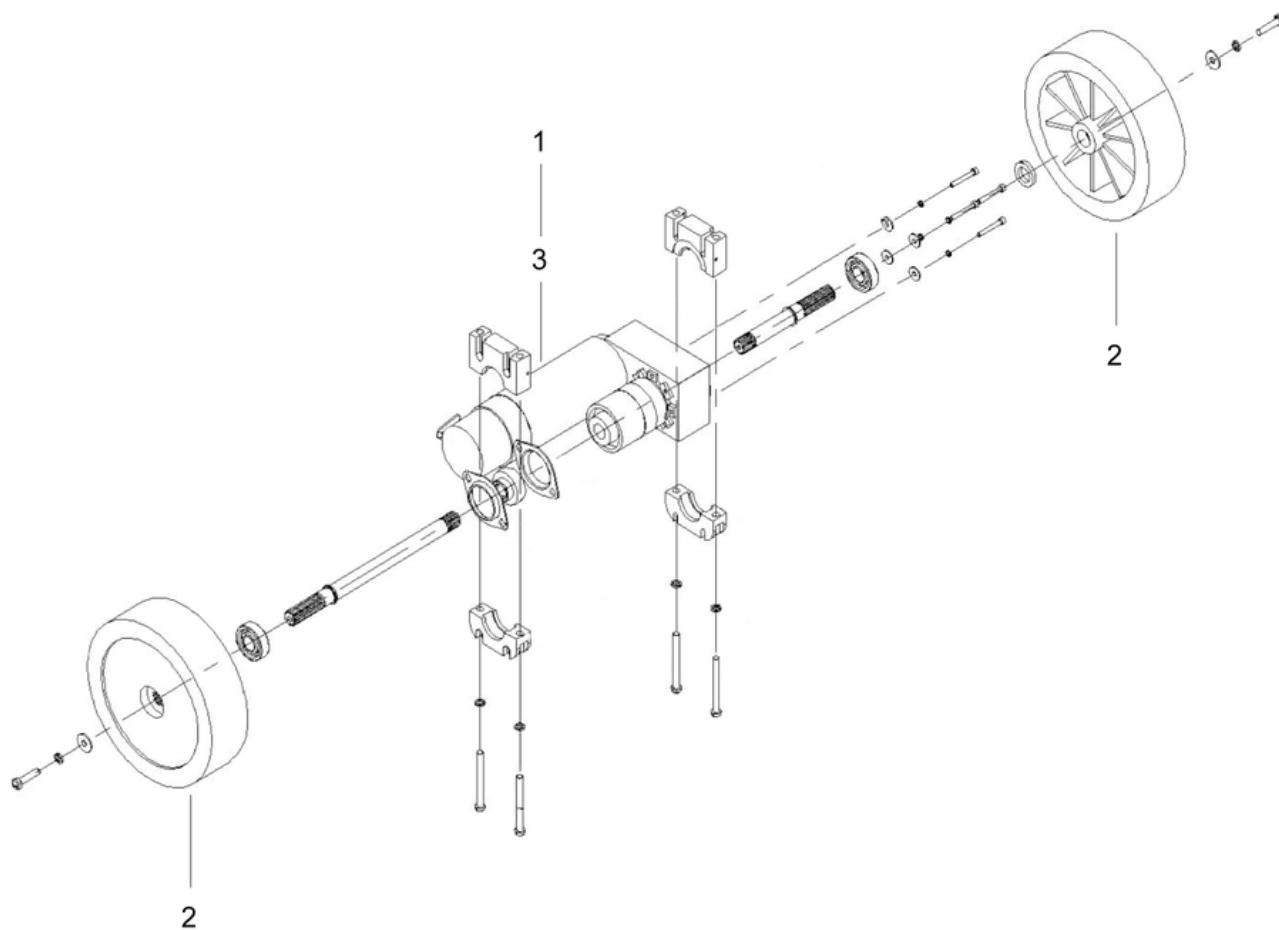

CLEANFIX RA565 IBC

Moteur de traction

PDF créé le: 27.07.2024 23:27

B8- 11.2023

CLEANFIX RA565 IBC

Moteur de traction

PDF créé le: 27.07.2024 23:27

Pos.	N° d'article	Pièce de rechange
1	566.028	Moteur de traction complet
2	566.026	Roue arrière
3	566.001	Frein moteur de traction