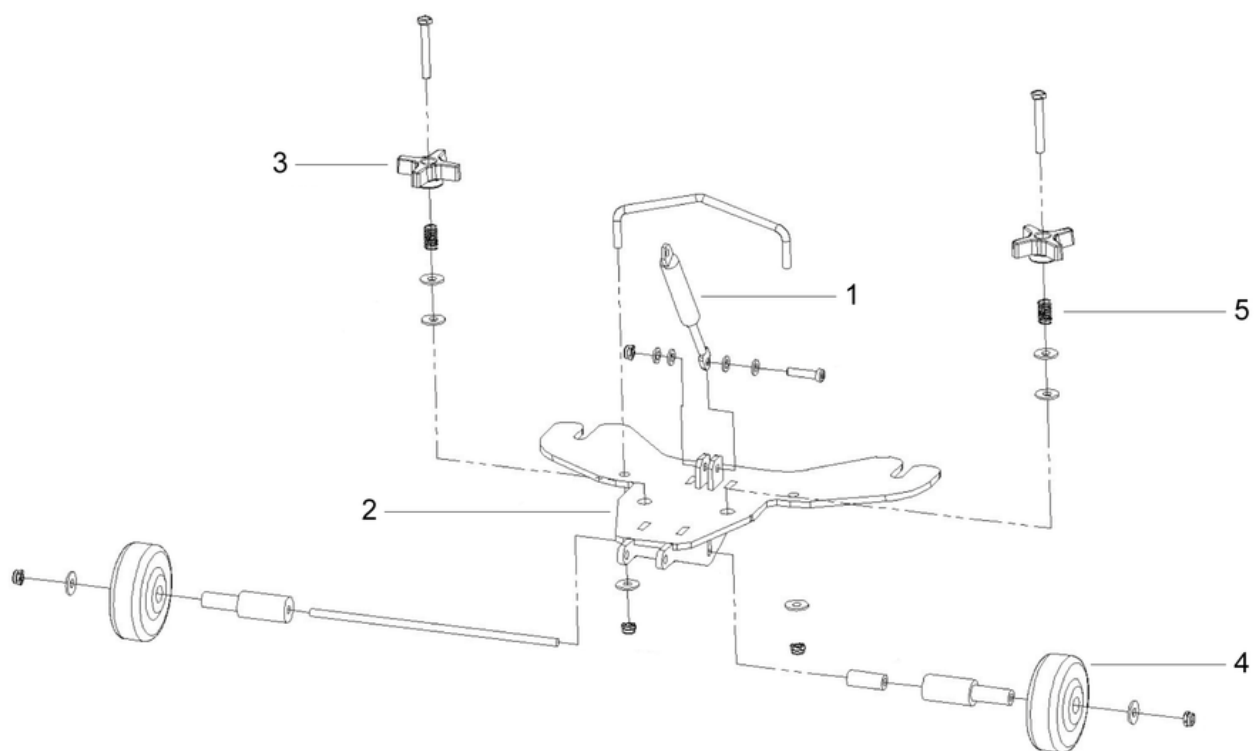

CLEANFIX RA565 IBC

Suspension du suceur

PDF créé le: 27.07.2024 23:27

B14- 11.2023

CLEANFIX RA565 IBC

Suspension du suceur

PDF créé le: 27.07.2024 23:27

Pos.	N° d'article	Pièce de rechange
1	566.038	Levier du support du suceur hydraulique
2	566.037	Support de suspension de suceur d'aspiration
3	566.043	Poignée étoile petite
4	566.039	Roue du suspension de suceur d'aspiration
5	566.021	Ressort du montage de suceur