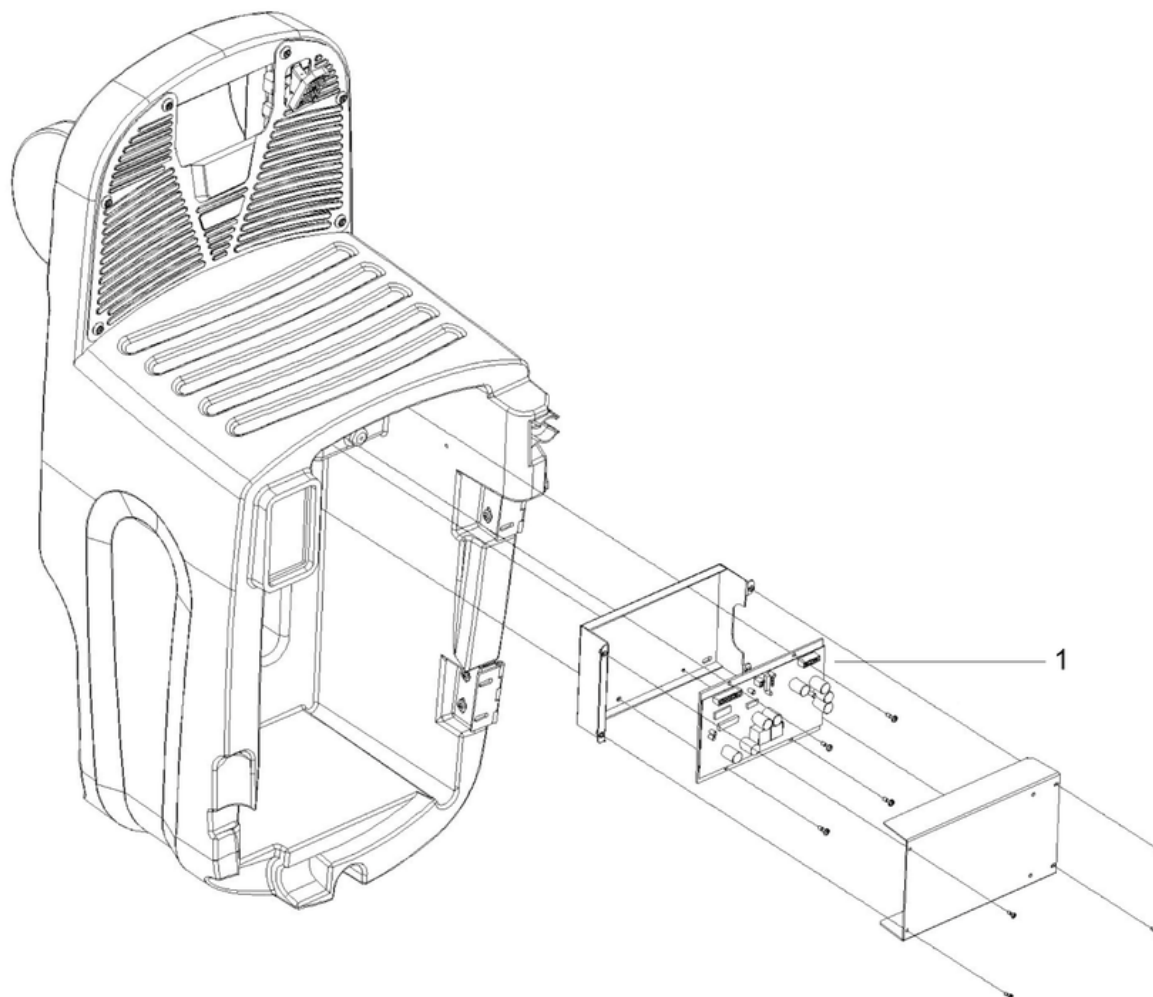

CLEANFIX RA565 IBC

Moteur d'aspiration

PDF créé le: 27.07.2024 23:27

Pos.	N° d'article	Pièce de rechange
1	566.031	Moteur d'aspiration
2	566.030	Couvercle moteur d'aspiration
3	566.032	Joint moteur d'aspiration en haut

CLEANFIX RA565 IBC

Electronique

PDF créé le: 27.07.2024 23:27

B10- 11.2023