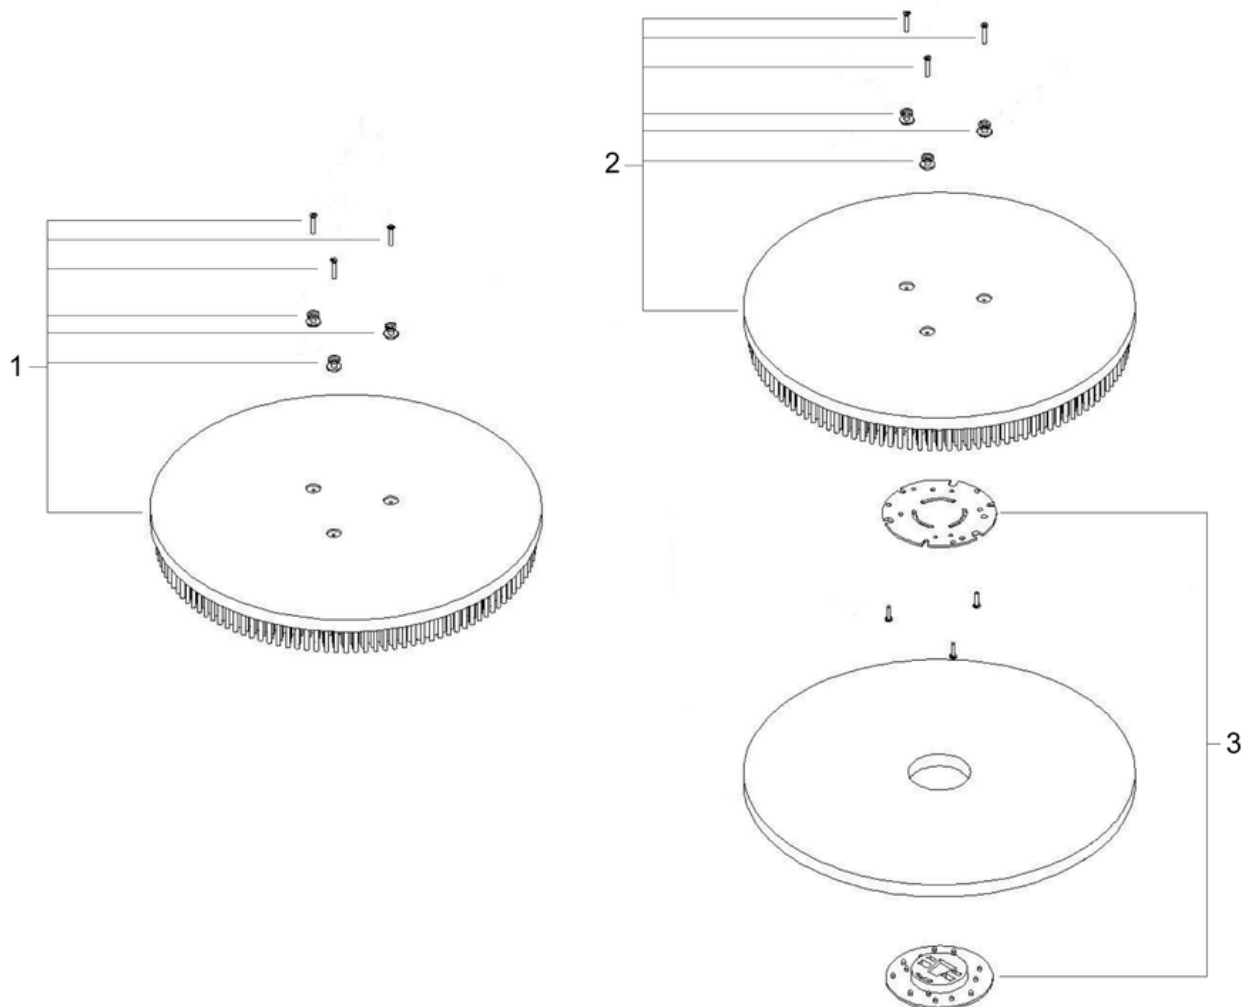

CLEANFIX RA565 IBC

Brosse et pad

PDF créé le: 27.07.2024 23:27

B4- 11.2023

CLEANFIX RA565 IBC

Brosse et pad

PDF créé le: 27.07.2024 23:27

Pos.	N° d'article	Pièce de rechange
1	566.059	Brosse PPN Ø 56cm
2	566.070	Pleateu d'entraînement pour pads Ø 56cm
3	566.002	Centerlock (2 pièces)