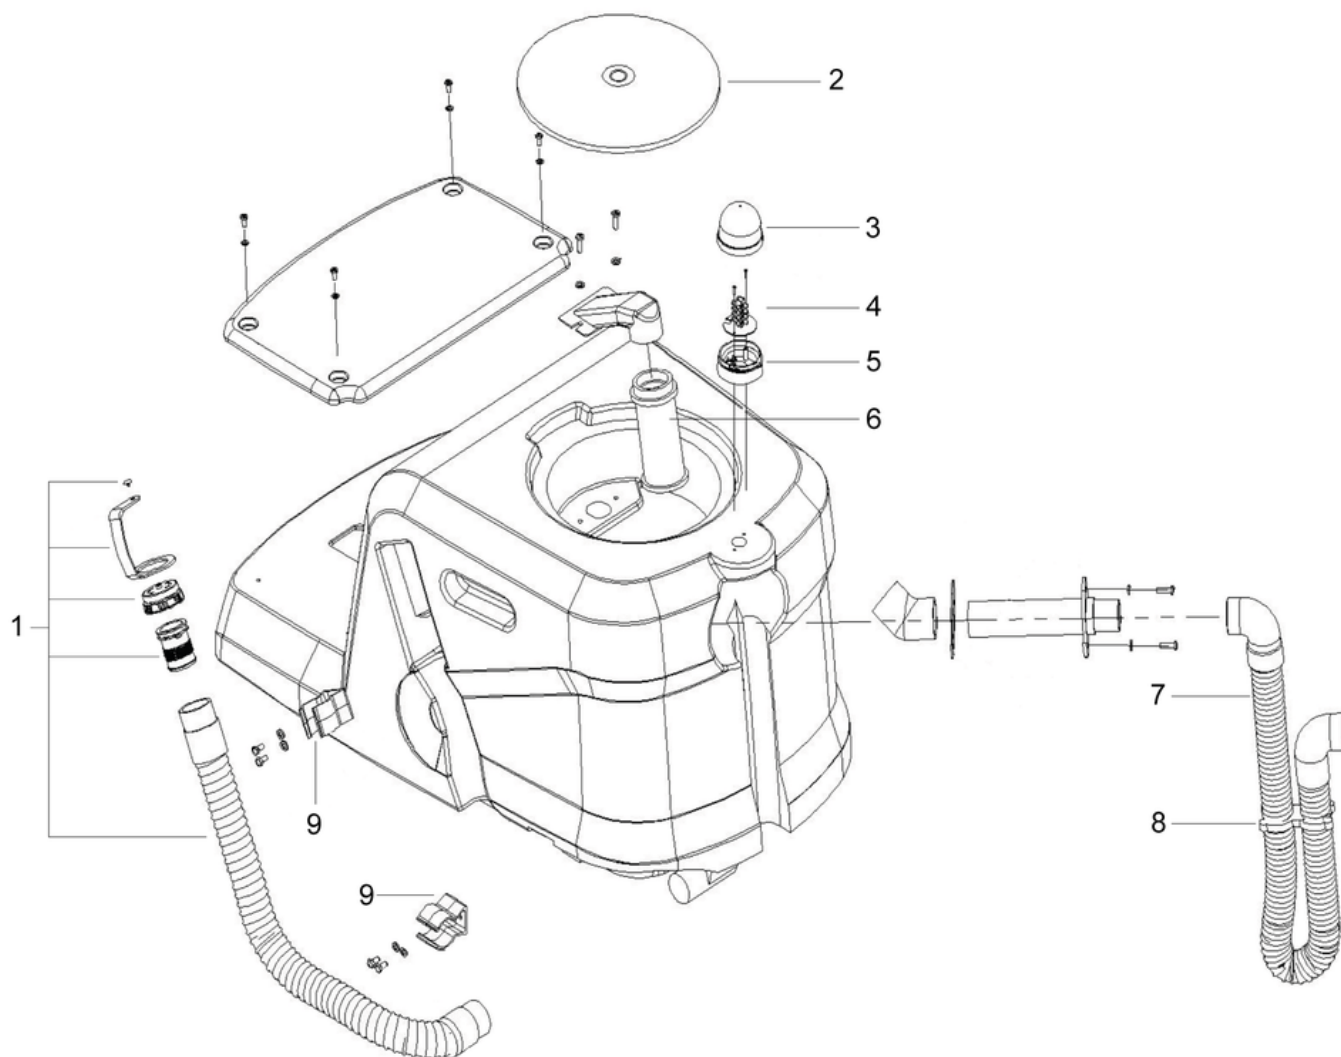

Abhebung Bürstenkopf
Soulèvement tête de brosse
Brush head lift-off
B 6

Stromlaufplan
Diagramme électrique
Wiring diagram
B 16

CLEANFIX RA565 IBC

Reservoir d'eau sale

PDF créé le: 27.07.2024 23:27

B1- 11.2023

CLEANFIX RA565 IBC

Reservoir d'eau sale

PDF créé le: 27.07.2024 23:27

Pos.	N° d'article	Pièce de rechange
1	566.003	Tuyau de vidange
2	566.008	Couvercle
3	566.010	Couvercle lumière flash
4	566.011	Lampe pour lumière flash
5	566.004	Socle lumière flash
6	566.009	Panier de flotteur avec 2 balles
7	566.012	Tuyau d'aspiration
8	566.013	Clip fixation tuyau double
9	566.014	Clip fixation tuyau simple