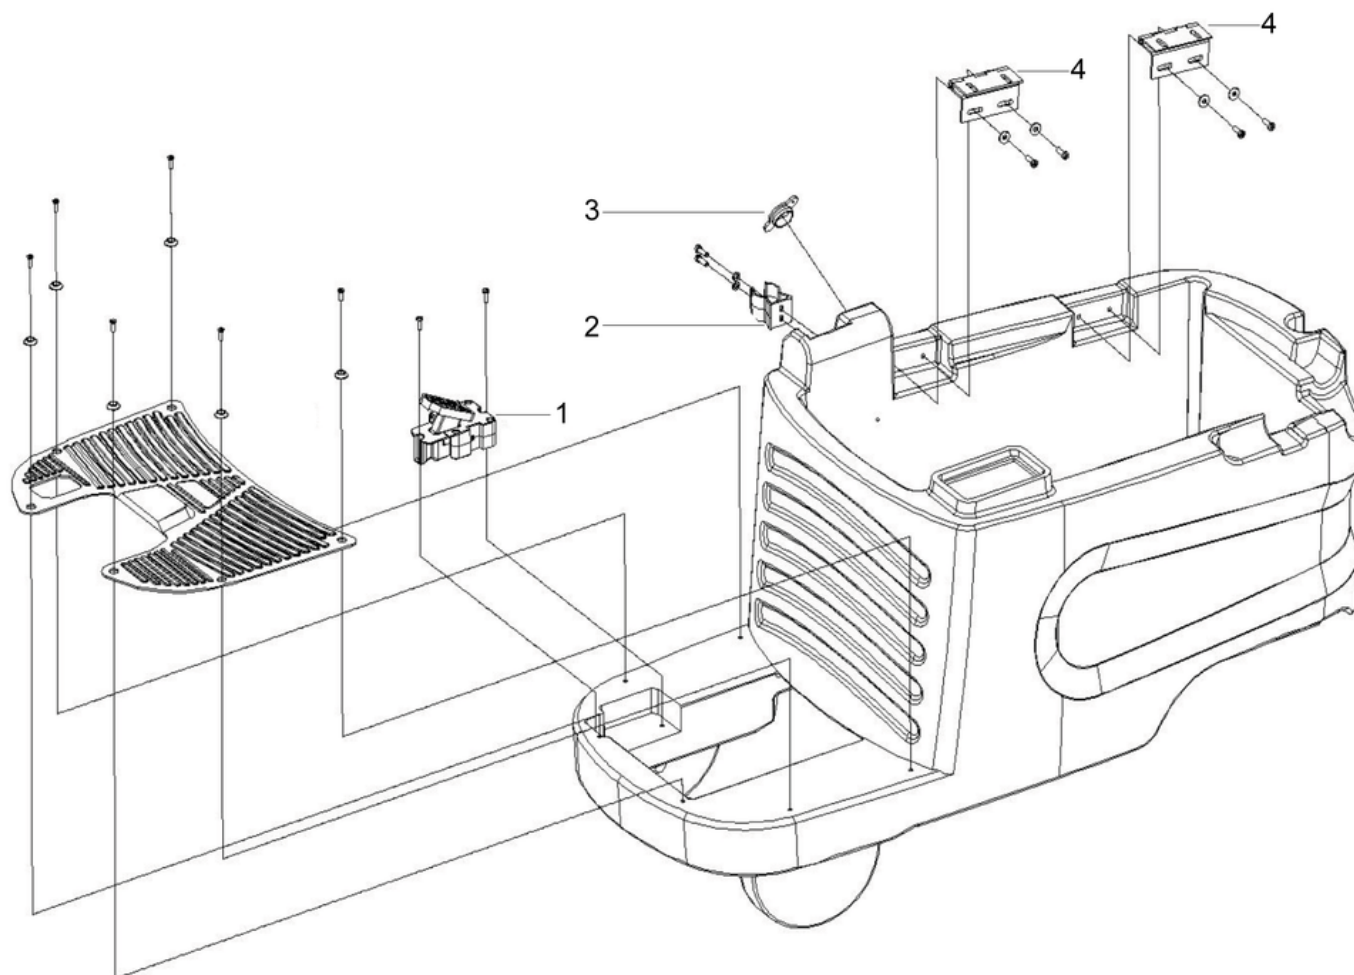

CLEANFIX RA565 IBC

Reservoir d'eau propre

PDF créé le: 27.07.2024 23:27

B2- 11.2023

CLEANFIX RA565 IBC

Reservoir d'eau propre

PDF créé le: 27.07.2024 23:27

Pos.	N° d'article	Pièce de rechange
1	566.018	Pédale d'accélération
2	566.014	Clip fixation tuyau simple
3	566.016	Couvercle du réservoir d'eau propre
4	566.015	Charnière