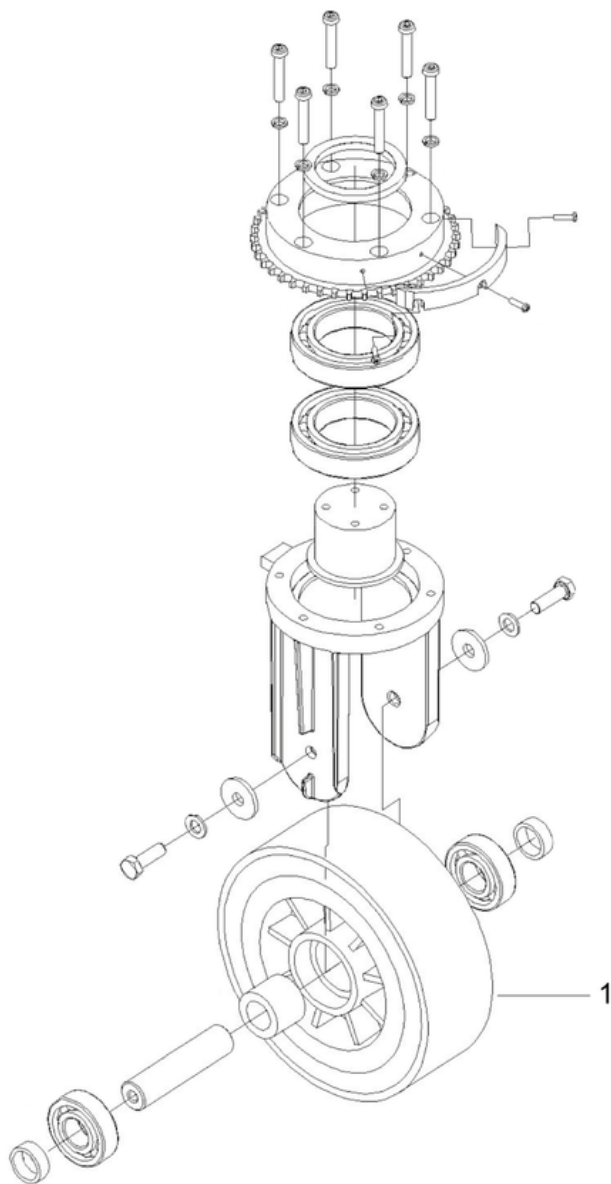

CLEANFIX RA565 IBC

Roue avant (sens de direction)

PDF créé le: 27.07.2024 23:27

B12- 11.2023

cleanfix