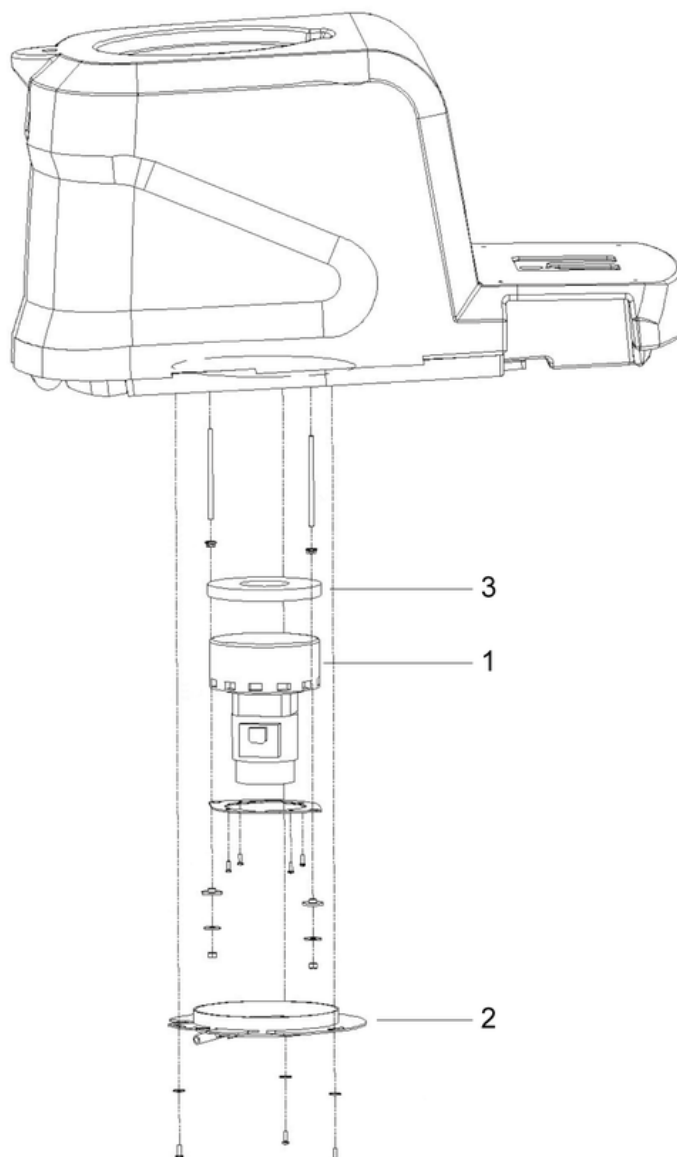

CLEANFIX RA565 IBC

Moteur d'aspiration

PDF créé le: 27.07.2024 23:27

B9- 11.2023

CLEANFIX RA565 IBC

Moteur d'aspiration

PDF créé le: 27.07.2024 23:27

Pos.	N° d'article	Pièce de rechange
1	566.031	Moteur d'aspiration
2	566.030	Couvercle moteur d'aspiration
3	566.032	Joint moteur d'aspiration en haut