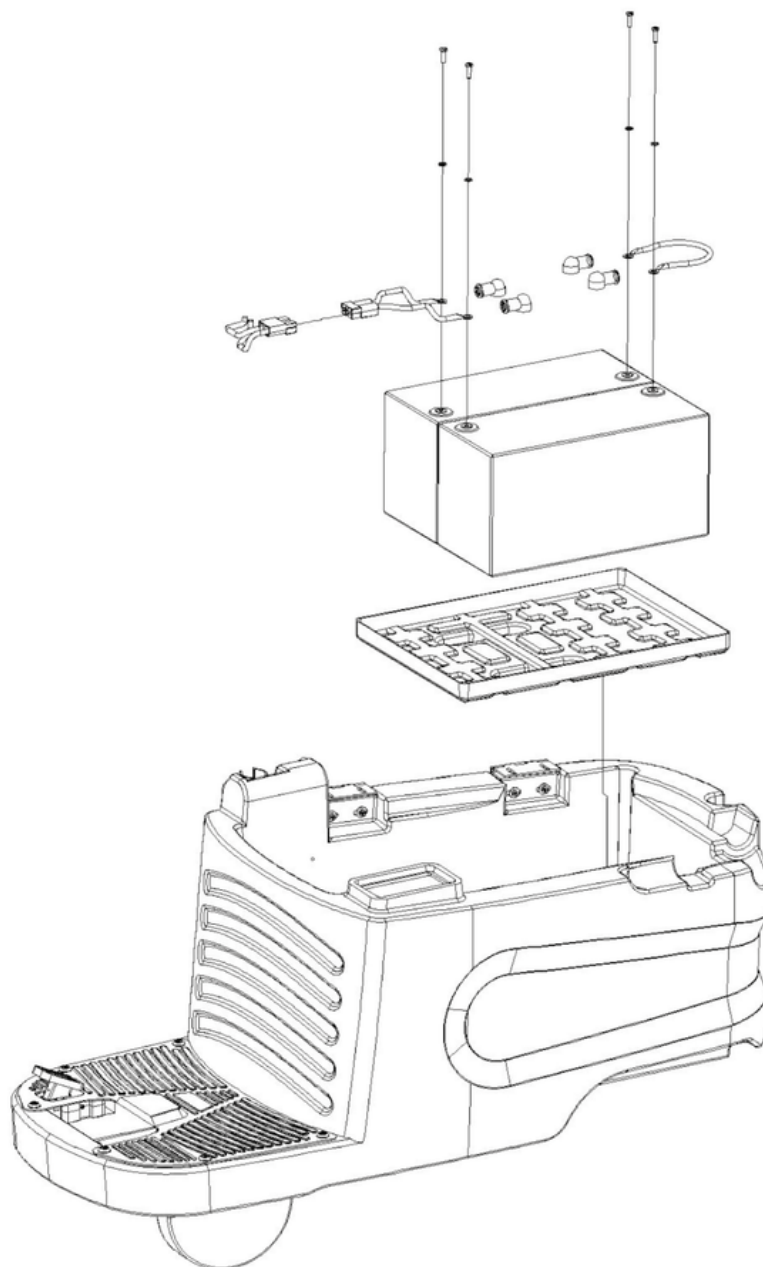

Pos.	N° d'article	Pièce de rechange
1	566.040	Set lamelles rouge, standard
2	566.048	Set lamelles résistant à l'huile et graisse
3	566.049	Tôle de stop derrière
4	566.046	Roulette pivotante
5	566.045	Joint ovale
6	566.044	Poignée étoile grande
7	566.043	Poignée étoile petite
8	566.047	Roue de rejet suceur
9	566.042	Support des lamelles
10	566.041	Vis M8x60

CLEANFIX RA565 IBC

Suspension du suceur

PDF créé le: 27.07.2024 23:27

B14- 11.2023

CLEANFIX RA565 IBC

Suspension du suceur

PDF créé le: 27.07.2024 23:27

Pos.	N° d'article	Pièce de rechange
1	566.038	Levier du support du suceur hydraulique
2	566.037	Support de suspension de suceur d'aspiration
3	566.043	Poignée étoile petite
4	566.039	Roue du suspension de suceur d'aspiration
5	566.021	Ressort du montage de suceur

CLEANFIX RA565 IBC

Montage de la batterie

PDF créé le: 27.07.2024 23:27

B15- 11.2023

CLEANFIX RA565 IBC

Diagramme électrique

PDF créé le: 27.07.2024 23:27

B16- 11.2023