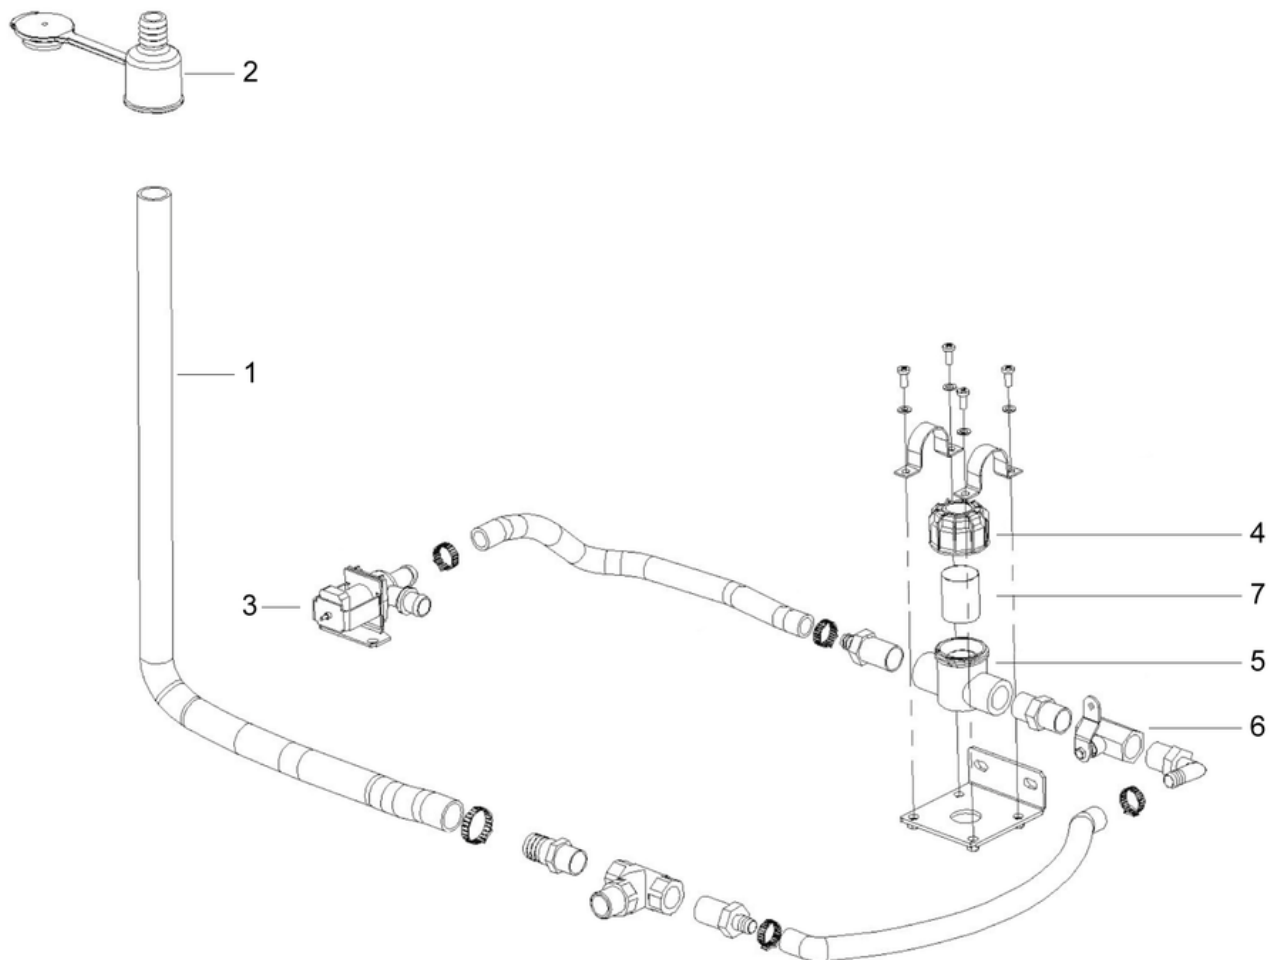

CLEANFIX RA565 IBC

Reservoir d'eau sale

PDF créé le: 27.07.2024 23:27

Pos.	N° d'article	Pièce de rechange
1	566.003	Tuyau de vidange
2	566.008	Couvercle
3	566.010	Couvercle lumière flash
4	566.011	Lampe pour lumière flash
5	566.004	Socle lumière flash
6	566.009	Panier de flotteur avec 2 balles
7	566.012	Tuyau d'aspiration
8	566.013	Clip fixation tuyau double
9	566.014	Clip fixation tuyau simple

CLEANFIX RA565 IBC

Reservoir d'eau propre

PDF créé le: 27.07.2024 23:27

B2- 11.2023

CLEANFIX RA565 IBC

Reservoir d'eau propre

PDF créé le: 27.07.2024 23:27

Pos.	N° d'article	Pièce de rechange
1	566.018	Pédale d'accélération
2	566.014	Clip fixation tuyau simple
3	566.016	Couvercle du réservoir d'eau propre
4	566.015	Charnière

CLEANFIX RA565 IBC

Composants de filtres à eau propre

PDF créé le: 27.07.2024 23:27

B3- 11.2023

CLEANFIX RA565 IBC

Composants de filtres à eau propre

PDF créé le: 27.07.2024 23:27

Pos.	N° d'article	Pièce de rechange
1	566.050	Tuyau remplissage
2	566.051	Couvercle tuyeau de remplissage
3	566.052	Valve électrique
4	566.053	Couvercle de filtre d'eau propre
5	566.054	Boîtier du filtre d'eau propre
6	566.055	Robinet à bille
7	566.056	Filtre d'eau propre