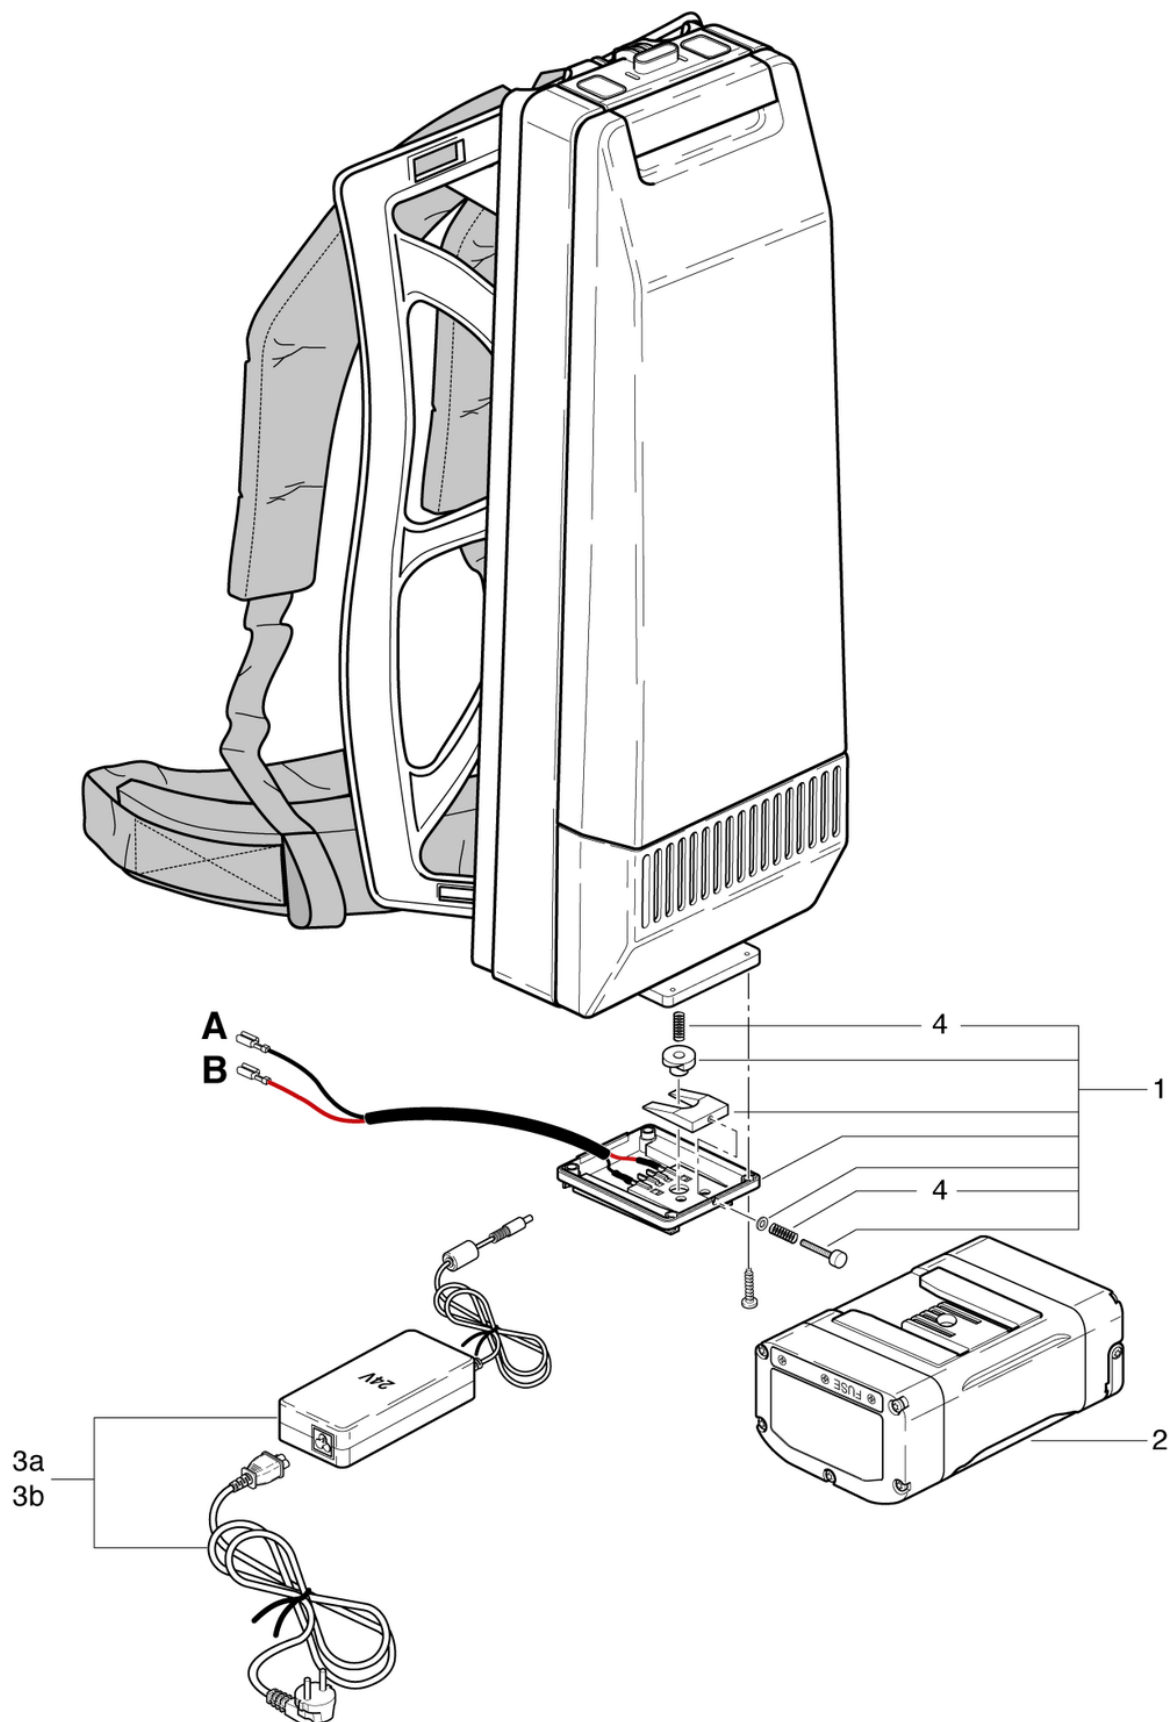

CLEANFIX RS08 B

Kit de fixation batterie

PDF créé le: 01.09.2024 16:22

RS08 B

CLEANFIX RS08 B

Kit de fixation batterie

PDF créé le: 01.09.2024 16:22

Pos.	N° d'article	Pièce de rechange
1	029.036	Kit de montage batterie
2	029.037	Batterie au lithium 24V / 11.6Ah
3a	029.041SEV	Chargeur 24V / 60W SEV
3b	029.041VDE	Chargeur 24V 60W VDE
4	029.043	Ressort de compression pour kit de montage