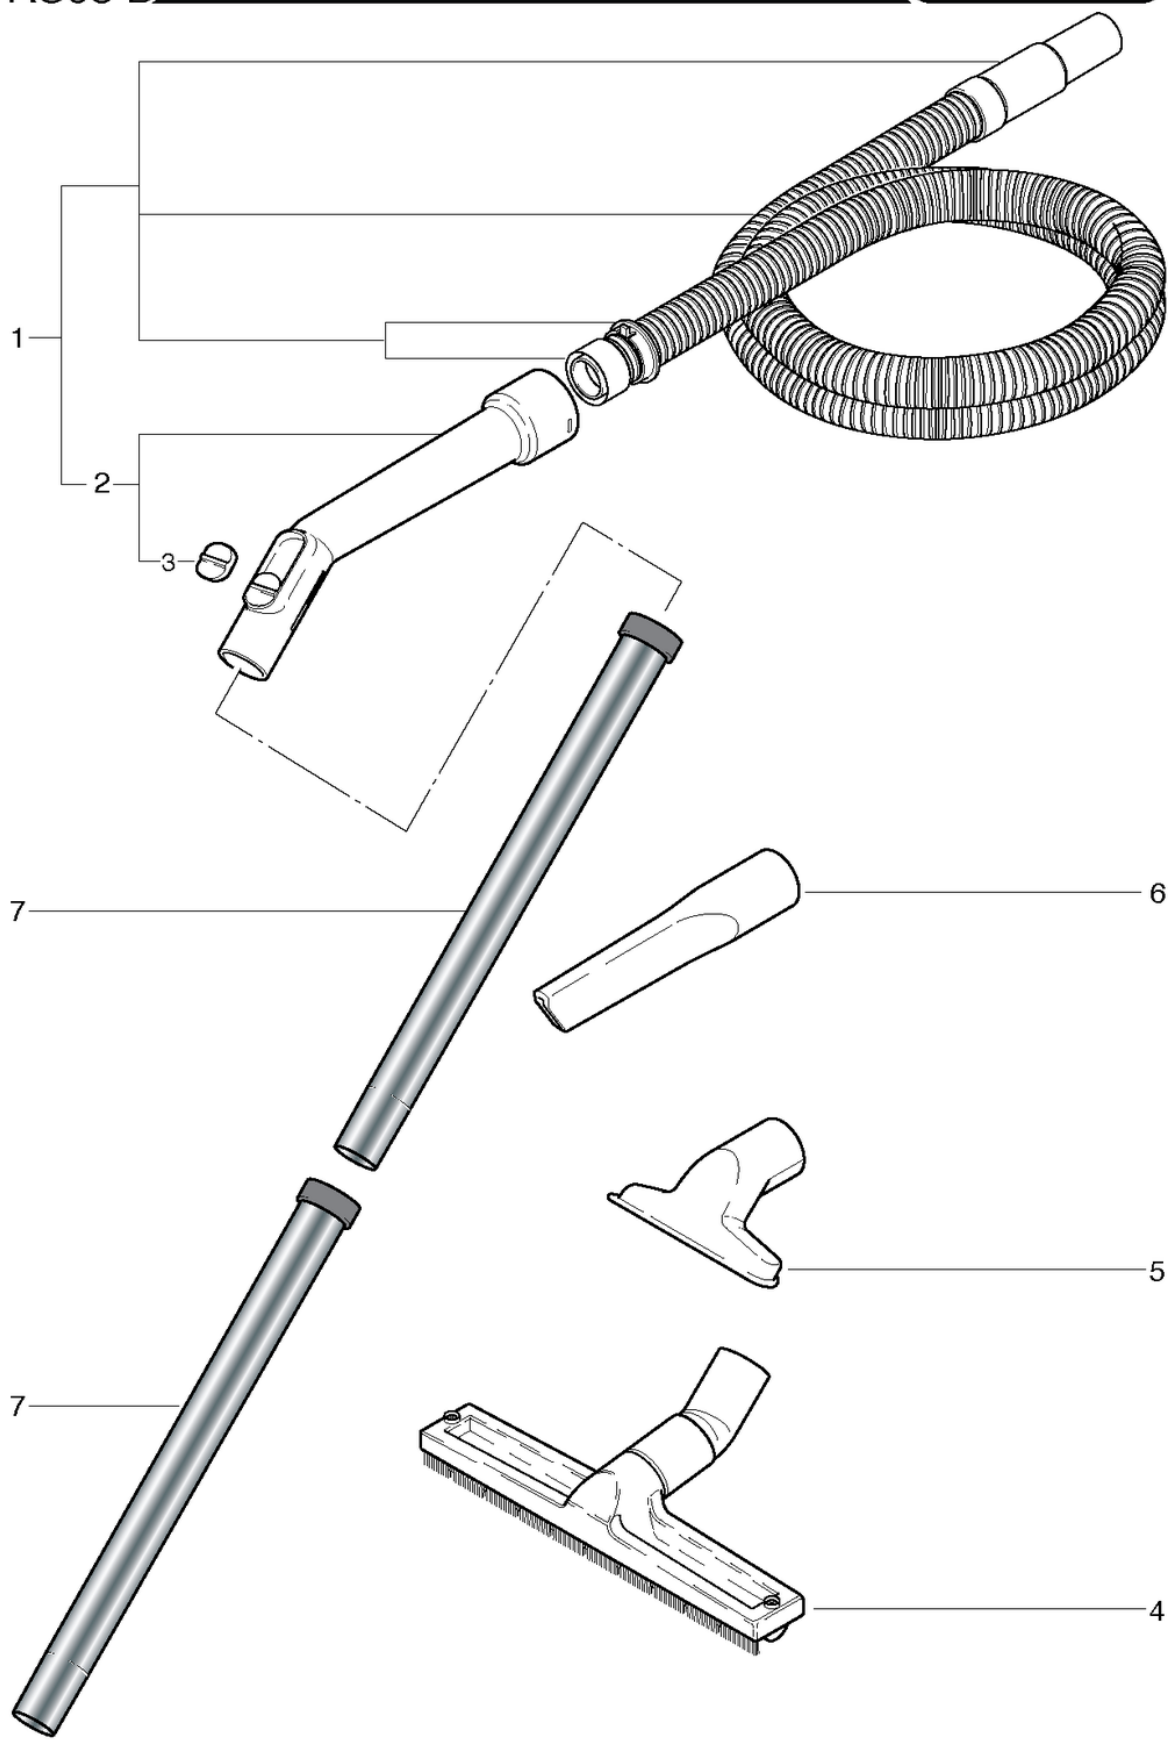

CLEANFIX RS08 B

Boîtier

PDF créé le: 01.09.2024 16:22

Pos.	N° d'article	Pièce de rechange
1	029.023	Couvercle du boîtier
2	029.022	Bouton rouge
3	029.021	Ressort à lames
4	029.011	Panneau de couverture
5	029.016	Plaque de recouvrement arrière
6	029.015	Angle
7	P516P	Vis WN 1452 K40 x 12
8	029.031	Cordon d'étanchéité
9	029.020	Plaque de couverture
10	029.017	Boîtier d'interrupteur
11	029.018	Barre rouge
12	029.019	Ressort de jambe
13	029.035	Couvercle du ventilateur rouge
14	029.034	Cartouche de filtre
15	029.032	Filtre d'air
16	P516C	Vis WN 1452 K40 x 16
17	029.042	Casquette aveugle
18	P517E	Vis WN 1452 K40 x 20

CLEANFIX RS08 B

Pièce à porter du dos

PDF créé le: 01.09.2024 16:22

RS08 B

CLEANFIX RS08 B

Pièce à porter du dos

PDF créé le: 01.09.2024 16:22

Pos.	N° d'article	Pièce de rechange
1	025.150	Cadre de transport réglable cpl.
2	025.159	Ensemble de support - RS05
3	P516A	Vis WN 1452 K30 x 10 A2
4	P476I	Vis DIN 7985 M5 x 30
5	029.013	Rondelle ISO 4759 20 / 5.3 / 1.25

CLEANFIX RS08 B

Tuyau d'aspiration set

PDF créé le: 01.09.2024 16:22

RS08 B

CLEANFIX RS08 B

Tuyau d'aspiration set

PDF créé le: 01.09.2024 16:22

Pos.	N° d'article	Pièce de rechange
1	029.038	Flexible d'aspiration, 1,5m
2	900.670	Coude avec clapet
3	P581B	Clapet
4	646.200	Suceur brosse à roulettes, 30cm
5	645.004	Suceur ameublement
6	645.006	Suceur à fente
7	645.002	Tube chromé