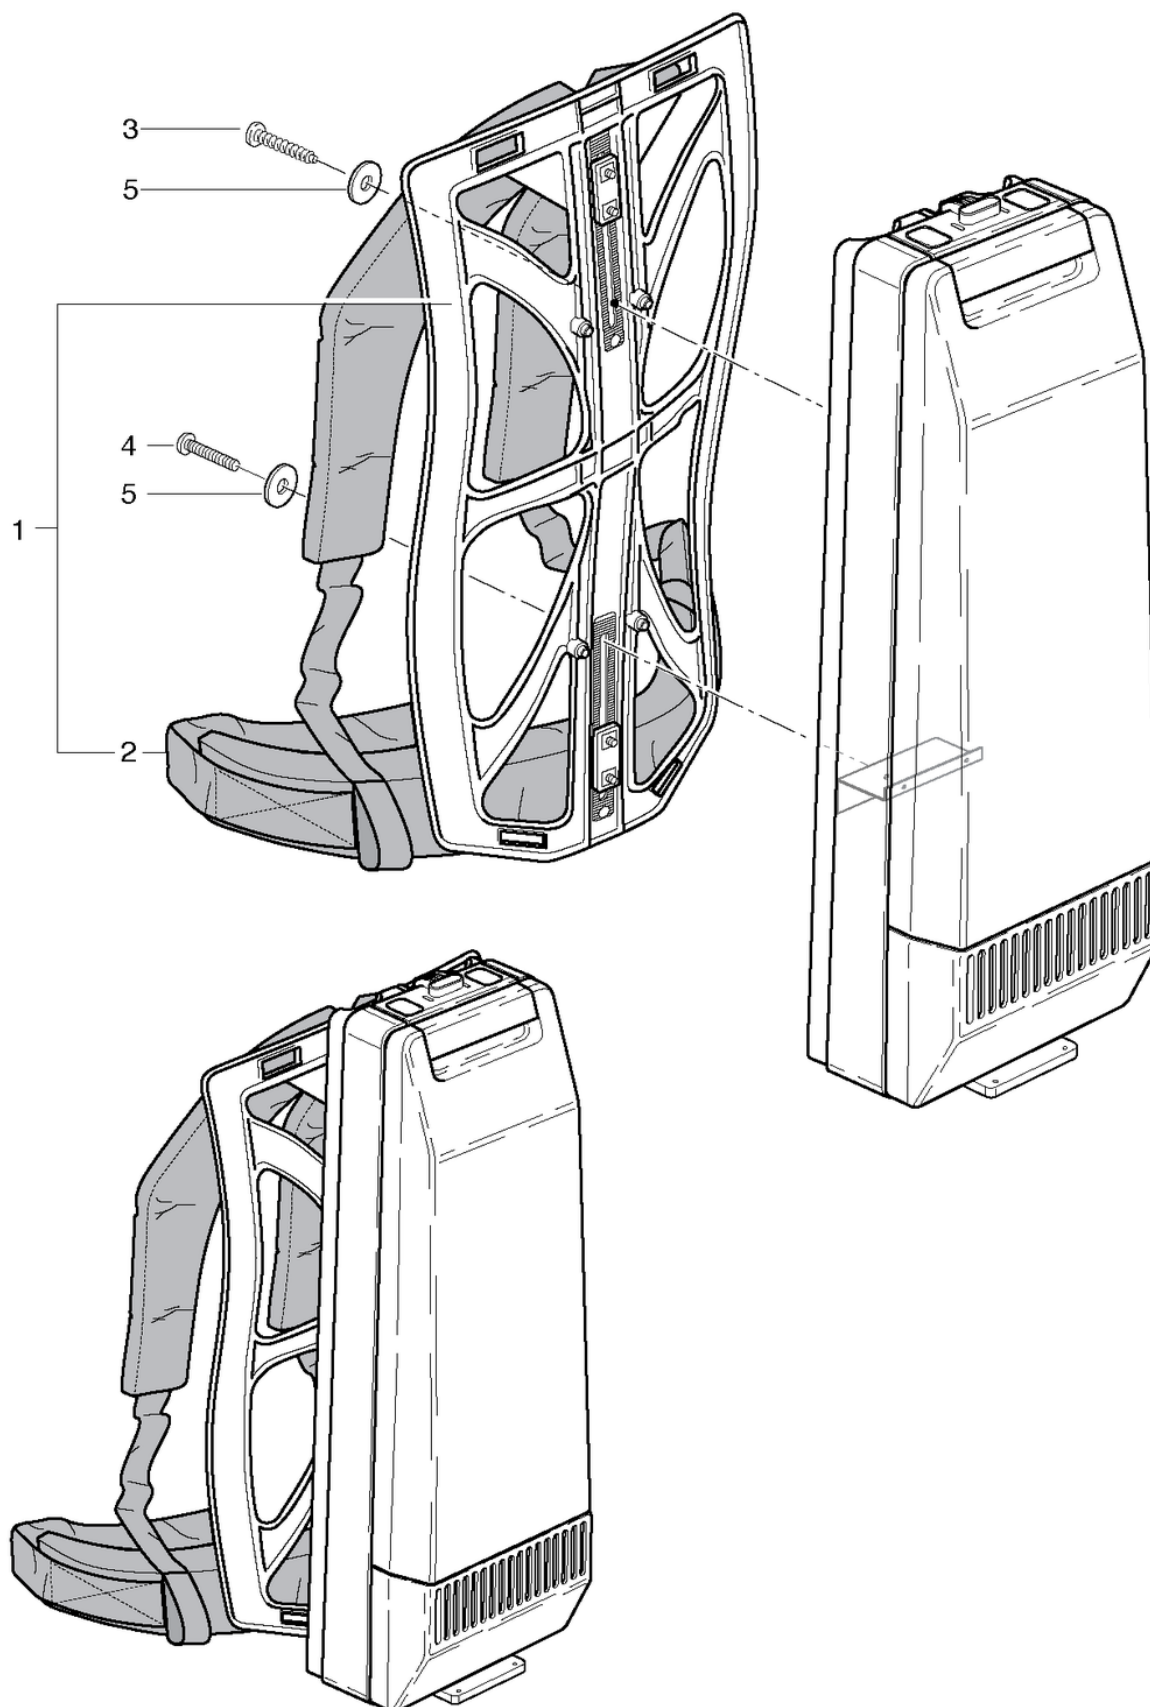

CLEANFIX RS08 B

Pièce à porter du dos

PDF créé le: 01.09.2024 16:22

RS08 B

CLEANFIX RS08 B

Pièce à porter du dos

PDF créé le: 01.09.2024 16:22

Pos.	N° d'article	Pièce de rechange
1	025.150	Cadre de transport réglable cpl.
2	025.159	Ensemble de support - RS05
3	P516A	Vis WN 1452 K30 x 10 A2
4	P476I	Vis DIN 7985 M5 x 30
5	029.013	Rondelle ISO 4759 20 / 5.3 / 1.25