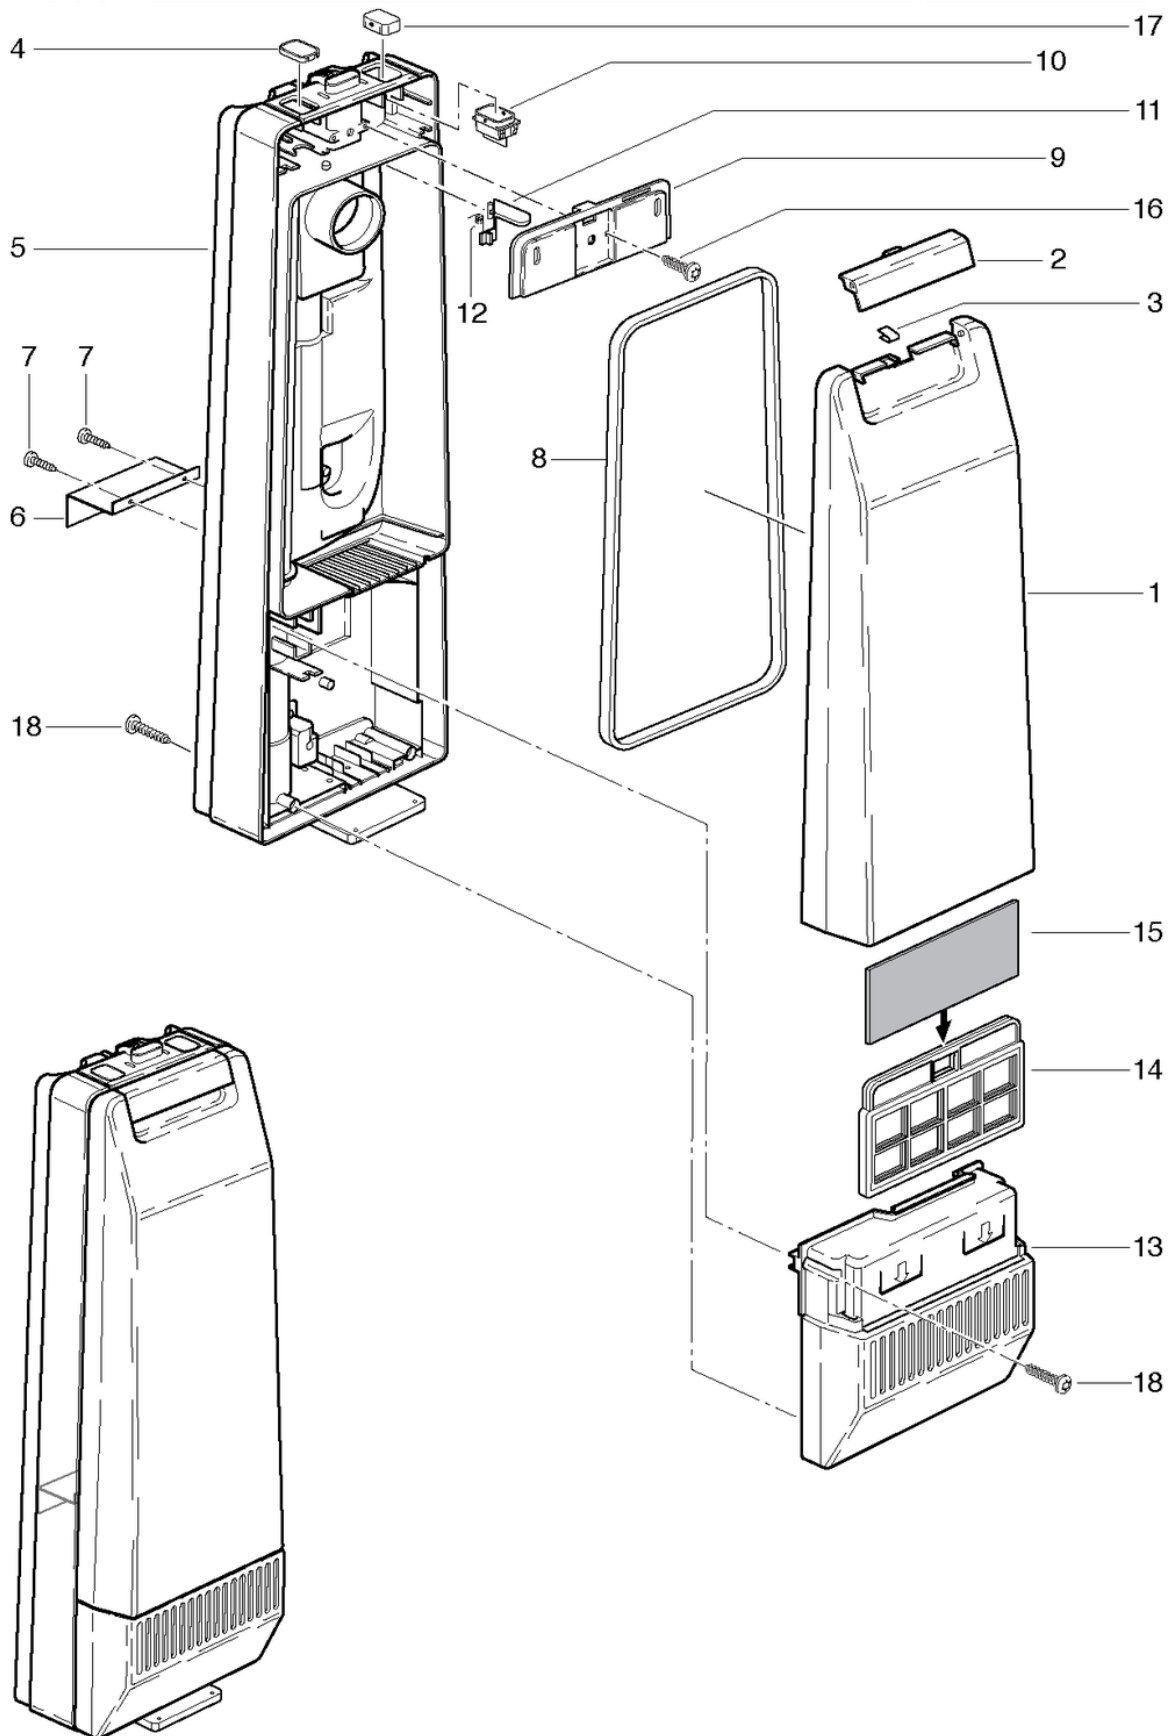

CLEANFIX RS08 B

Table des matieres

PDF créé le: 01.09.2024 16:22

RS08 B

CLEANFIX RS08 B

Boîtier

PDF créé le: 01.09.2024 16:22

RS08 B

CLEANFIX RS08 B

Boîtier

PDF créé le: 01.09.2024 16:22

Pos.	N° d'article	Pièce de rechange
1	029.023	Couvercle du boîtier
2	029.022	Bouton rouge
3	029.021	Ressort à lames
4	029.011	Panneau de couverture
5	029.016	Plaque de recouvrement arrière
6	029.015	Angle
7	P516P	Vis WN 1452 K40 x 12
8	029.031	Cordon d'étanchéité
9	029.020	Plaque de couverture
10	029.017	Boîtier d'interrupteur
11	029.018	Barre rouge
12	029.019	Ressort de jambe
13	029.035	Couvercle du ventilateur rouge
14	029.034	Cartouche de filtre
15	029.032	Filtre d'air
16	P516C	Vis WN 1452 K40 x 16
17	029.042	Casquette aveugle
18	P517E	Vis WN 1452 K40 x 20