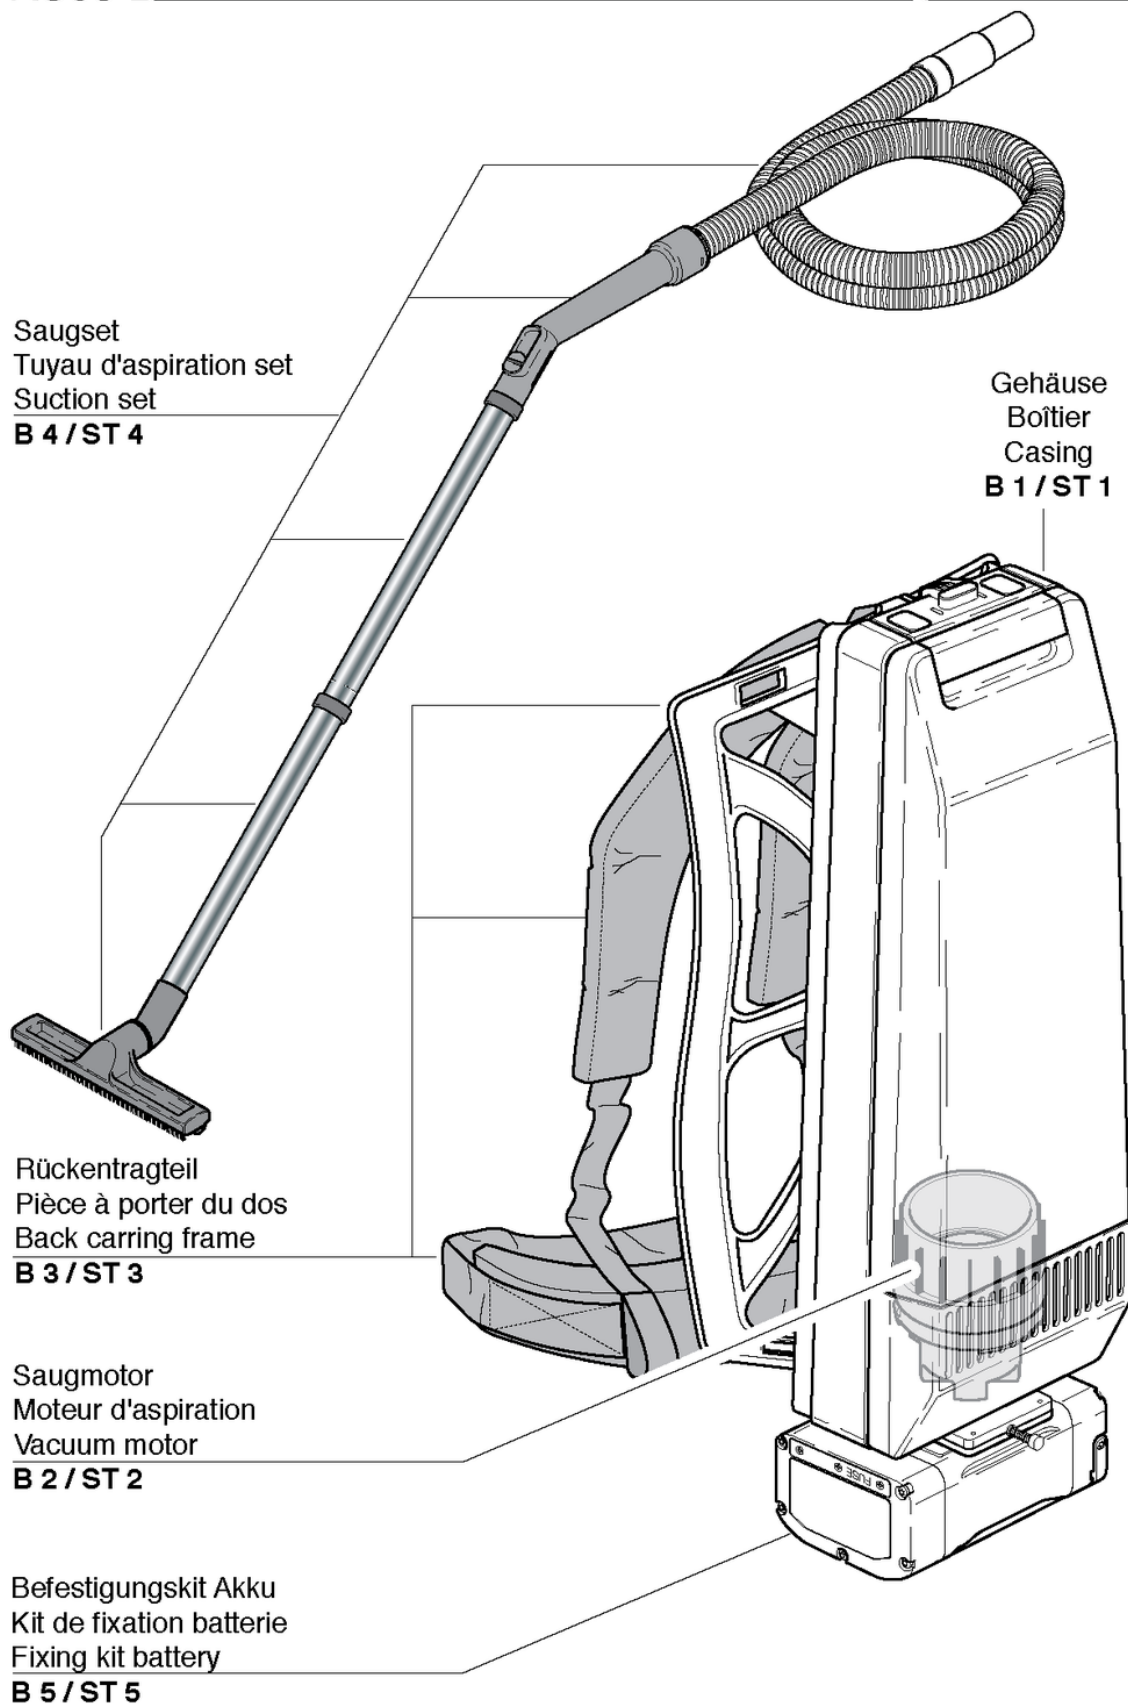

CLEANFIX RS08 B

Table des matieres

PDF créé le: 01.09.2024 16:22

RS08 B