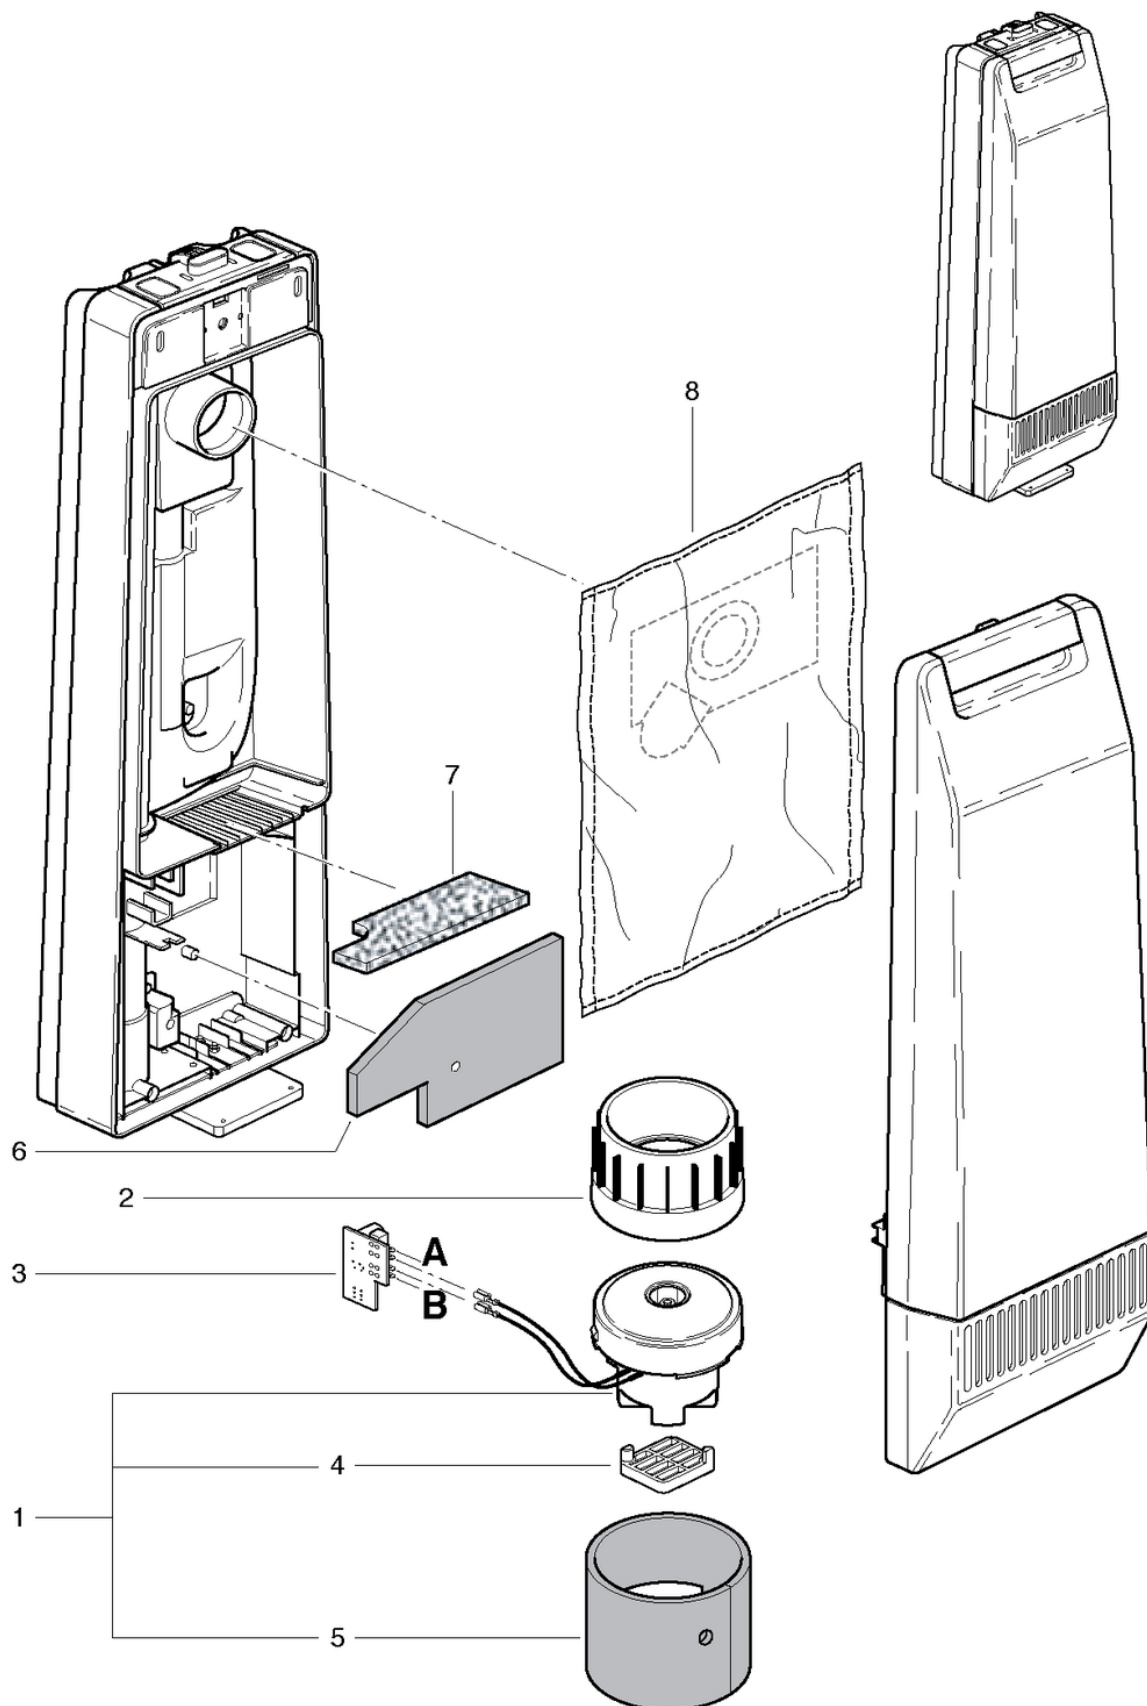

CLEANFIX RS08 B

Boîtier

PDF créé le: 01.09.2024 16:22

Pos.	N° d'article	Pièce de rechange
1	029.023	Couvercle du boîtier
2	029.022	Bouton rouge
3	029.021	Ressort à lames
4	029.011	Panneau de couverture
5	029.016	Plaque de recouvrement arrière
6	029.015	Angle
7	P516P	Vis WN 1452 K40 x 12
8	029.031	Cordon d'étanchéité
9	029.020	Plaque de couverture
10	029.017	Boîtier d'interrupteur
11	029.018	Barre rouge
12	029.019	Ressort de jambe
13	029.035	Couvercle du ventilateur rouge
14	029.034	Cartouche de filtre
15	029.032	Filtre d'air
16	P516C	Vis WN 1452 K40 x 16
17	029.042	Casquette aveugle
18	P517E	Vis WN 1452 K40 x 20

CLEANFIX RS08 B

Moteur d'aspiration

PDF créé le: 01.09.2024 16:22

RS08 B

CLEANFIX RS08 B

Moteur d'aspiration

PDF créé le: 01.09.2024 16:22

Pos.	N° d'article	Pièce de rechange
1	029.033	Moteur d'aspiration 24V
2	029.030	Adaptateur
3	029.040	Elektronic
4	029.029	Montage moteur
5	029.028	Réduction de bruit
6	029.027	Panneau isolant
7	029.026	Filtre de protection du moteur
8	029.039	Sac en tissu (5 pièces)

CLEANFIX RS08 B

Pièce à porter du dos

PDF créé le: 01.09.2024 16:22

RS08 B

CLEANFIX RS08 B

Pièce à porter du dos

PDF créé le: 01.09.2024 16:22

Pos.	N° d'article	Pièce de rechange
1	025.150	Cadre de transport réglable cpl.
2	025.159	Ensemble de support - RS05
3	P516A	Vis WN 1452 K30 x 10 A2
4	P476I	Vis DIN 7985 M5 x 30
5	029.013	Rondelle ISO 4759 20 / 5.3 / 1.25

CLEANFIX RS08 B

Tuyau d'aspiration set

PDF créé le: 01.09.2024 16:22

RS08 B

CLEANFIX RS08 B

Tuyau d'aspiration set

PDF créé le: 01.09.2024 16:22

Pos.	N° d'article	Pièce de rechange
1	029.038	Flexible d'aspiration, 1,5m
2	900.670	Coude avec clapet
3	P581B	Clapet
4	646.200	Suceur brosse à roulettes, 30cm
5	645.004	Suceur ameublement
6	645.006	Suceur à fente
7	645.002	Tube chromé