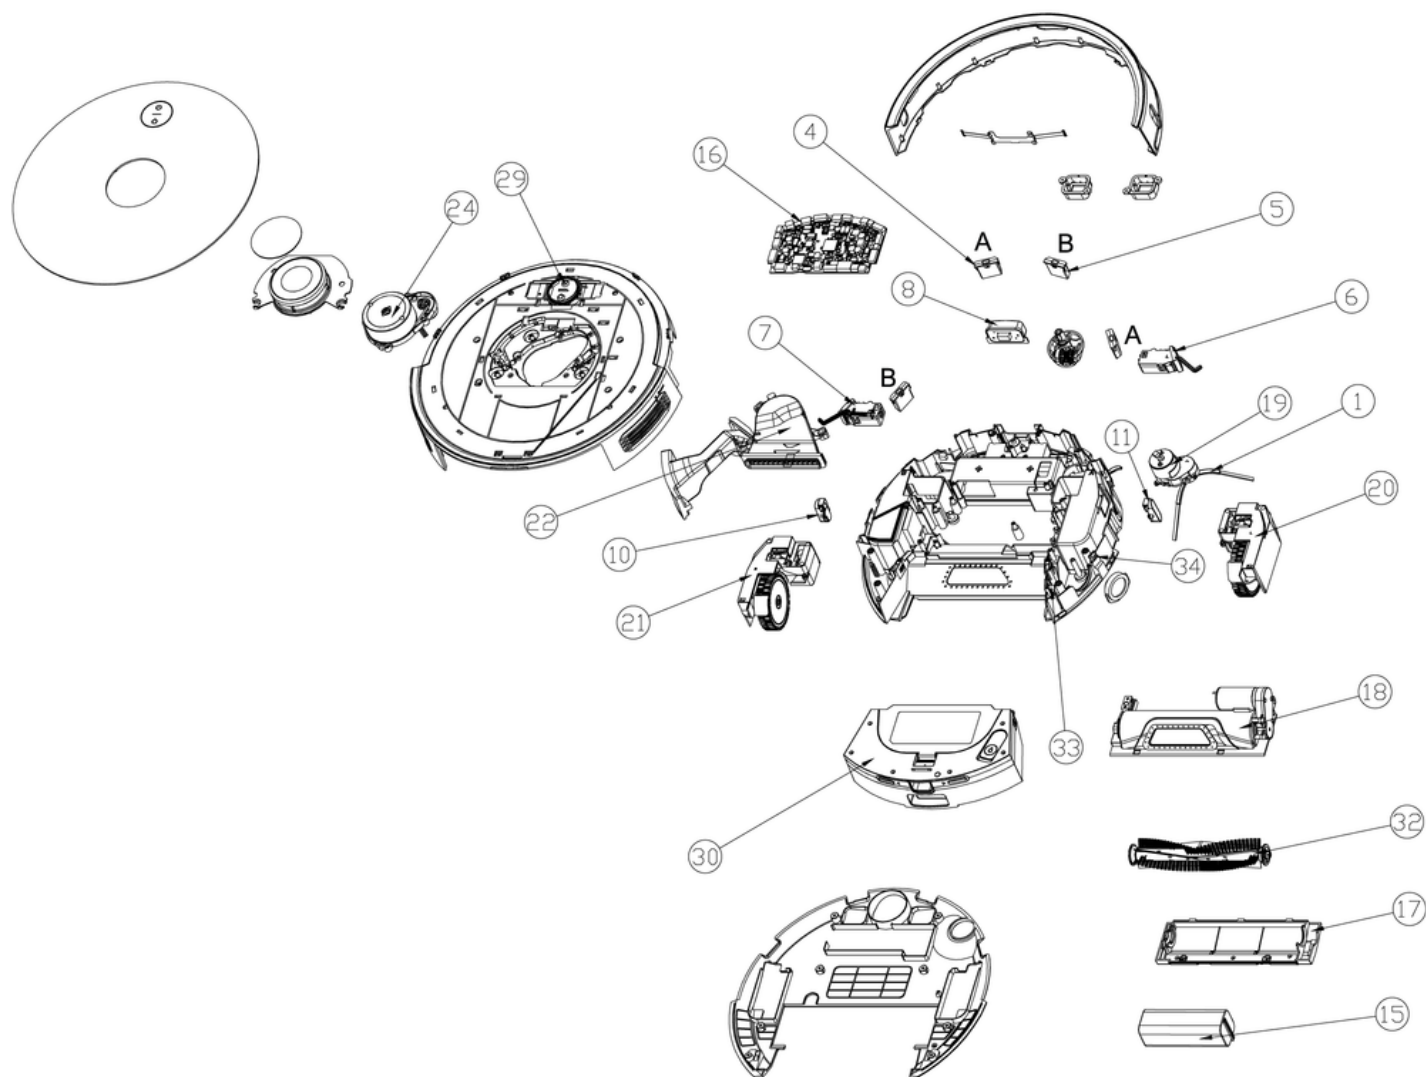

CLEANFIX S170 Navi inclus station de connexion

Table des matieres

PDF créé le: 27.07.2024 22:29

B2- 06.2023

Absaugstation
Station d'aspiration
Suction station

B 2

Hauptgerät
Unité principale
Main unit

B 1

CLEANFIX S170 Navi inclus station de connexion

Unité principale

PDF créé le: 27.07.2024 22:29

B1- 06.2023

CLEANFIX S170 Navi inclus station de connexion

Unité principale

Pos.	N° d'article	Pièce de rechange
1	017.059	Brosse latérale
4	017.069	Capteur de falaise (type A)
5	017.070	Capteur de falaise (type B)
6	017.083	Bouton d'impact (gauche, front bumper)
7	017.084	Bouton d'impact (droite, front bumper)
8	017.071	Capteur anti-collision (avant, infrarouge)
10	017.086	Capteur de distance latérale (gauche, infrarouge)
11	017.087	Capteur de distance latérale/mur (droit, infrarouge)
15	017.064	Batterie lithium-ion (14.4V, 5.2Ah)
16	017.060	Carte principale (pour robot)
17	017.068	Couverture des brosses cylindriques
18	017.073	Unité moteur pour brosse cylindrique
19	017.077	Unité moteur pour brosse latérale
20	017.075	Unité d'entraînement (gauche, avec roue)
21	017.074	Unité d'entraînement (droite, avec roue)
22	017.061	Moteur d'aspiration (pour robot)
24	017.062	Capteur LiDAR 2D
29	017.067	Unité de commande tactile (pour robot)
30	017.076	Réceptacle à poussière
32	017.470	Brosse à rouleau
33	017.089	Capteur magnétique pour détection du réceptacle à poussière
34	017.088	Bouton de réinitialisation

Pos.	N° d'article	Pièce de rechange
3	017.081	Unité de commande tactile (pour station d'aspiration)
10	017.082	Filtre du moteur d'aspiration
13	017.063	Carte électronique de puissance (pour station d'aspiration)
15	017.065	Carte principale (pour station d'aspiration)
24	017.066	Moteur d'aspiration (pour station d'aspiration)
25	017.085	Filtre à charbon
28	017.078	Microrupteur de détection du sac à poussière