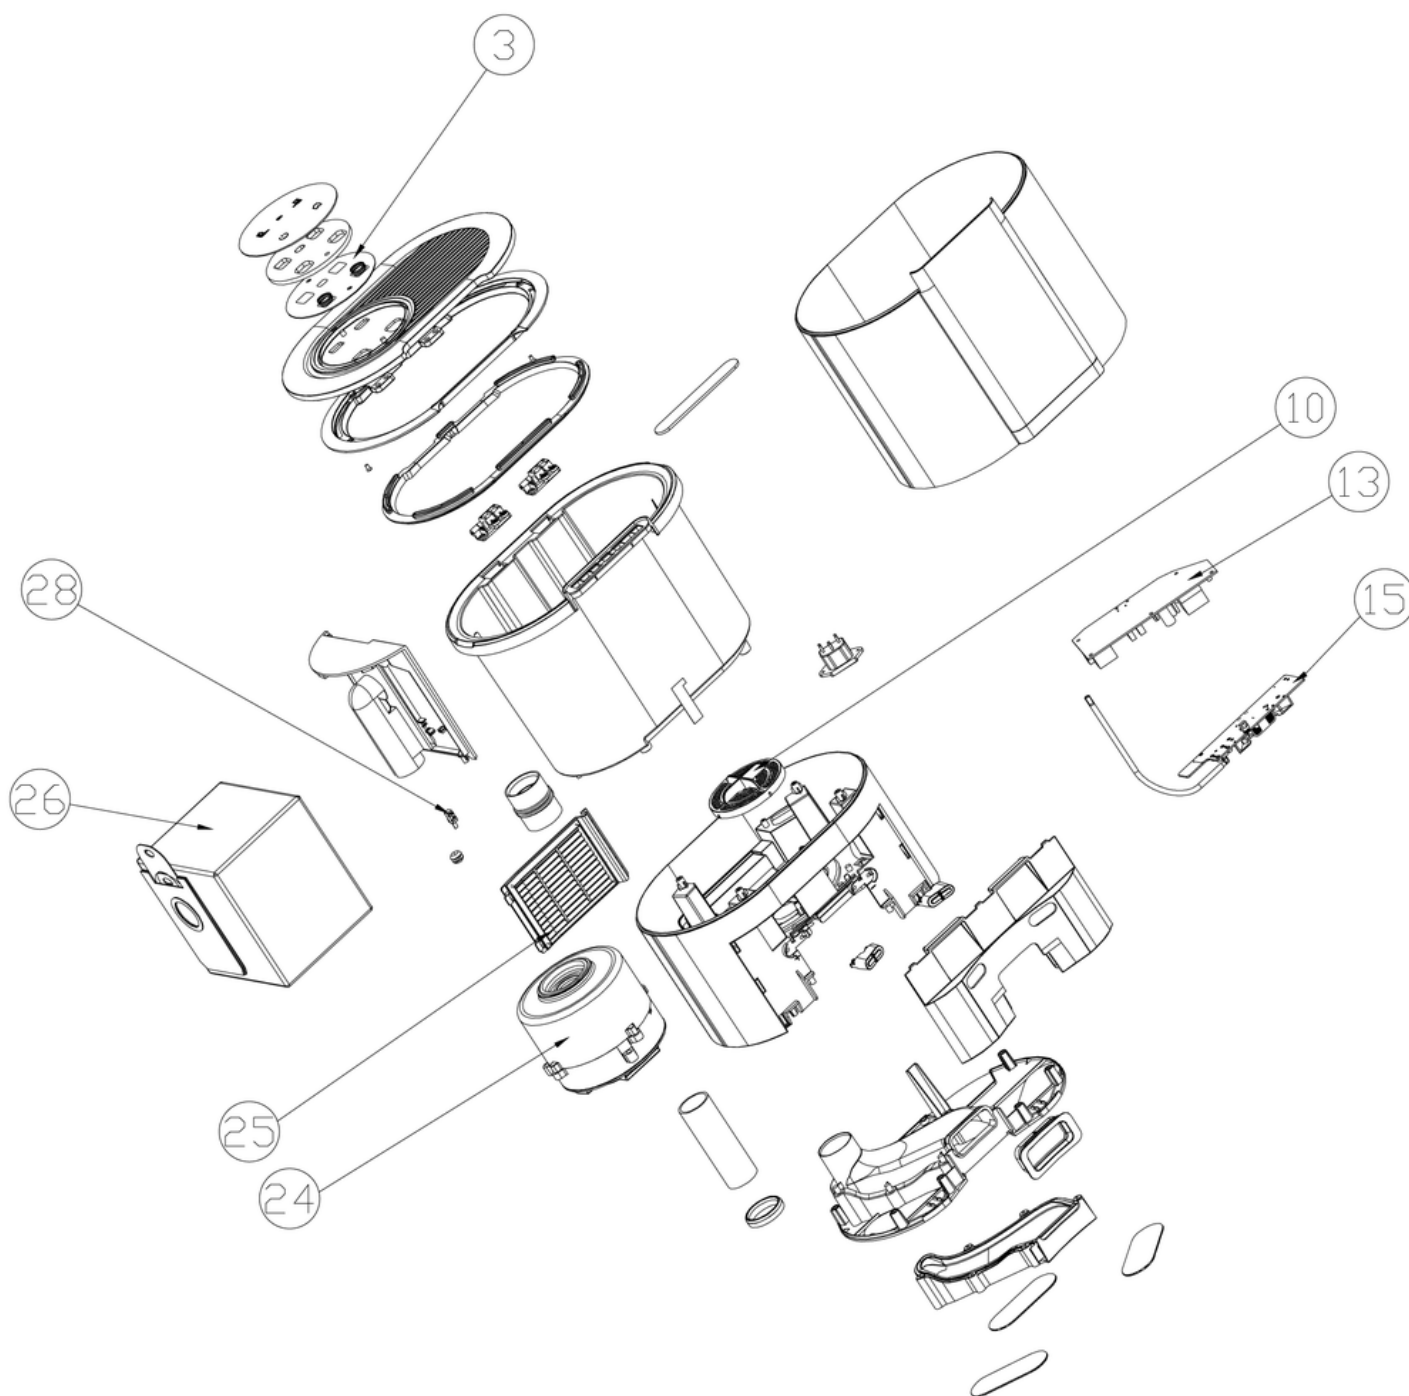

CLEANFIX S170 Navi inclus station de connexion

Station d'aspiration

PDF créé le: 27.07.2024 22:29

B2- 06.2023

CLEANFIX S170 Navi inclus station de

connexion

Station d'aspiration

PDF créé le: 27.07.2024 22:29

Pos.	N° d'article	Pièce de rechange
3	017.081	Unité de commande tactile (pour station d'aspiration)
10	017.082	Filtre du moteur d'aspiration
13	017.063	Carte électronique de puissance (pour station d'aspiration)
15	017.065	Carte principale (pour station d'aspiration)
24	017.066	Moteur d'aspiration (pour station d'aspiration)
25	017.085	Filtre à charbon
28	017.078	Microrupteur de détection du sac à poussière