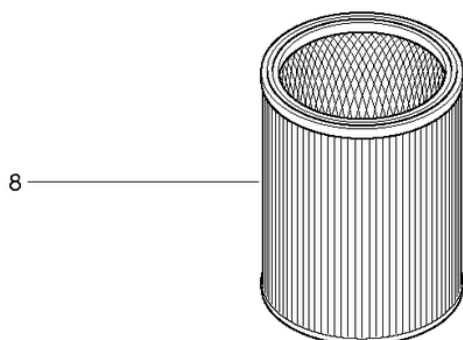

Kessel-Fahrgestell
Bac - Chassis
Tank connection -
Châssis
B 2 / ST 2

CLEANFIX SW60 VDE

Tête de moteur

PDF créé le: 01.09.2024 13:20

SW 60 - 2015

CLEANFIX SW60 VDE

Tête de moteur

PDF créé le: 01.09.2024 13:20

Pos.	N° d'article	Pièce de rechange
1	011.802A	Tête du moteur compl. SEV - nouvelle
2	656611711	Cable d'alimentation SEV 15m
3	P240	Interrupteur à touche basculante orange 230V
4	011.803A	Tête du moteur compl. VDE - nouvelle
5	656611765	Cable d'alimentation VDE
6	011.117	Moteur d'aspiration cpl. SW60
7	P870KB	balais de charbon (paire) OEP
8	011.450	Filtre cartouche