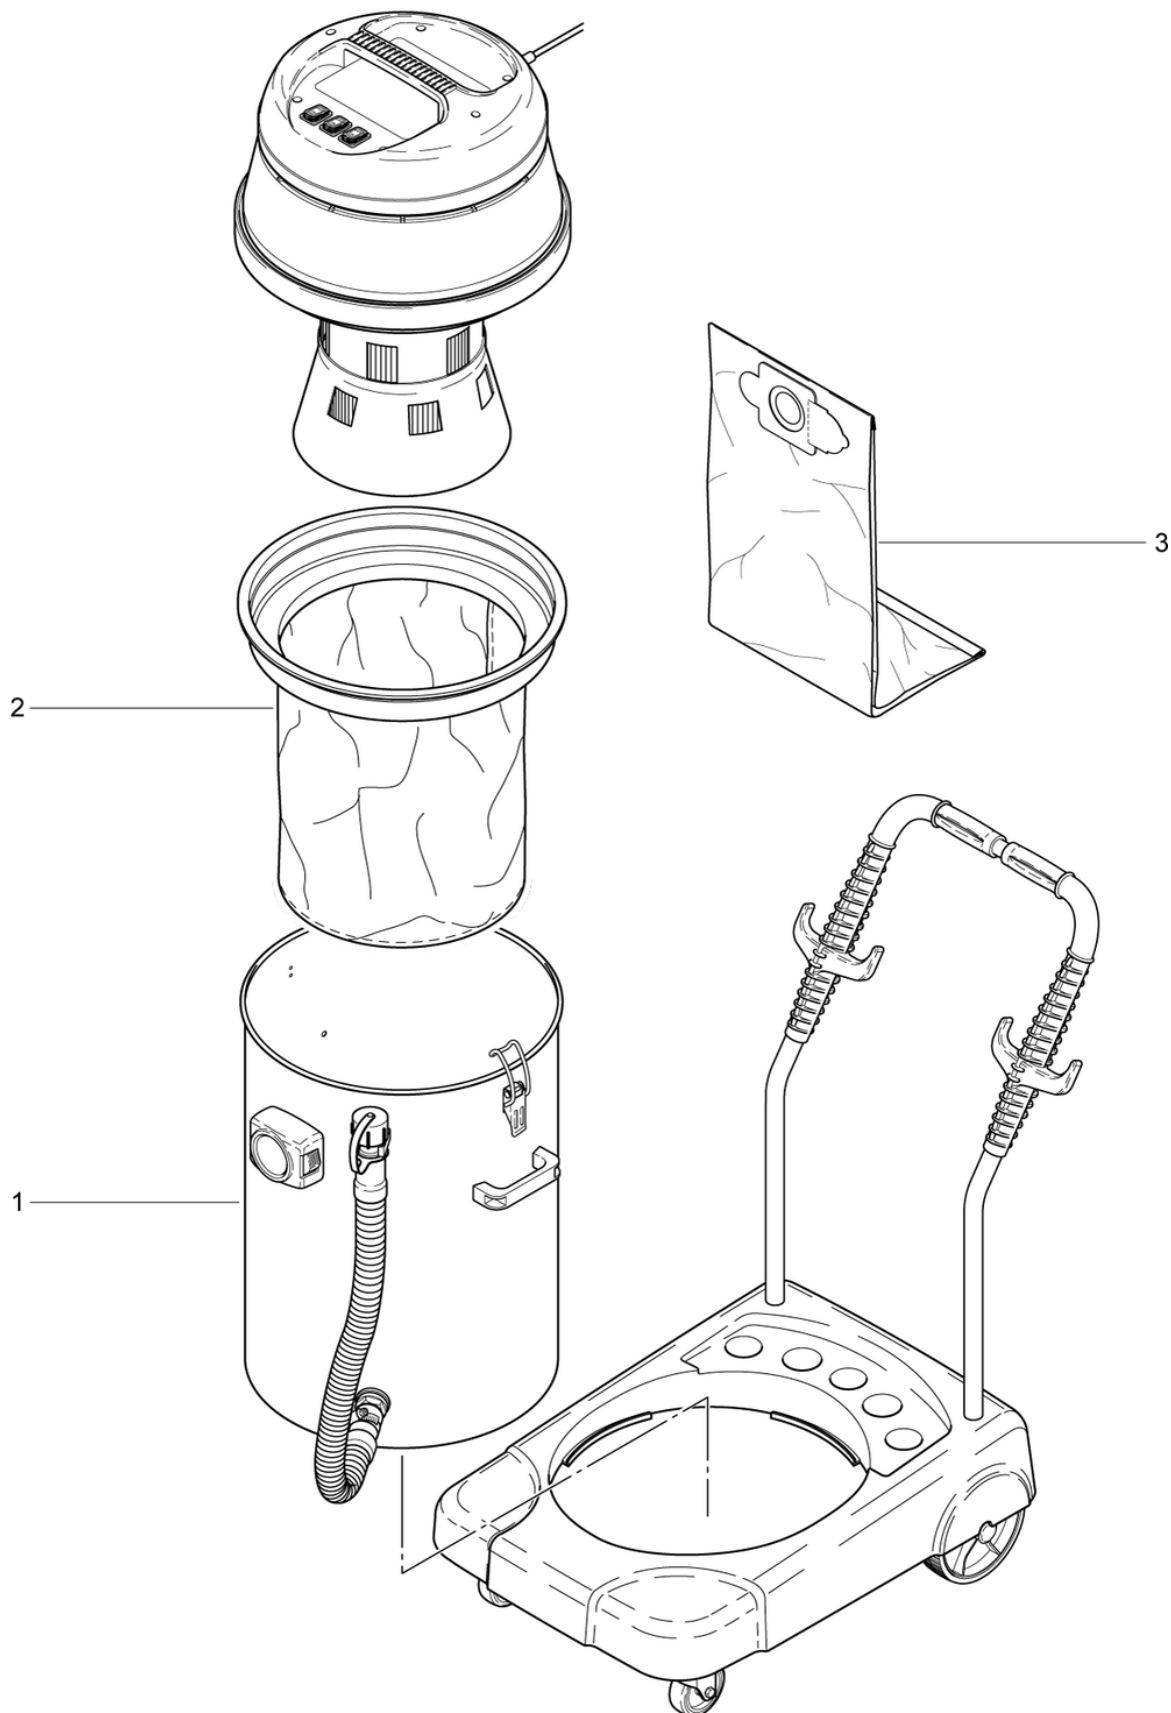

Kessel-Fahrgestell
Bac - Chassis
Tank connection -
Châssis
B 2 / ST 2

CLEANFIX SW60 VDE

Tête de moteur

PDF créé le: 01.09.2024 13:20

SW 60 - 2015

CLEANFIX SW60 VDE

Tête de moteur

PDF créé le: 01.09.2024 13:20

Pos.	N° d'article	Pièce de rechange
1	011.802A	Tête du moteur compl. SEV - nouvelle
2	656611711	Cable d'alimentation SEV 15m
3	P240	Interrupteur à touche basculante orange 230V
4	011.803A	Tête du moteur compl. VDE - nouvelle
5	656611765	Cable d'alimentation VDE
6	011.117	Moteur d'aspiration cpl. SW60
7	P870KB	balais de charbon (paire) OEP
8	011.450	Filtre cartouche

CLEANFIX SW60 VDE

Bac - Chassis

PDF créé le: 01.09.2024 13:20

SW 60

CLEANFIX SW60 VDE

Bac - Chassis

PDF créé le: 01.09.2024 13:20

Pos.	N° d'article	Pièce de rechange
1	011.800A	Claudière cpl. - nouveau
2	011.440	Filtre à grande surface SW60 ST
3	011.430	Sac papier (1x5)

CLEANFIX SW60 VDE

Accessoires standard

PDF créé le: 01.09.2024 13:20

SW-60

CLEANFIX SW60 VDE

Accessoires standard

PDF créé le: 01.09.2024 13:20

Pos.	N° d'article	Pièce de rechange
1	011.567	Flexible d'aspiration cpl. FA
2	011.002A	Tube en acier chromé cpl.
3	011.301	Suceur à eau 37cm - (nouveau)
4	011.700A	Suceur brosse sol dur 37cm - nouvelle
5	011.600A	Buse de sol
6	011.006	Suceur à fente
7	011.004	Brosse ronde pinceau