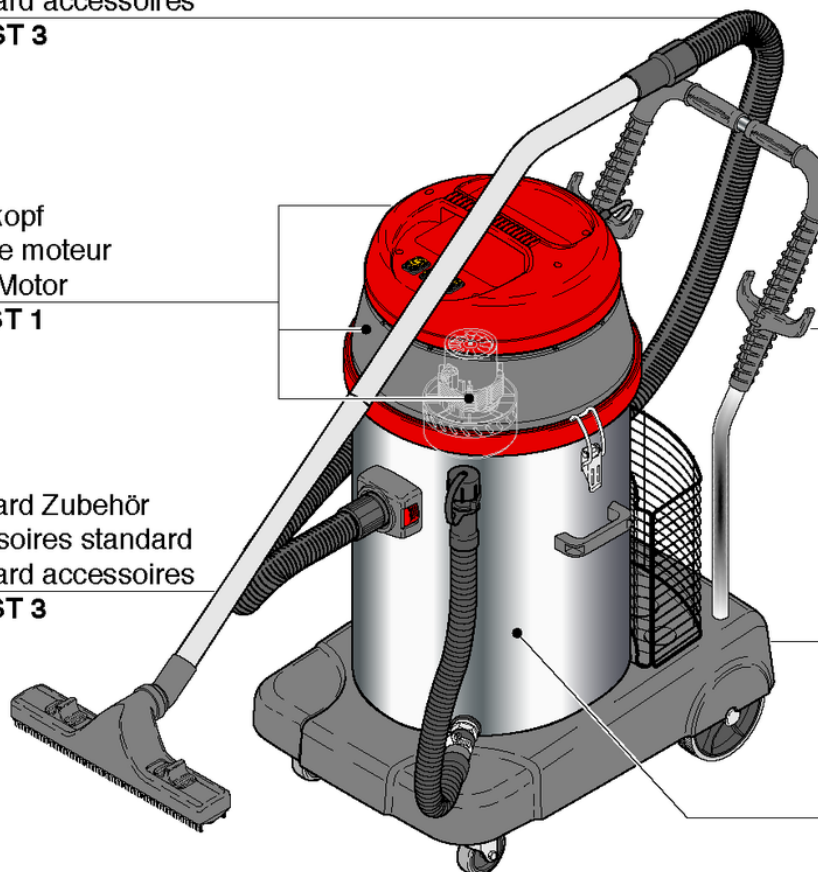

CLEANFIX SW60 VDE

Table des matières

PDF créé le: 01.09.2024 13:20

SW 60

Standard Zubehör
Accessoires standard
Standard accessoires
B 3 / ST 3

Motorkopf
Tête de moteur
Hood-Motor
B 1 / ST 1

Standard Zubehör
Accessoires standard
Standard accessoires
B 3 / ST 3

Kessel-Fahrgestell
Bac - Chassis
Tank connection -
Châssis
B 2 / ST 2

CLEANFIX SW60 VDE

Tête de moteur

PDF créé le: 01.09.2024 13:20

SW 60 - 2015

CLEANFIX SW60 VDE

Tête de moteur

PDF créé le: 01.09.2024 13:20

Pos.	N° d'article	Pièce de rechange
1	011.802A	Tête du moteur compl. SEV - nouvelle
2	656611711	Cable d'alimentation SEV 15m
3	P240	Interrupteur à touche basculante orange 230V
4	011.803A	Tête du moteur compl. VDE - nouvelle
5	656611765	Cable d'alimentation VDE
6	011.117	Moteur d'aspiration cpl. SW60
7	P870KB	balais de charbon (paire) OEP
8	011.450	Filtre cartouche

CLEANFIX SW60 VDE

Accessoires standard

PDF créé le: 01.09.2024 13:20

SW-60

CLEANFIX SW60 VDE

Accessoires standard

PDF créé le: 01.09.2024 13:20

Pos.	N° d'article	Pièce de rechange
1	011.567	Flexible d'aspiration cpl. FA
2	011.002A	Tube en acier chromé cpl.
3	011.301	Suceur à eau 37cm - (nouveau)
4	011.700A	Suceur brosse sol dur 37cm - nouvelle
5	011.600A	Buse de sol
6	011.006	Suceur à fente
7	011.004	Brosse ronde pinceau