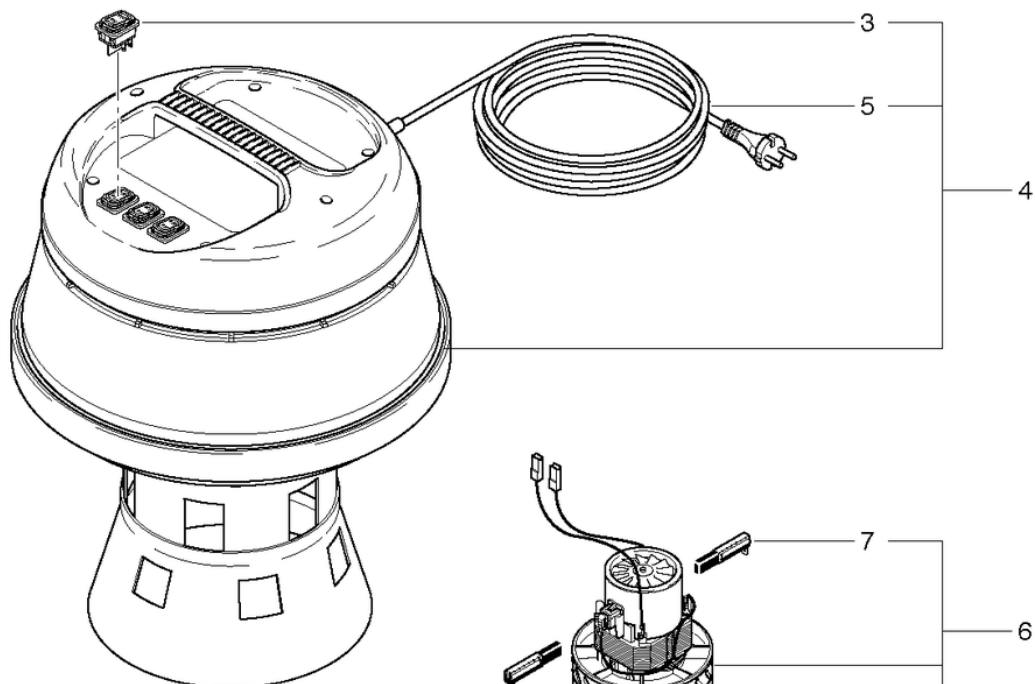

Kessel-Fahrgestell
Bac - Chassis
Tank connection -
Châssis
B 2 / ST 2

CLEANFIX SW60 VDE

Tête de moteur

PDF créé le: 01.09.2024 13:20

SW 60 - 2015

CLEANFIX SW60 VDE

Tête de moteur

PDF créé le: 01.09.2024 13:20

Pos.	N° d'article	Pièce de rechange
1	011.802A	Tête du moteur compl. SEV - nouvelle
2	656611711	Cable d'alimentation SEV 15m
3	P240	Interrupteur à touche basculante orange 230V
4	011.803A	Tête du moteur compl. VDE - nouvelle
5	656611765	Cable d'alimentation VDE
6	011.117	Moteur d'aspiration cpl. SW60
7	P870KB	balais de charbon (paire) OEP
8	011.450	Filtre cartouche