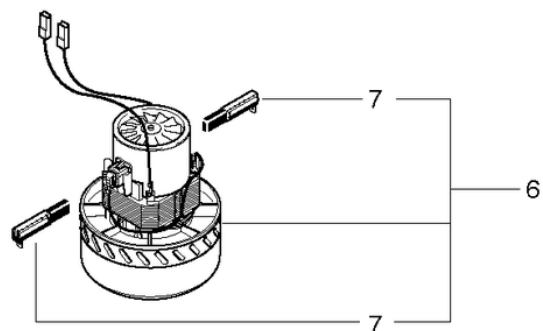

Kessel-Fahrgestell
Bac - Chassis
Tank connection -
Châssis
B 2 / ST 2

CLEANFIX SW60 VDE

Tête de moteur

PDF créé le: 01.09.2024 13:20

SW 60 - 2015

CLEANFIX SW60 VDE

Tête de moteur

PDF créé le: 01.09.2024 13:20

Pos.	N° d'article	Pièce de rechange
1	011.802A	Tête du moteur compl. SEV - nouvelle
2	656611711	Cable d'alimentation SEV 15m
3	P240	Interrupteur à touche basculante orange 230V
4	011.803A	Tête du moteur compl. VDE - nouvelle
5	656611765	Cable d'alimentation VDE
6	011.117	Moteur d'aspiration cpl. SW60
7	P870KB	balais de charbon (paire) OEP
8	011.450	Filtre cartouche