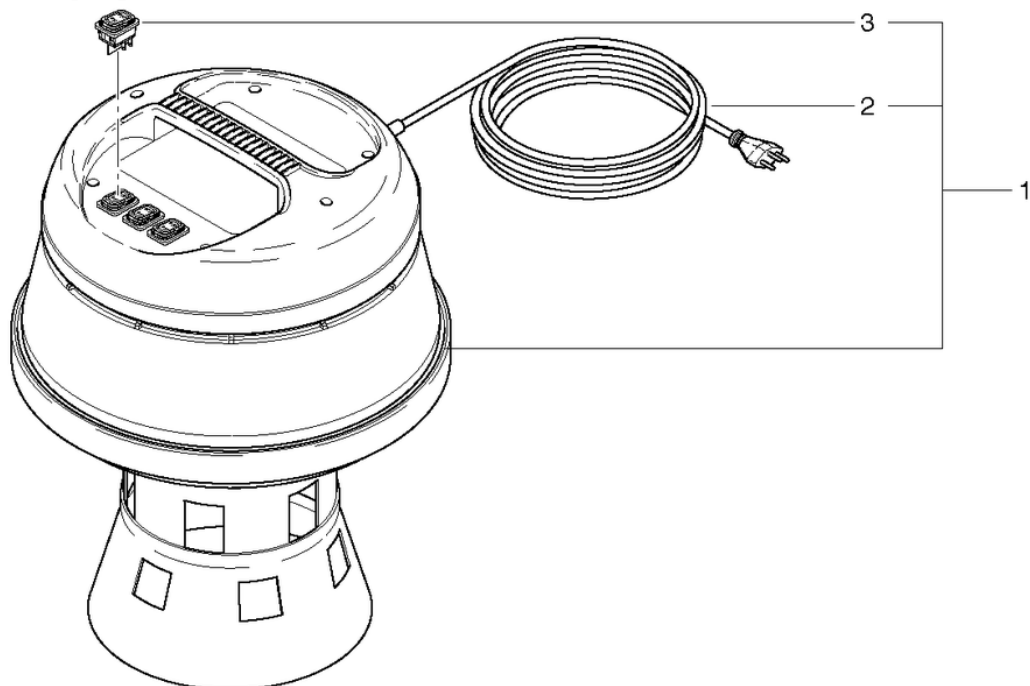

Kessel-Fahrgestell
Bac - Chassis
Tank connection -
Châssis
B 2 / ST 2

CLEANFIX SW60 VDE

Tête de moteur

PDF créé le: 01.09.2024 13:20

SW 60 - 2015

CLEANFIX SW60 VDE

Tête de moteur

PDF créé le: 01.09.2024 13:20

Pos.	N° d'article	Pièce de rechange
1	011.802A	Tête du moteur compl. SEV - nouvelle
2	656611711	Cable d'alimentation SEV 15m
3	P240	Interrupteur à touche basculante orange 230V
4	011.803A	Tête du moteur compl. VDE - nouvelle
5	656611765	Cable d'alimentation VDE
6	011.117	Moteur d'aspiration cpl. SW60
7	P870KB	balais de charbon (paire) OEP
8	011.450	Filtre cartouche