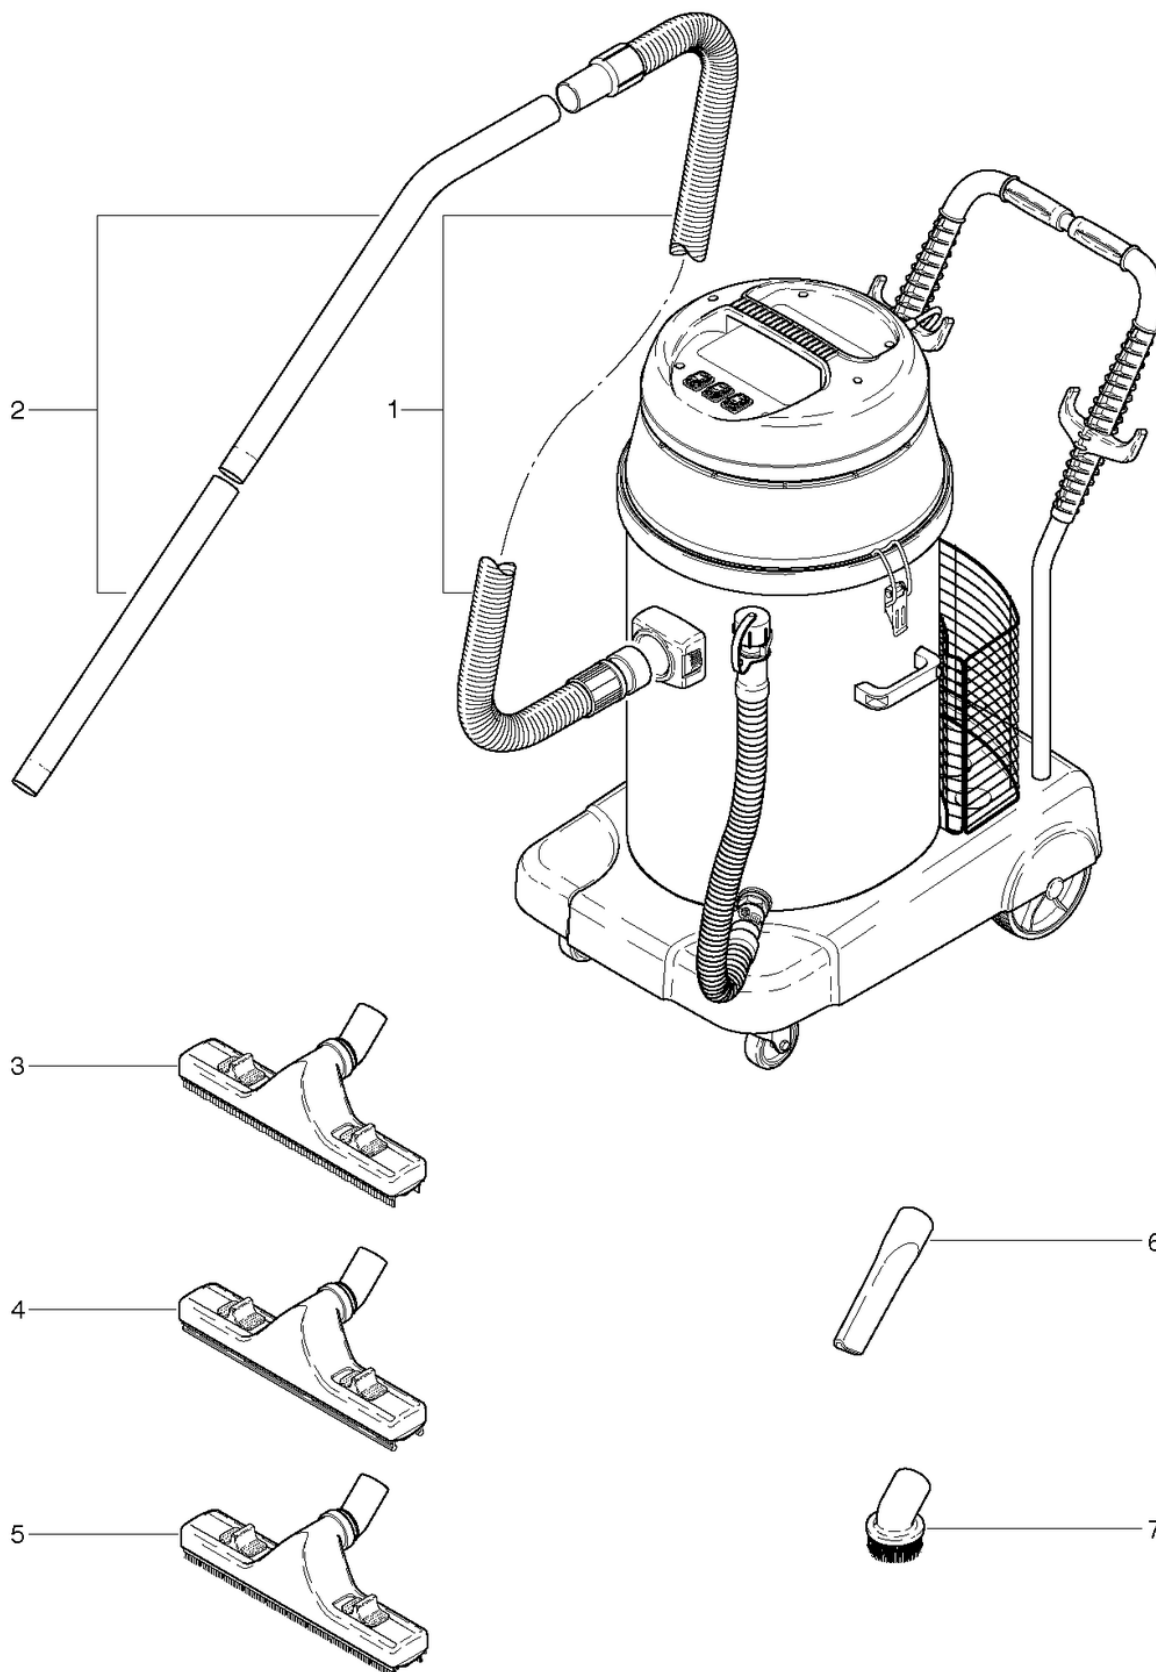

Pos.	N° d'article	Pièce de rechange
1	011.802A	Tête du moteur compl. SEV - nouvelle
2	656611711	Cable d'alimentation SEV 15m
3	P240	Interrupteur à touche basculante orange 230V
4	011.803A	Tête du moteur compl. VDE - nouvelle
5	656611765	Cable d'alimentation VDE
6	011.117	Moteur d'aspiration cpl. SW60
7	P870KB	balais de charbon (paire) OEP
8	011.450	Filtre cartouche

CLEANFIX SW60 VDE

Bac - Chassis

PDF créé le: 01.09.2024 13:20

SW 60

CLEANFIX SW60 VDE

Bac - Chassis

PDF créé le: 01.09.2024 13:20

Pos.	N° d'article	Pièce de rechange
1	011.800A	Claudière cpl. - nouveau
2	011.440	Filtre à grande surface SW60 ST
3	011.430	Sac papier (1x5)

CLEANFIX SW60 VDE

Accessoires standard

PDF créé le: 01.09.2024 13:20

SW-60

CLEANFIX SW60 VDE

Accessoires standard

PDF créé le: 01.09.2024 13:20

Pos.	N° d'article	Pièce de rechange
1	011.567	Flexible d'aspiration cpl. FA
2	011.002A	Tube en acier chromé cpl.
3	011.301	Suceur à eau 37cm - (nouveau)
4	011.700A	Suceur brosse sol dur 37cm - nouvelle
5	011.600A	Buse de sol
6	011.006	Suceur à fente
7	011.004	Brosse ronde pinceau